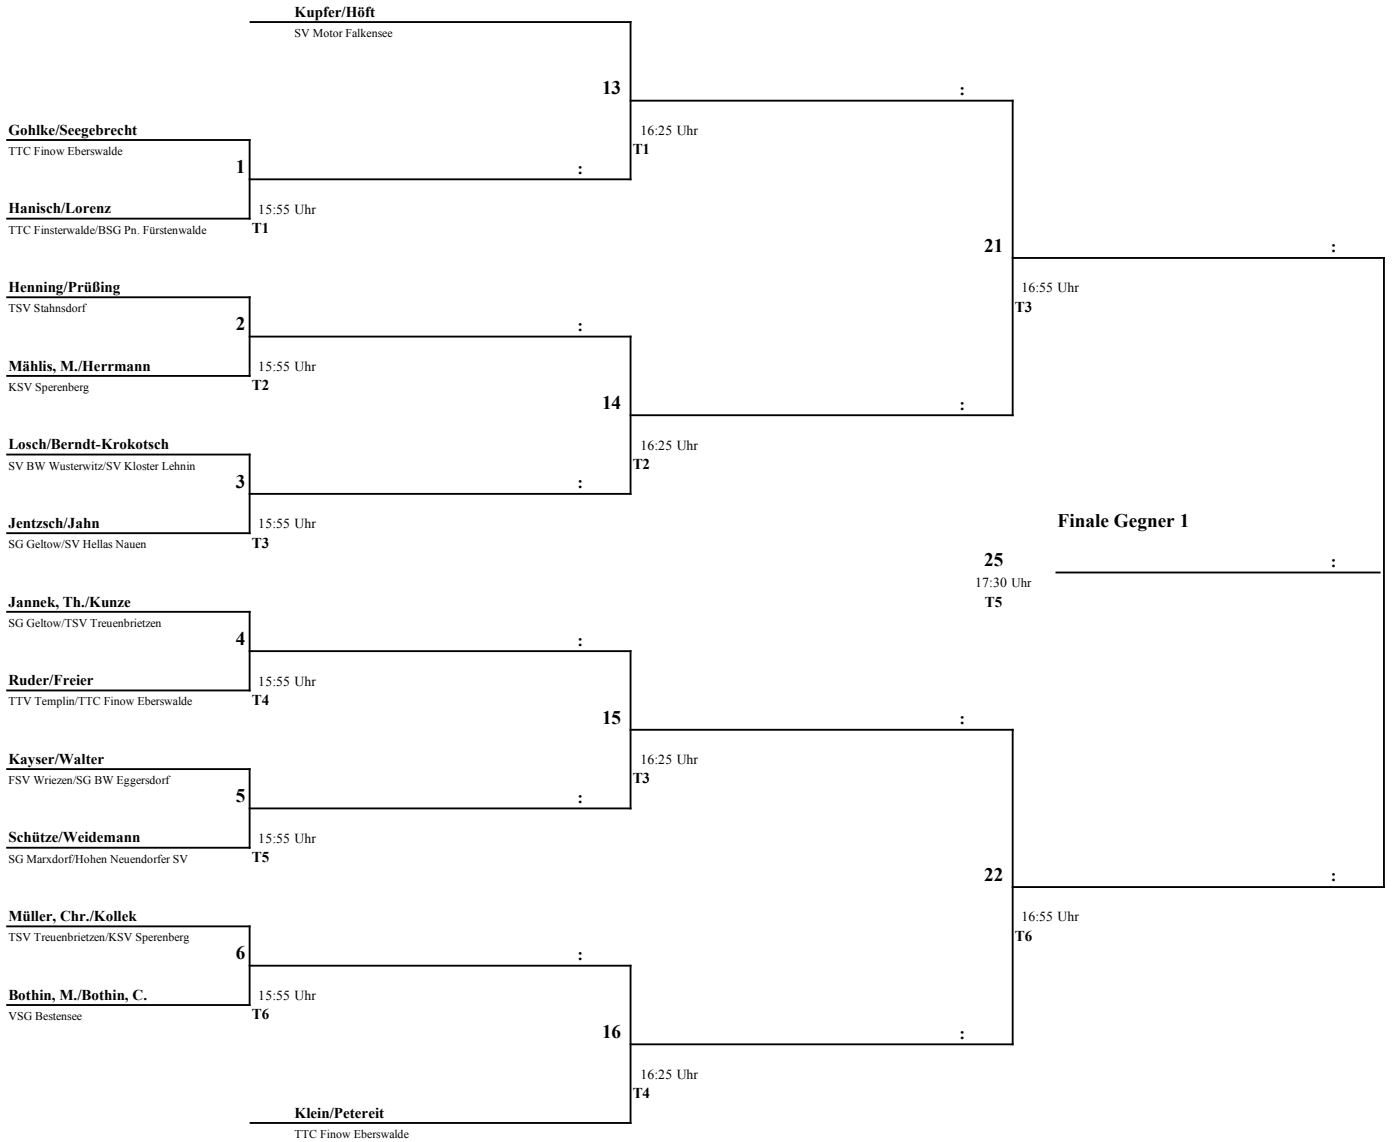

LEM Damen/Herren

Mixed – obere Hälfte

20./21.01.24
Prenzlau

Runde 1

Runde 2

Viertelfinale

Halbfinale

LEM Damen/Herren

Mixed – untere Hälfte

20./21.01.24

Runde 1

Runde 2

Viertelfinale

Halbfinale