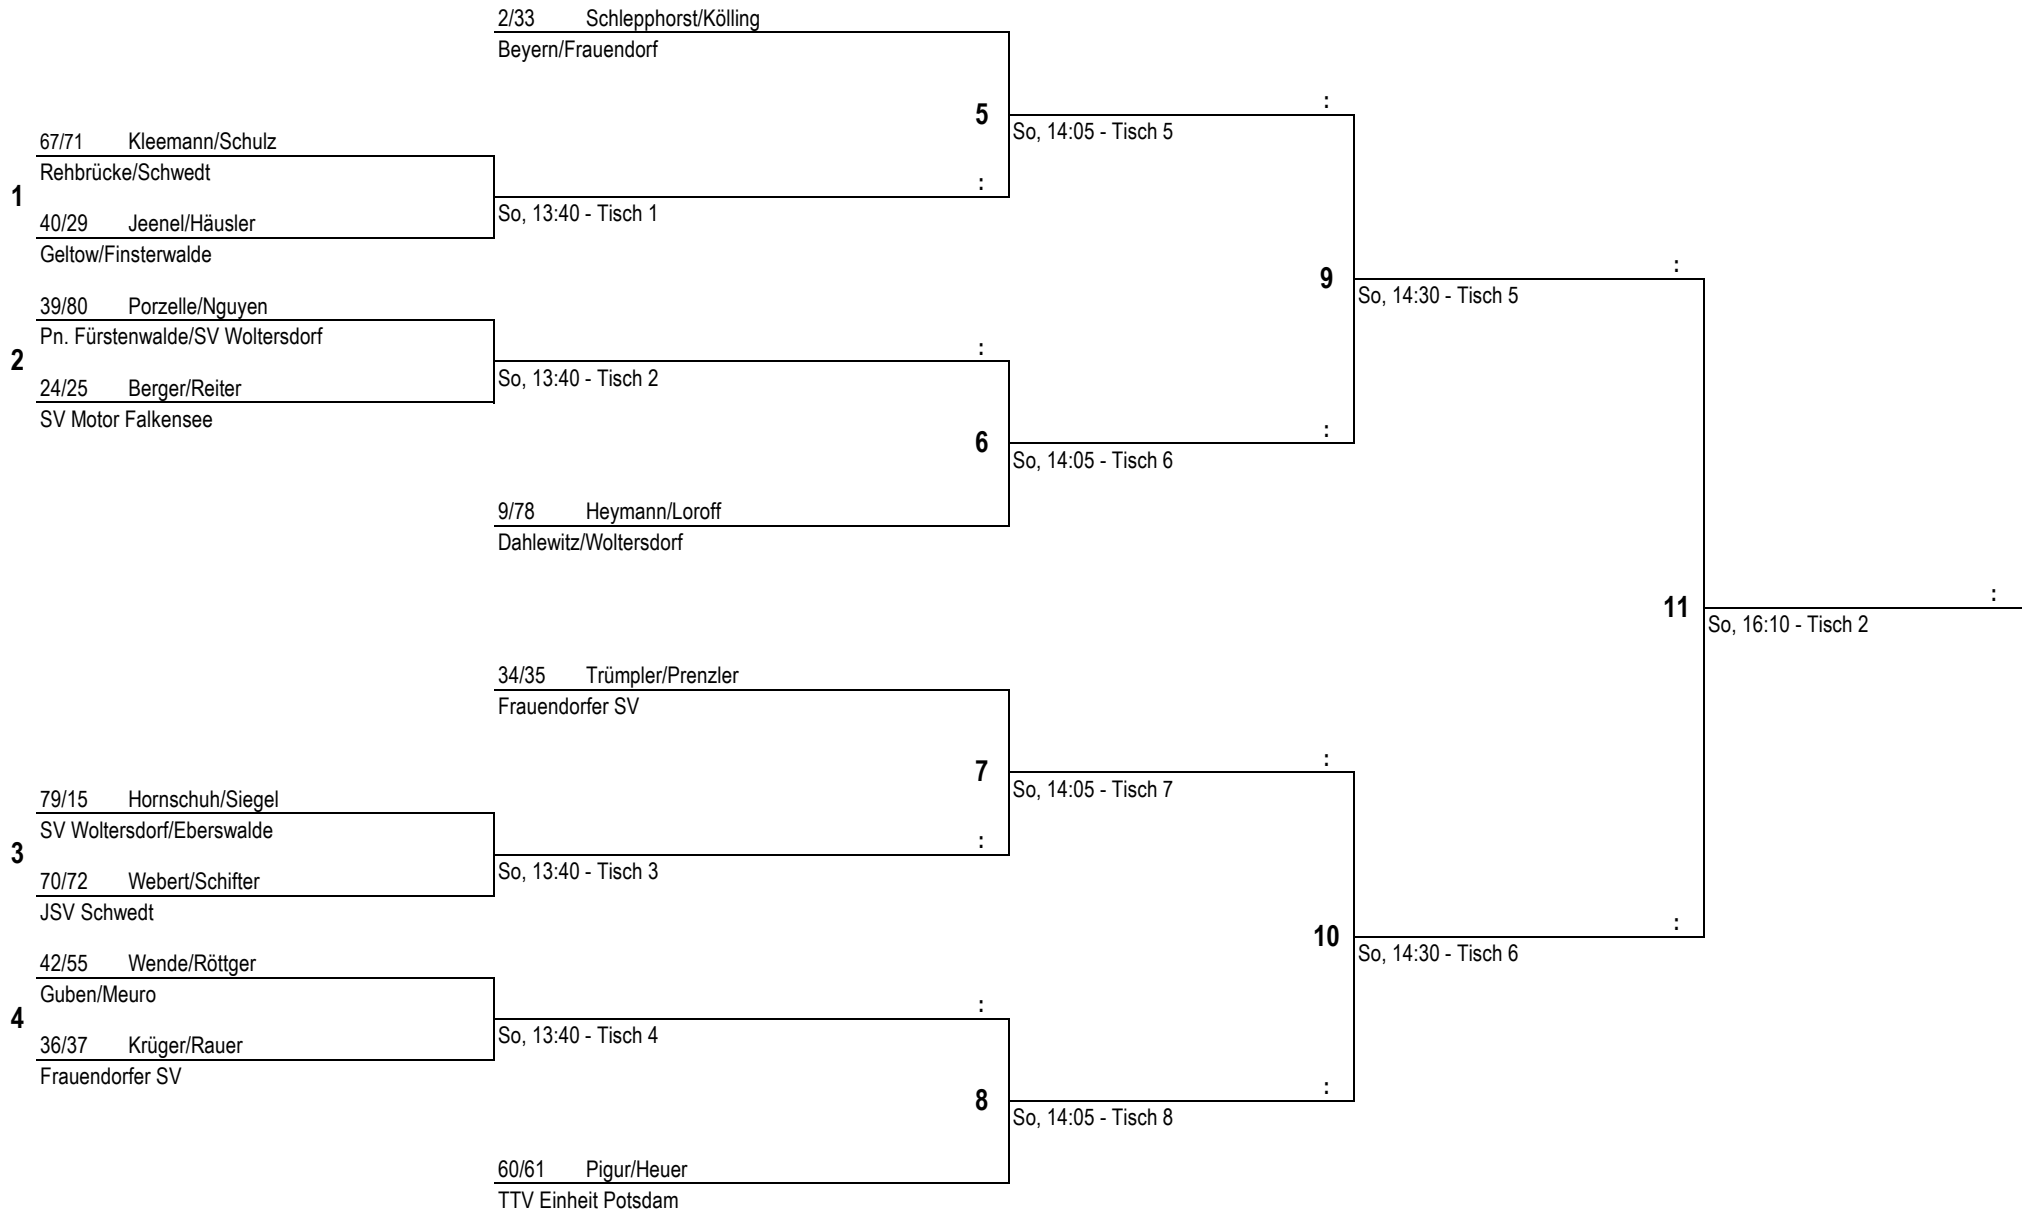

Jungen 13 - Doppel

Mädchen 18 - Vorrunde

1

St.Nr.:	Vorname Name	Verein	1	2	3	4	Siege	Sätze	Platz
1	16 Chiara Baltus	TTC Finow Eberswalde	LEM21	:	:	:	:	:	
2	73 Naja Busse	SV Victoria Seelow	:	LEM21	:	:	:	:	
3	44 Ronja Wellstein	Hohen Neuendorfer SV	:	:	LEM21	:	:	:	
4	50 Gina Kroker	TSV Lindenberg	:	:	:	LEM21	:	:	

1	So, 9:55 - Tisch 5	Chiara Baltus	vs.	Ronja Wellstein	:
2	So, 10:45 - Tisch 1	Naja Busse	vs.	Gina Kroker	:
3	So, 11:10 - Tisch 9	Gina Kroker	vs.	Chiara Baltus	:
4	So, 12:00 - Tisch 5	Ronja Wellstein	vs.	Naja Busse	:
5	So, 12:50 - Tisch 1	Chiara Baltus	vs.	Naja Busse	:
6	So, 13:15 - Tisch 9	Ronja Wellstein	vs.	Gina Kroker	:

2

St.Nr.:	Vorname Name	Verein	1	2	3	4	Siege	Sätze	Platz
1	18 Sophia Rudolph	TTC Finow Eberswalde	LEM21	:	:	:	:	:	
2	5 Jolie Kleinert	SG Automation Cottbus	:	LEM21	:	:	:	:	
3	76 Nina Prüßing	TSV Stahnsdorf	:	:	LEM21	:	:	:	
4	58 Celine Schmidt	SV Hellas Nauen	:	:	:	LEM21	:	:	

1	So, 9:55 - Tisch 6	Sophia Rudolph	vs.	Nina Prüßing	:
2	So, 10:45 - Tisch 2	Jolie Kleinert	vs.	Celine Schmidt	:
3	So, 11:10 - Tisch 10	Celine Schmidt	vs.	Sophia Rudolph	:
4	So, 12:00 - Tisch 6	Nina Prüßing	vs.	Jolie Kleinert	:
5	So, 12:50 - Tisch 2	Sophia Rudolph	vs.	Jolie Kleinert	:
6	So, 13:15 - Tisch 10	Nina Prüßing	vs.	Celine Schmidt	:

3

St.Nr.:	Vorname Name	Verein	1	2	3	4	Siege	Sätze	Platz
1	3 Friederike Jahn	SV Hellas Nauen	LEM21	:	:	:	:	:	
2	75 Laura Marquardt	TSV Stahnsdorf	:	LEM21	:	:	:	:	
3	74 Larissa Hoffmann	KSV Sperenberg	:	:	LEM21	:	:	:	
4	47 Nele Brusgatis	WSG Königs Wusterhause	:	:	:	LEM21	:	:	

1	So, 9:55 - Tisch 7	Friederike Jahn	vs.	Larissa Hoffmann	:
2	So, 10:45 - Tisch 3	Laura Marquardt	vs.	Nele Brusgatis	:
3	So, 11:10 - Tisch 11	Nele Brusgatis	vs.	Friederike Jahn	:
4	So, 12:00 - Tisch 7	Larissa Hoffmann	vs.	Laura Marquardt	:
5	So, 12:50 - Tisch 3	Friederike Jahn	vs.	Laura Marquardt	:
6	So, 13:15 - Tisch 11	Larissa Hoffmann	vs.	Nele Brusgatis	:

4

St.Nr.:	Vorname Name	Verein	1	2	3	4	Siege	Sätze	Platz
1	48 Cosima Müller	WSG Königs Wusterhause	LEM21	:	:	:	:	:	
2	17 Luisa Bernitz	TTC Finow Eberswalde	:	LEM21	:	:	:	:	
3	43 Sunny Schumacher	Hohen Neuendorfer SV	:	:	LEM21	:	:	:	
4	28 Julia Wang	SV Motor Falkensee	:	:	:	LEM21	:	:	

1	So, 9:55 - Tisch 8	Cosima Müller	vs.	Sunny Schumacher	:
2	So, 10:45 - Tisch 4	Luisa Bernitz	vs.	Julia Wang	:
3	So, 11:10 - Tisch 12	Julia Wang	vs.	Cosima Müller	:
4	So, 12:00 - Tisch 8	Sunny Schumacher	vs.	Luisa Bernitz	:
5	So, 12:50 - Tisch 4	Cosima Müller	vs.	Luisa Bernitz	:
6	So, 13:15 - Tisch 12	Sunny Schumacher	vs.	Julia Wang	: