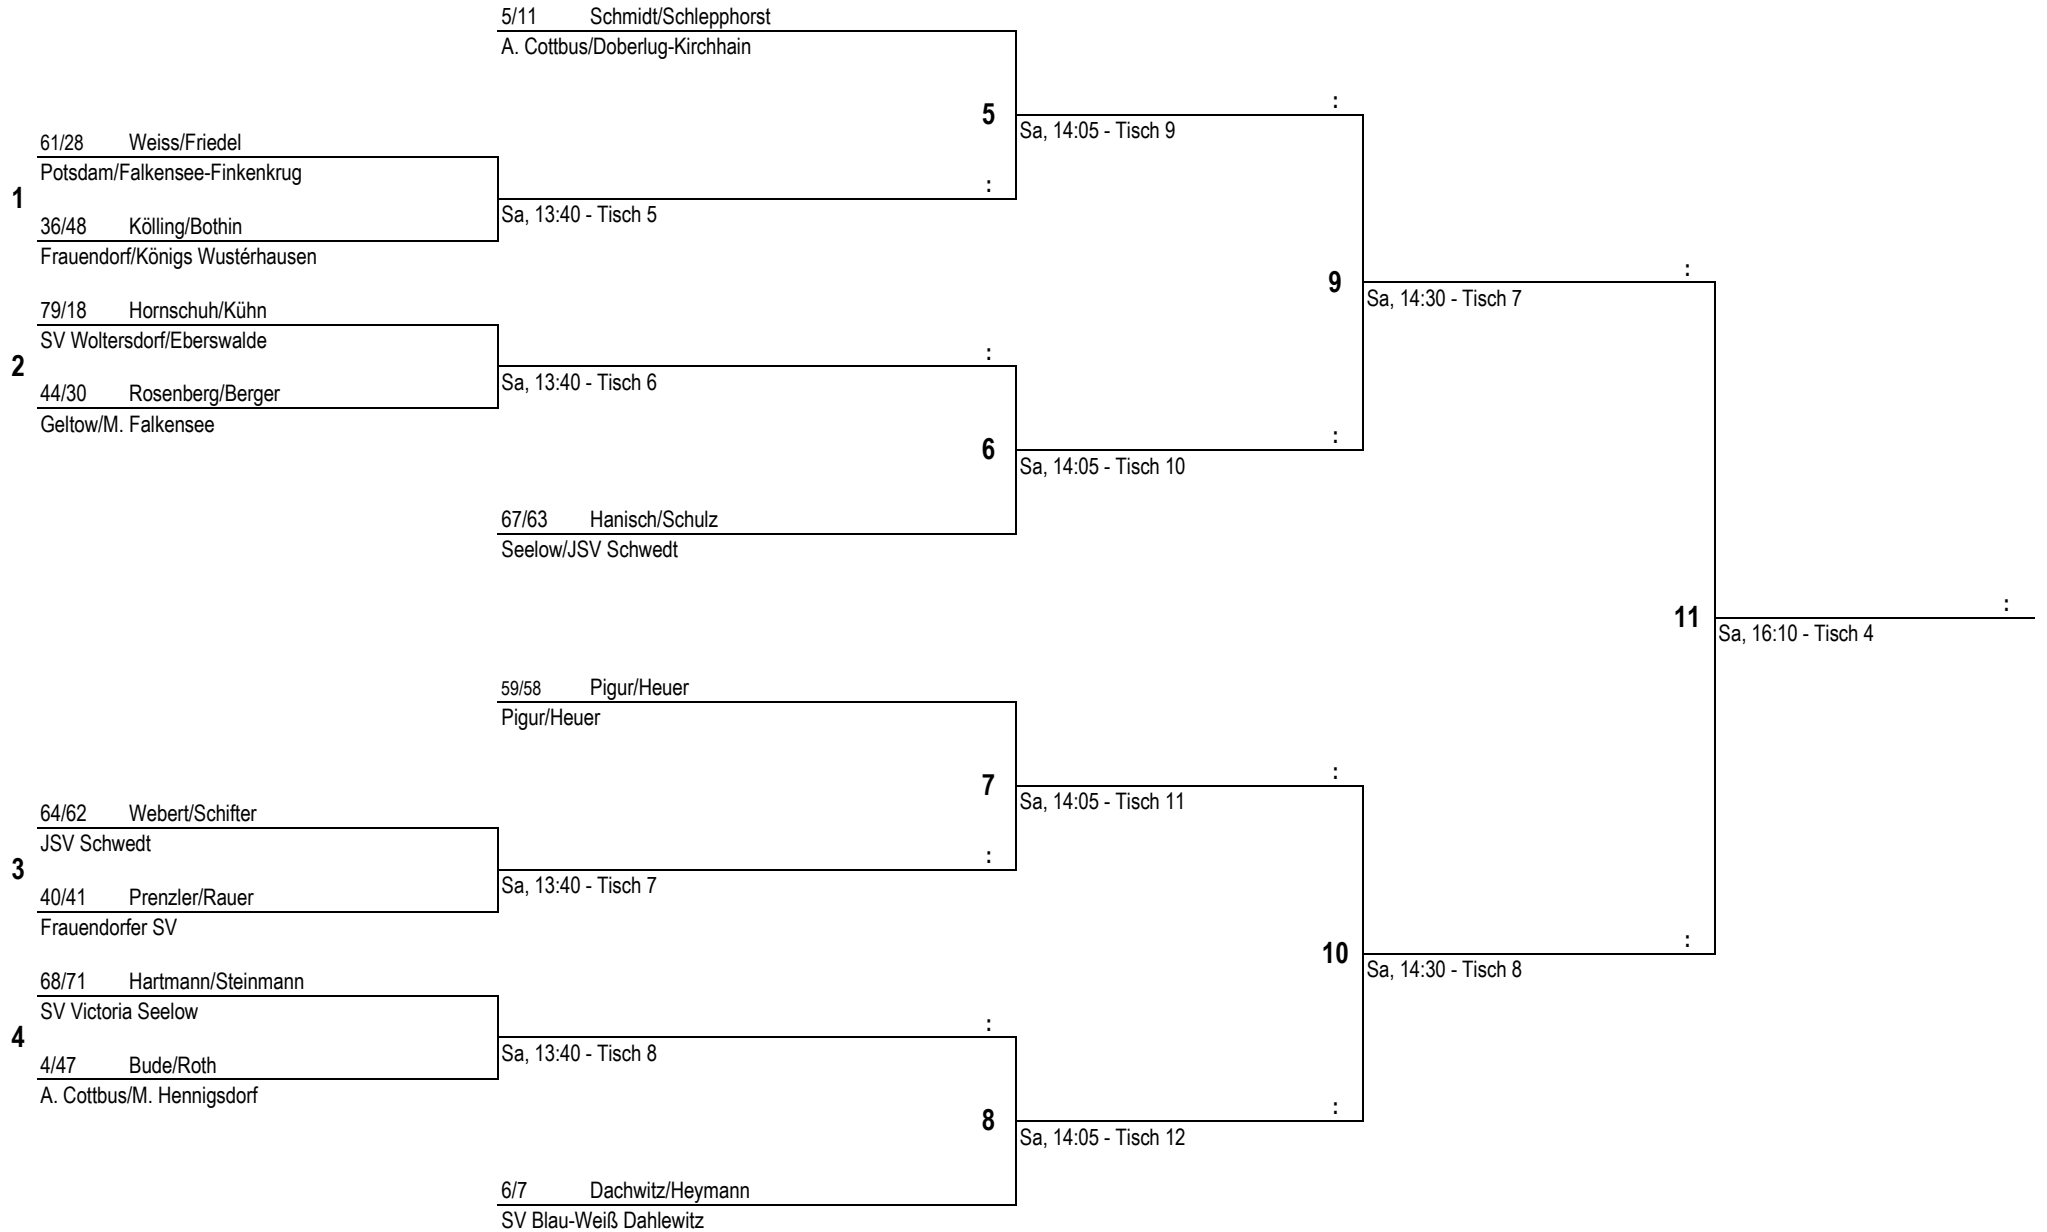

Jungen 11 - Doppel

Jungen 15 - Doppel

Mädchen 11 - Doppel

9/3 Reiche/Wenzel

Doberlug-Kirchhain/Bötzow

1

:

Sa, 13:40 - Tisch 9