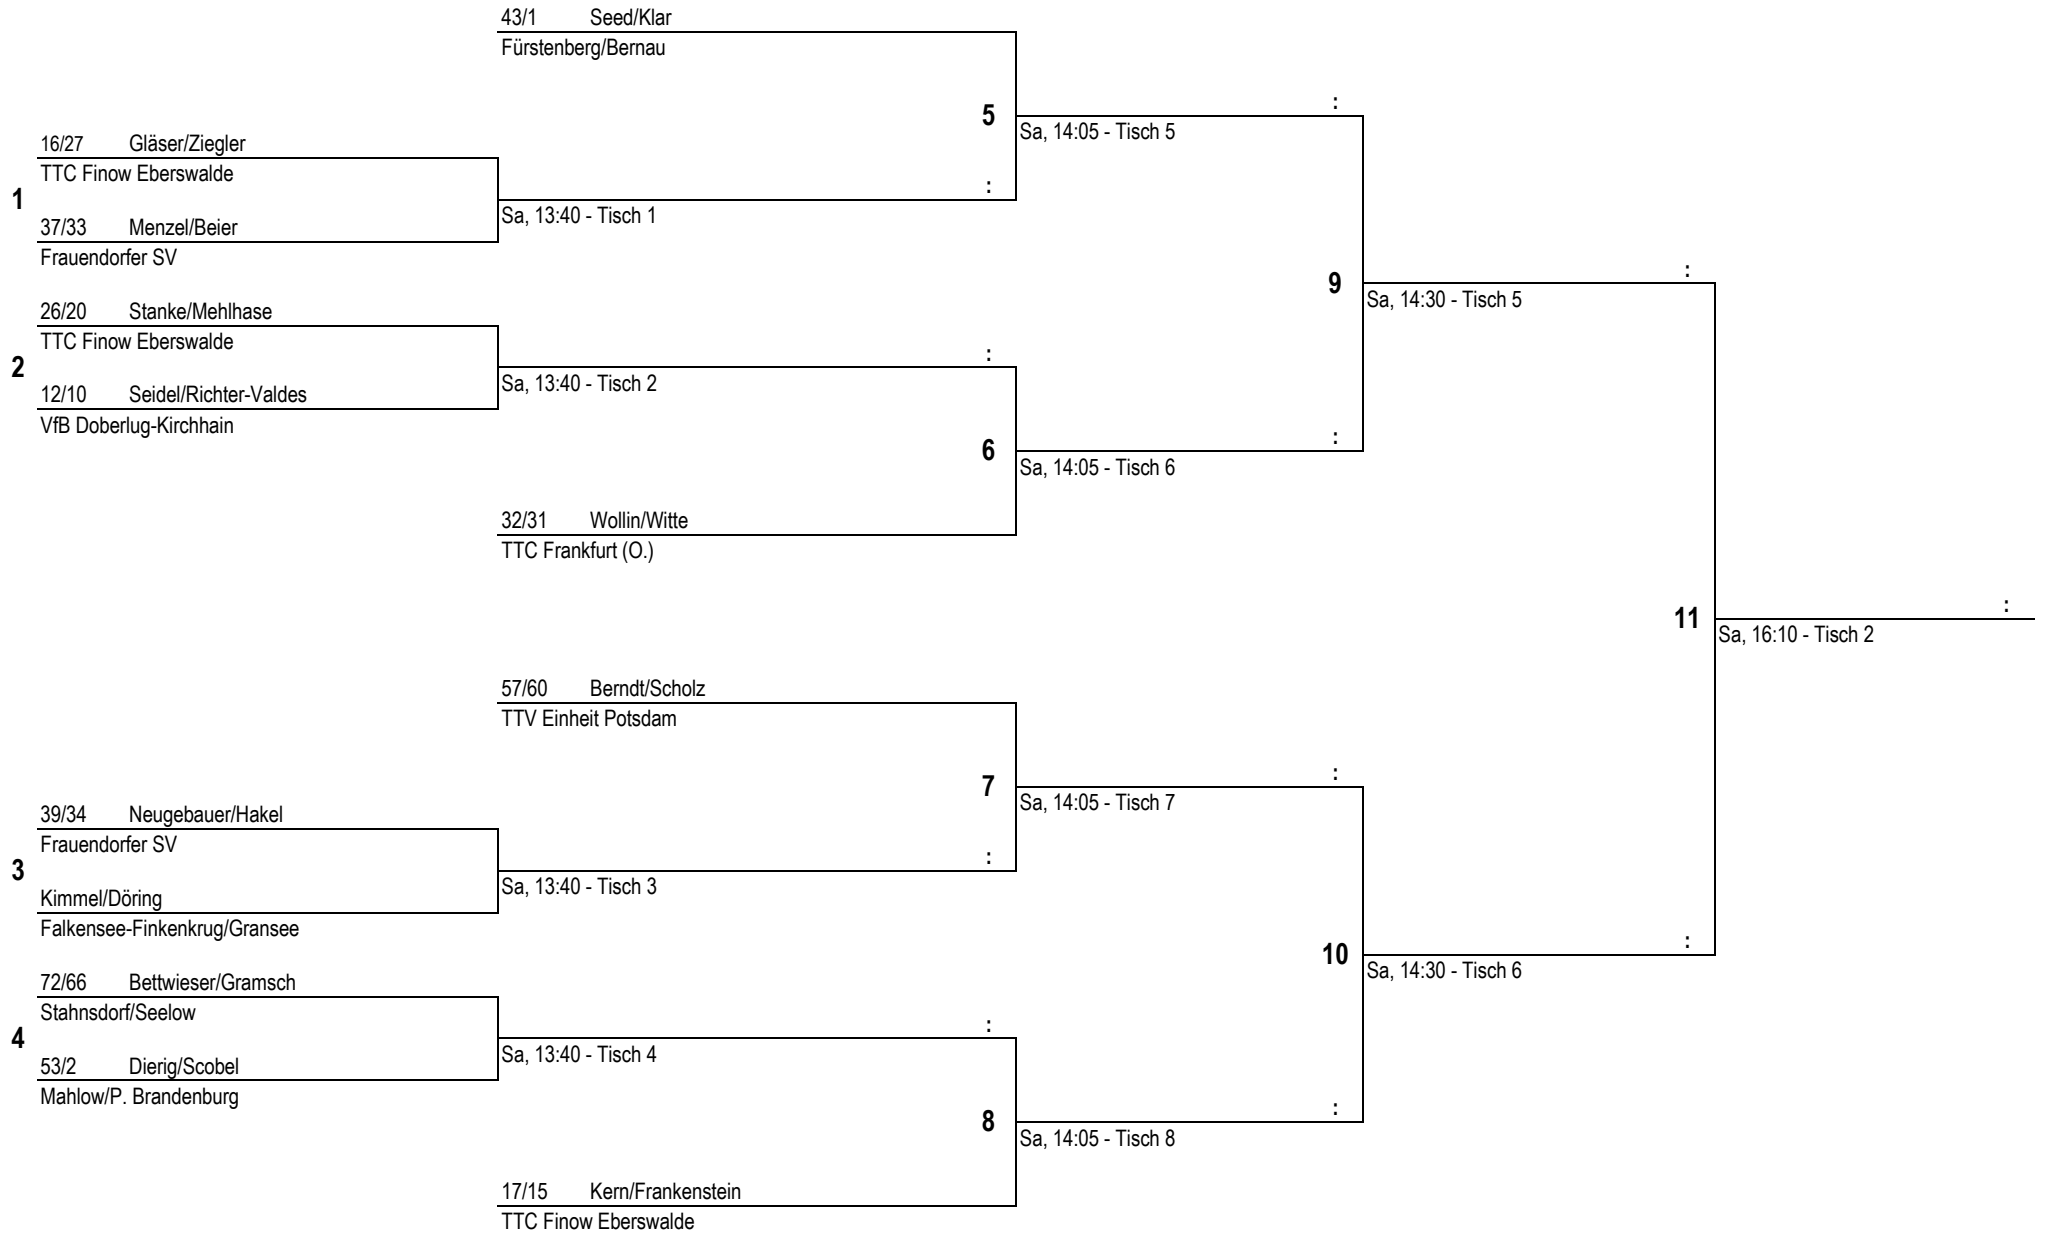

Jungen 11 - Doppel

Jungen 15 - Doppel

Mädchen 11 - Doppel

9/3 Reiche/Wenzel

Doberlug-Kirchhain/Bötzow

1

:

Sa, 13:40 - Tisch 9