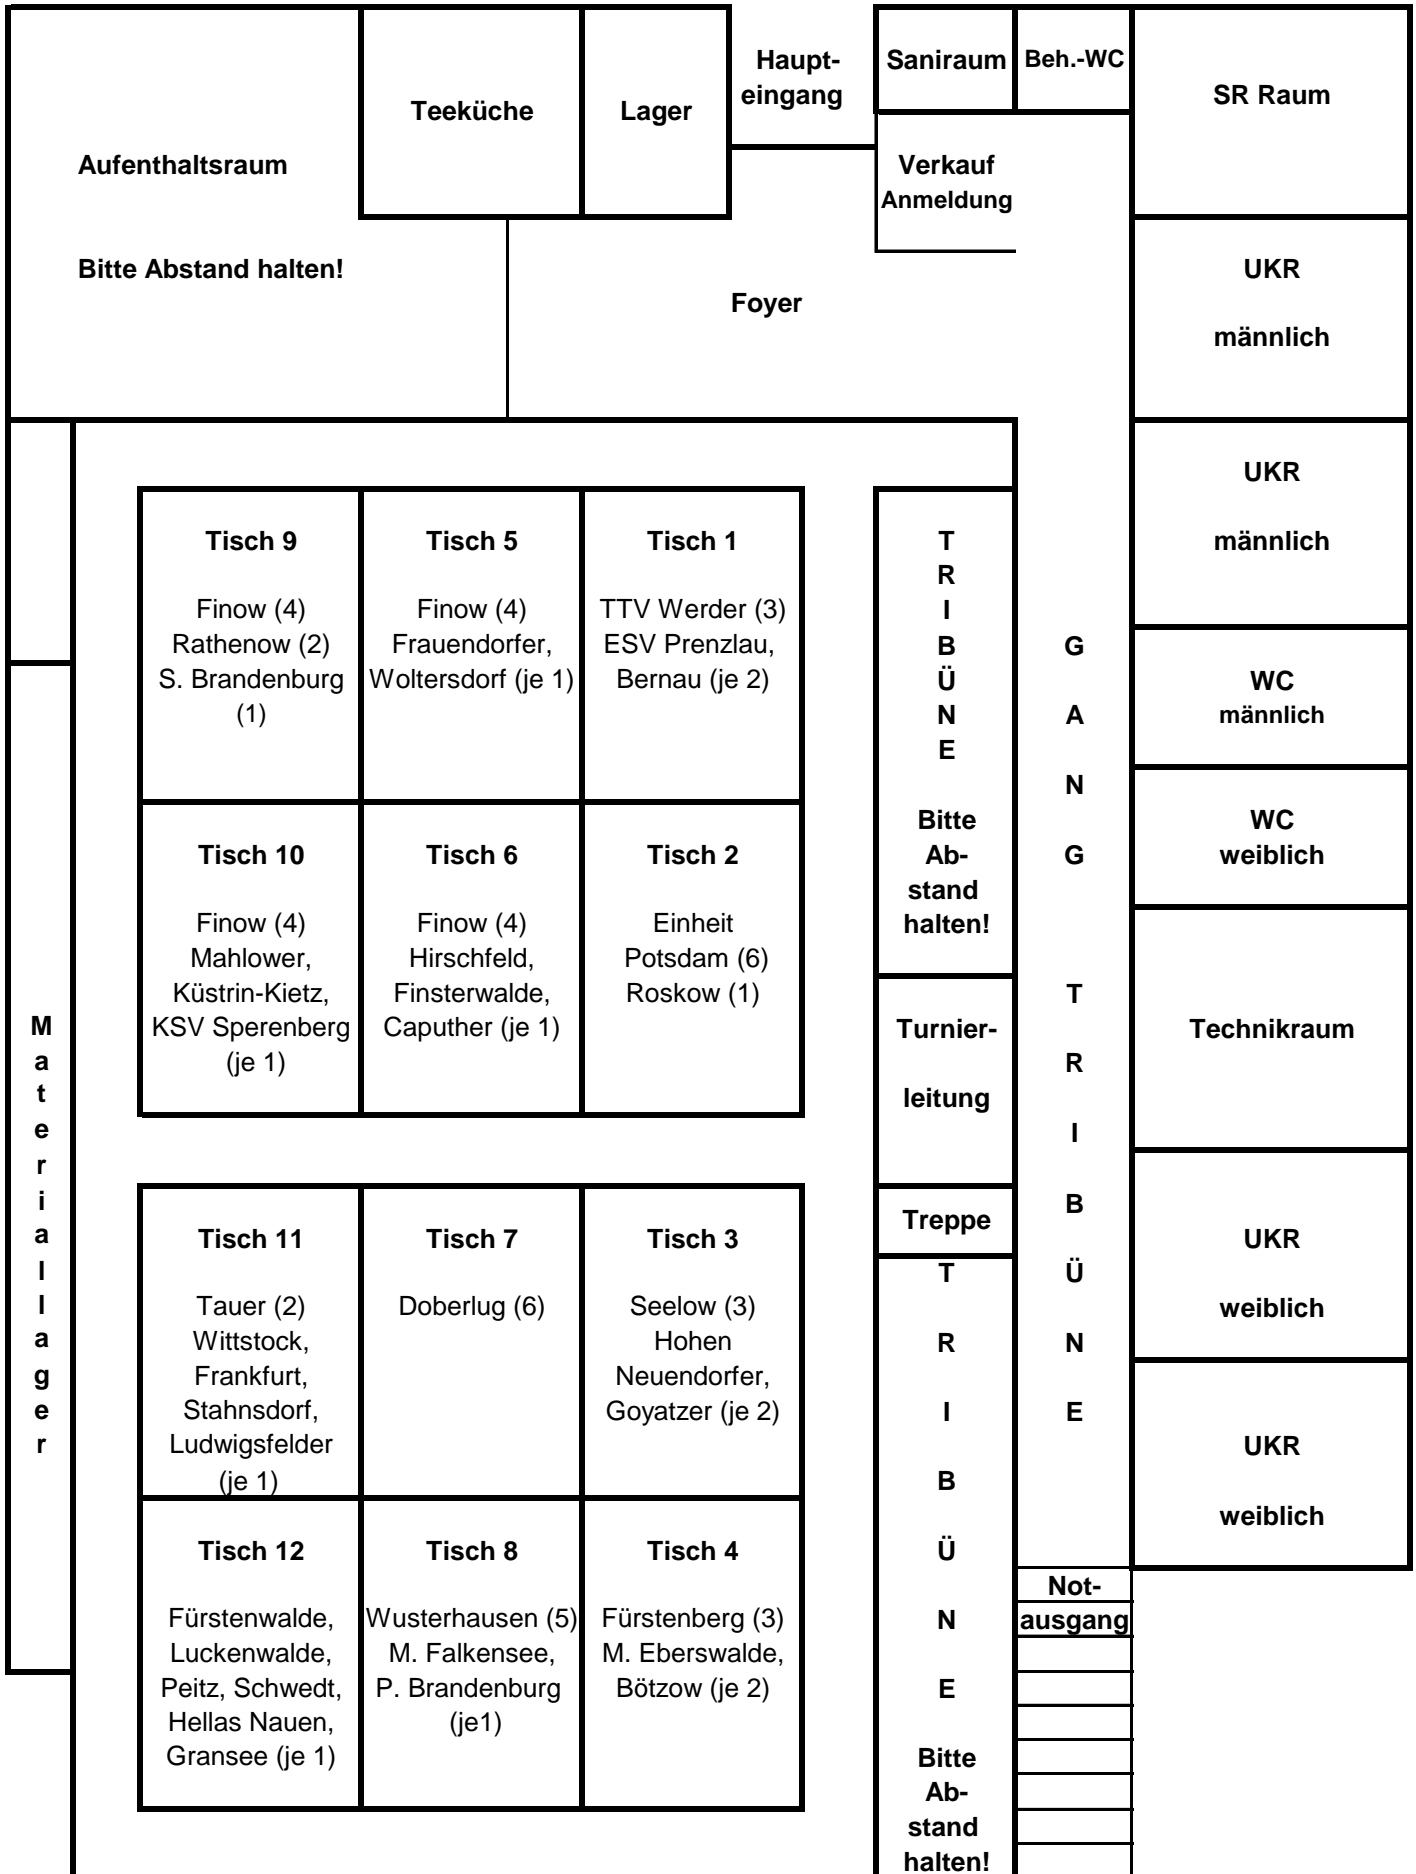

Trainings- und Einspielplan für die LEM Nachwuchs am 14.12.2024 in Dahlewitz

Parkmöglichkeiten

Trainings- und Einspielplan für die LEM Nachwuchs am 15.12.2024 in Dahlewitz

Parkmöglichkeiten