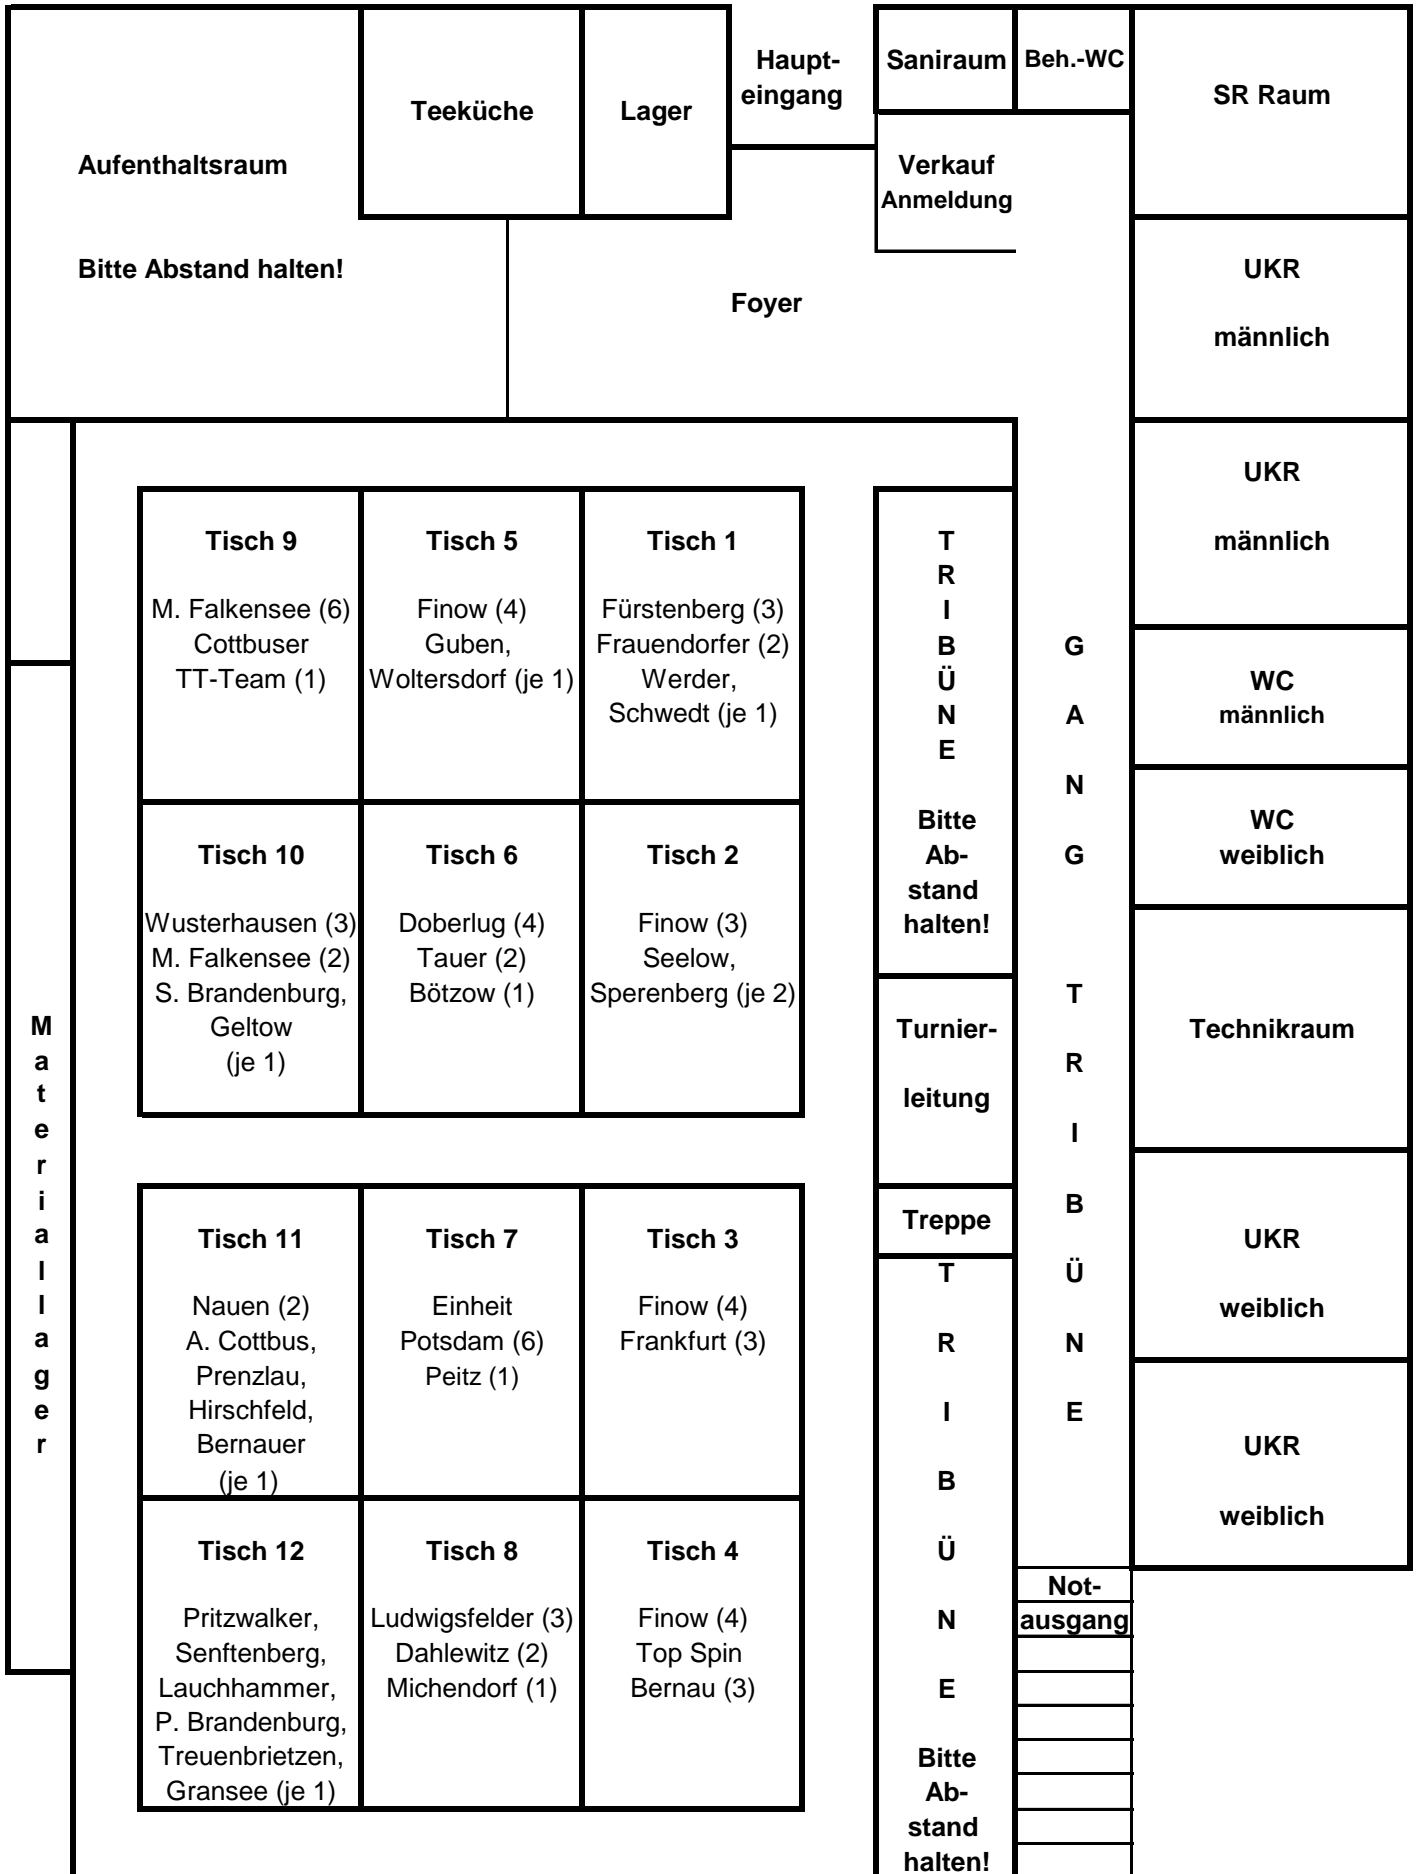

Trainings- und Einspielplan für die LEM Nachwuchs am 14.12.2024 in Dahlewitz

Parkmöglichkeiten

Trainings- und Einspielplan für die LEM Nachwuchs am 15.12.2024 in Dahlewitz

Parkmöglichkeiten