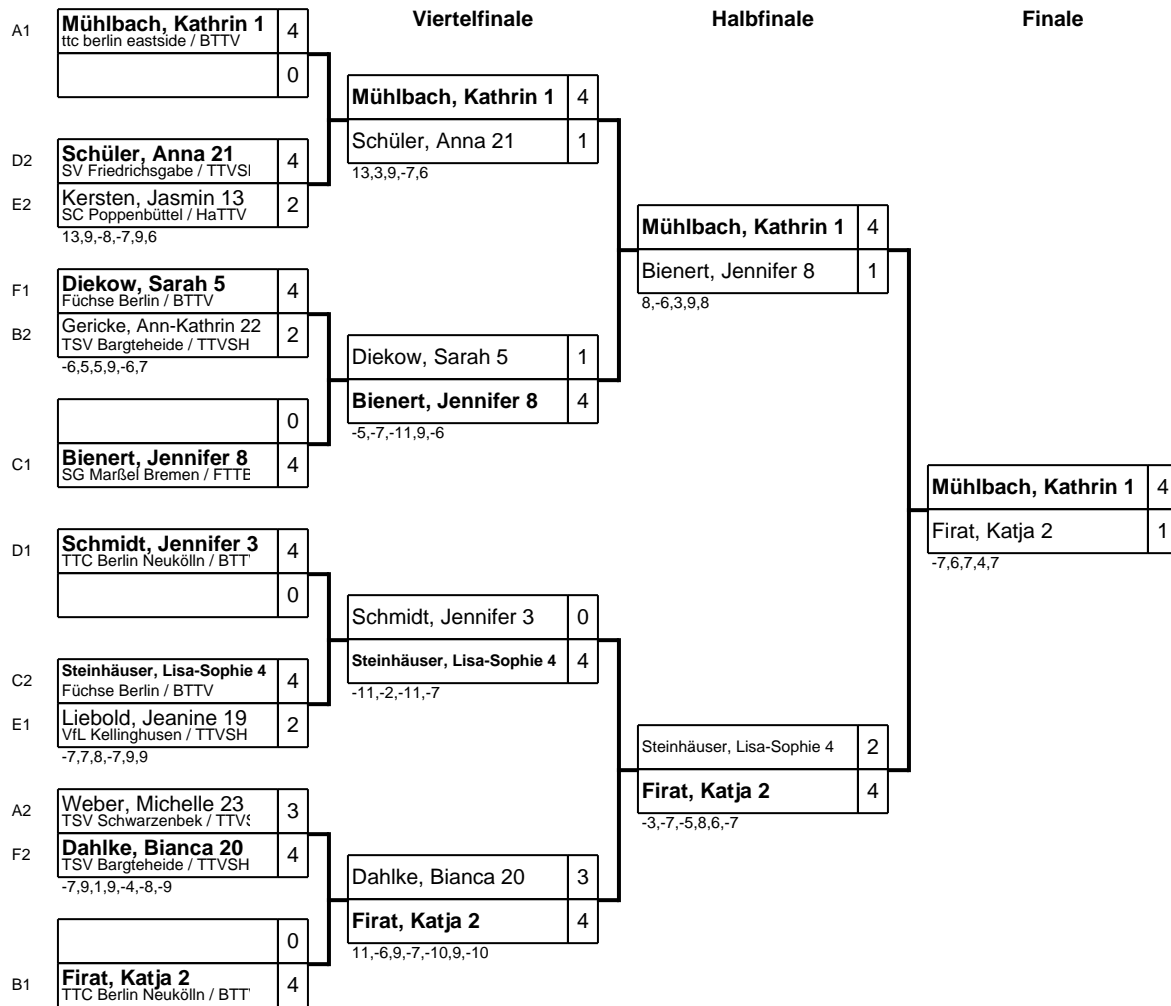

Norddeutsche Meisterschaften Damen und Herren

Klasse: Damen Einzel 08.02.2020/ Berlin

Gruppe: F

Platz	Name	SP	Spiele	Sätze	Bälle	1	2	3	4
1	Diekow, Sarah(5) Füchse Berlin / BTTV	3	3 : 0	12 : 5 +7	171 : 147 24		4 : 2 -7,4,-7,9,10,3	4 : 3 -11,-5,7,8,8,-3,4	4 : 0 10,7,7,13
2	Dahlke, Bianca(20) TSV Bargteheide / TTVSH	1	2 : 1	10 : 4 +6	146 : 127 19	2 : 4 7,-4,7,-9,-10,-3		4 : 0 7,5,6,19	4 : 0 9,8,8,6
3	Tietgens, Anna(12) SC Poppenbützel / HaTTV	2	1 : 2	7 : 10 -3	159 : 165 -6	3 : 4 11,5,-7,-8,-8,3,-4	0 : 4 -7,-5,-6,-19		4 : 2 -9,7,5,-7,8,6
4	Schoknecht, Lisa(17) TSV Rostock Süd / TTVMV	4	0 : 3	2 : 12 -10	116 : 153 -37	0 : 4 -10,-7,-7,-13	0 : 4 -9,-8,-8,-6	2 : 4 9,-7,-5,7,-8,-6	

Norddeutsche Meisterschaften Damen und Herren

Klasse: Damen Einzel 08.02.2020 Berlin