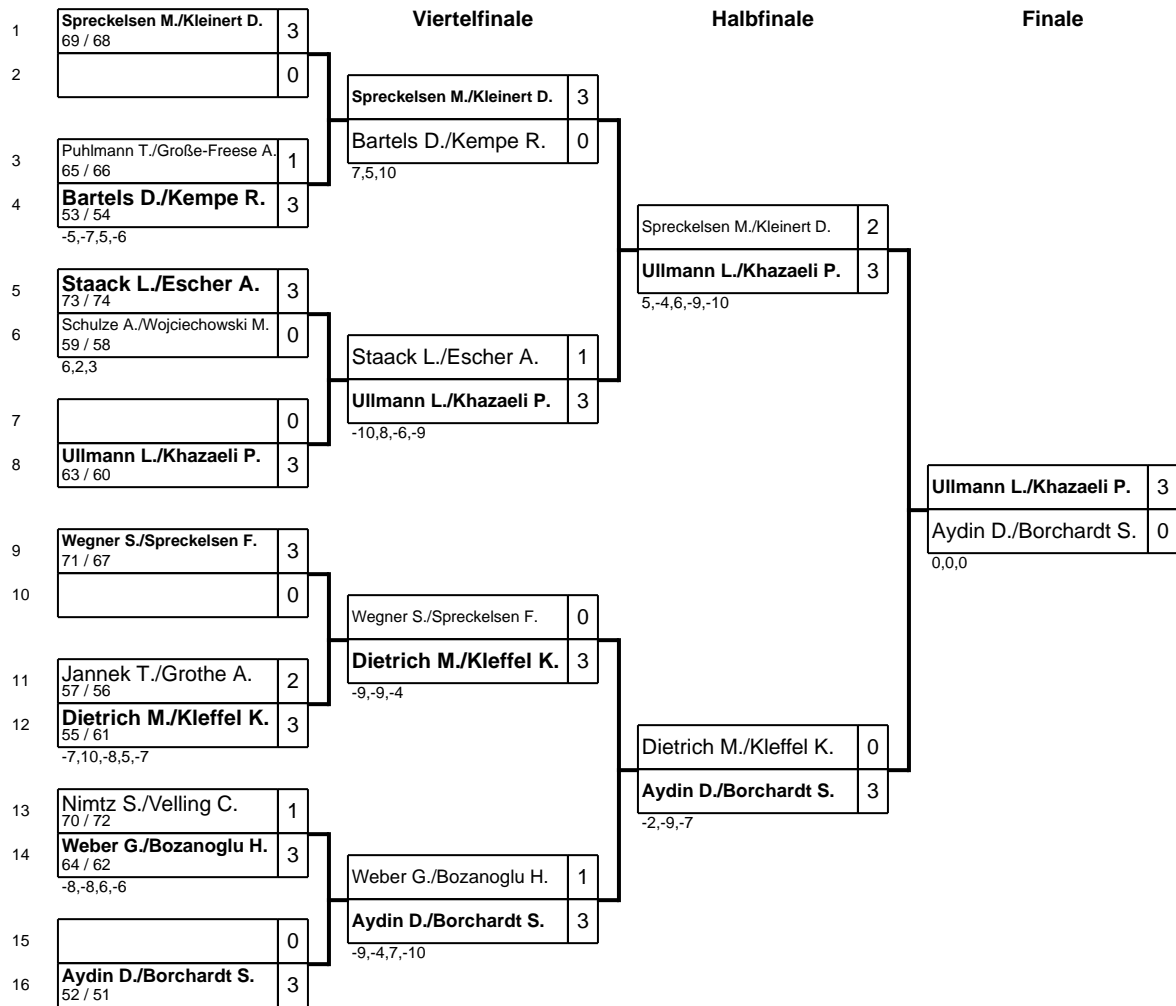

Norddeutsche Meisterschaften Damen und Herren

Klasse: Herren Doppel 08.02.2020 Berlin

Norddeutsche Meisterschaften Damen und Herren

Klasse: Damen Doppel 08.02.2020 Berlin

	Viertelfinale		Halbfinale		Finale	
1	Fernholz J./Mühlbach K. 14 / 1	3				
2		0	Fernholz J./Mühlbach K.	2		
3	Bruns K./Bienert J. 9 / 8	3	Bruns K./Bienert J. -5,5,-9,8,-6	3		
4	Steinhäuser L./Diekow S. 4 / 5 6,-7,-5,9,9	2			Bruns K./Bienert J.	0
5	Liebold J./Bousselmame L. 19 / 24	3			Liebold J./Bousselmame L.	3
6	Wolschina L./Albchlawi M. 7 / 6 5,9,8	0	Liebold J./Bousselmame L.	3	-7,-6,-5	
7		0	Tietgens A./Kersten J.	0		
8	Tietgens A./Kersten J. 12 / 13	3	11,6,13			Liebold J./Bousselmame L.
9	Gericke A./Dahlke B. 22 / 20	3				Schmidt J./Firat K.
10		0	Gericke A./Dahlke B.	2		-8,8,-10,-7
11	Stahl H./Grensemann B. 10 / 11	1	Boy J./Jensen N.	3		
12	Boy J./Jensen N. 15 / 16 -4,5,-2,-7	3	9,8,-10,-7,-7		Boy J./Jensen N.	2
13	Schüler A./Weber M. 21 / 23	3			Schmidt J./Firat K.	3
14	Schoknecht L./Lange A. 17 / 18 3,7,4	0	Schüler A./Weber M.	2	3,8,-6,-6,-4	
15		0	Schmidt J./Firat K.	3		
16	Schmidt J./Firat K. 3 / 2	3	9,8,-7,-7,-7