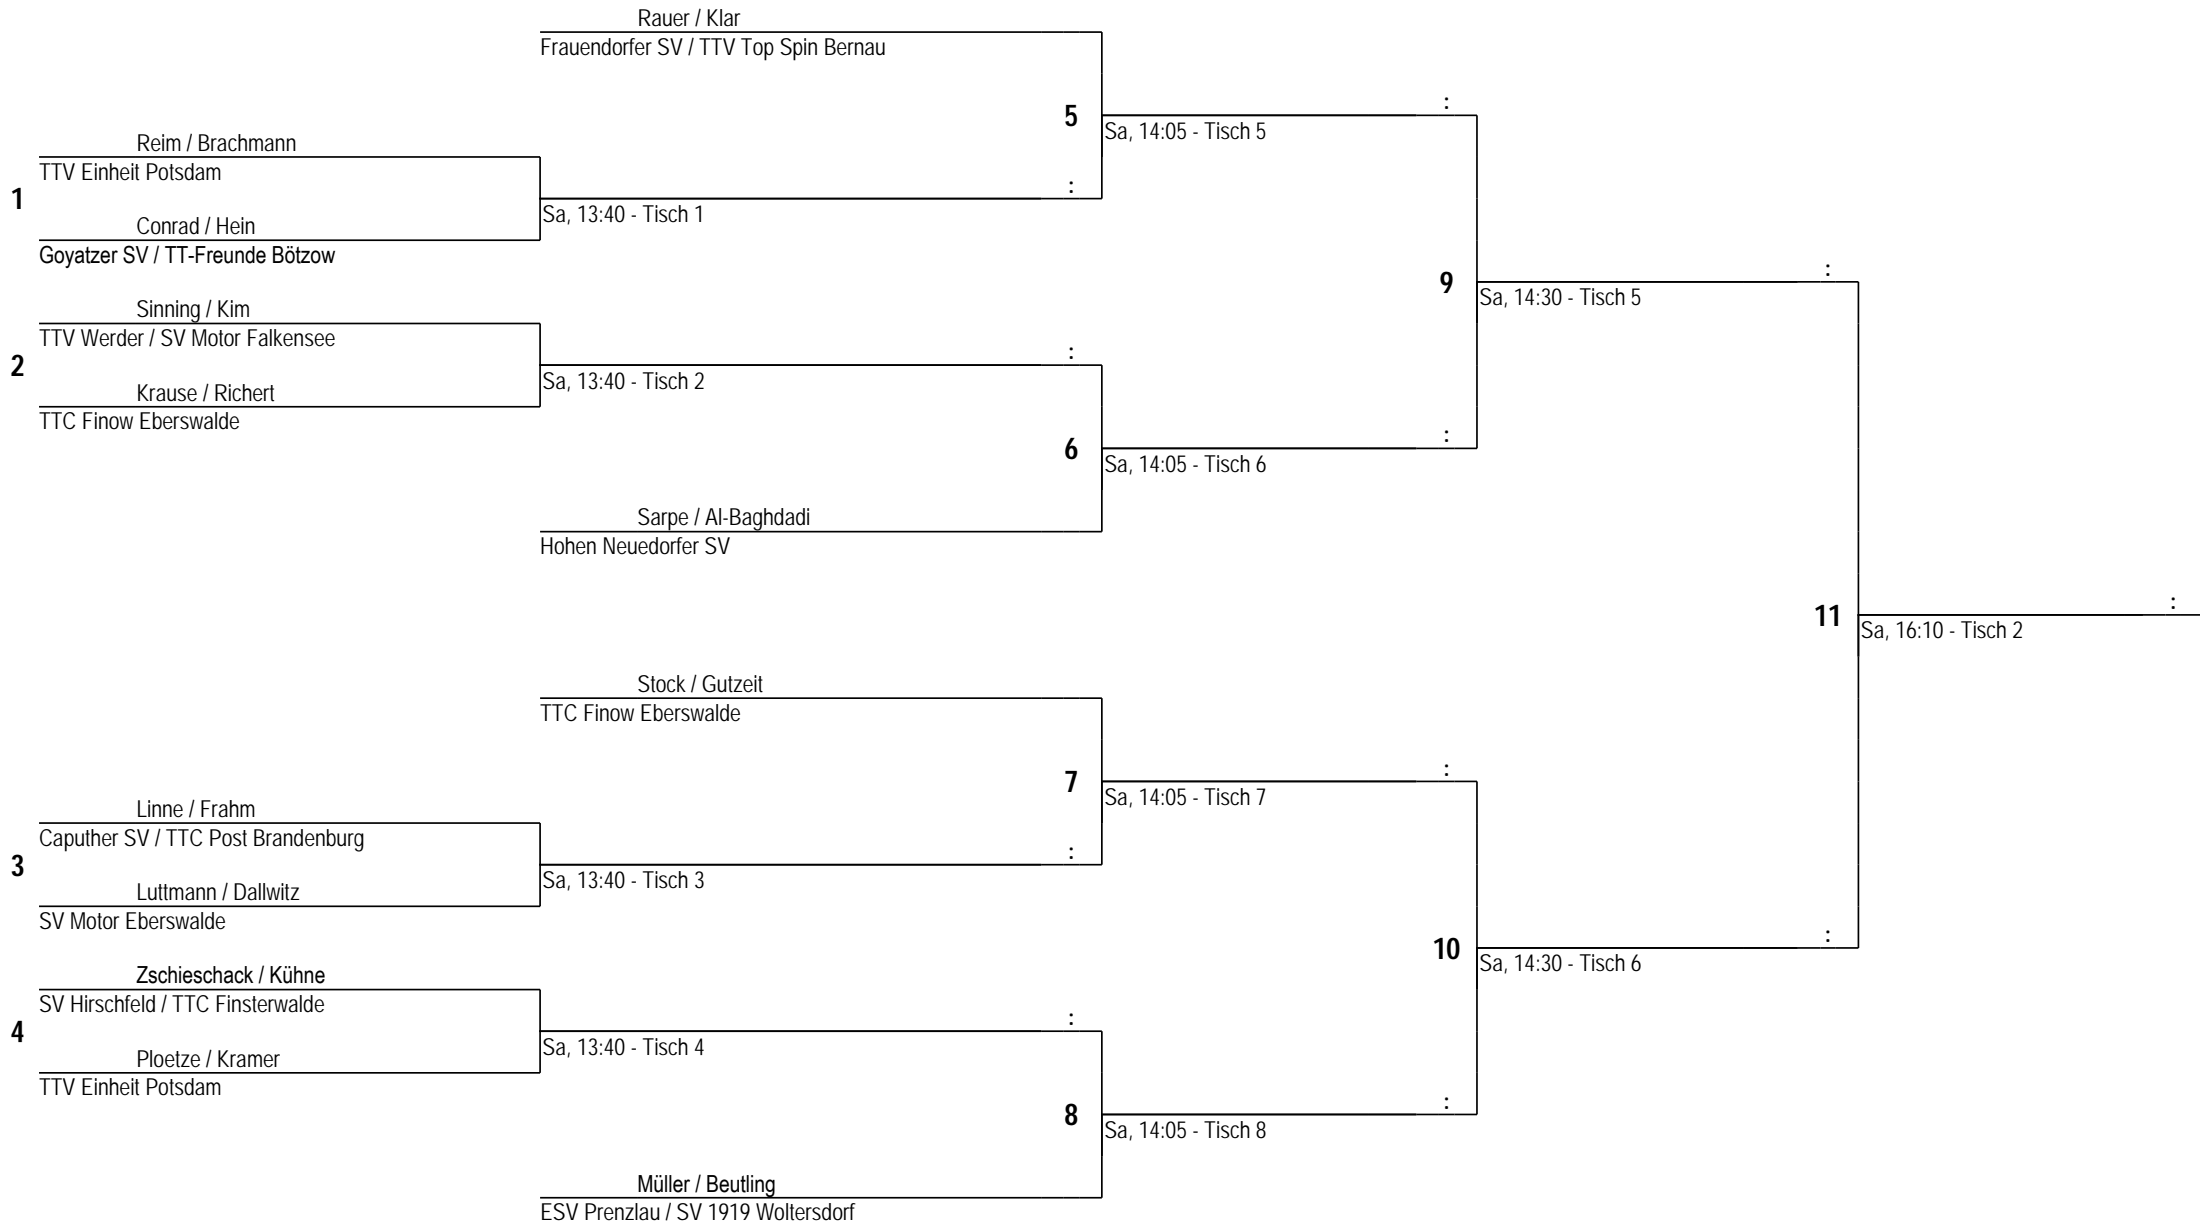

Jungen 11 - Doppel

Mädchen 11
Auslosung Gruppe 1

Lfd.Nr.	Startnr.	B	Verein
1		Sophia Wenzel	TT-Freunde Bötzw
2		Lara Senatli	Mahlower SV
3		Shelby Klomfass	WSG Königs Wusterhausen
4		Finja Schmock	KSV Sperenberg

Zeit Vorrunden
Sa, 9:55 - Tisch 1
Sa, 10:20 - Tisch 9
Sa, 11:10 - Tisch 5
Sa, 12:00 - Tisch 1
Sa, 12:25 - Tisch 9
Sa, 13:15 - Tisch 5

Auslosung Gruppe 2

Lfd.Nr.	Startnr.	Vorname Name	Verein
1		Mia Marode	VfB Doberlug-Kirchhain
2		Marie Frankenstein	TTC Finow Eberswalde
3		Pia Stolzenbach	ESV Lok Küstrin-Kietz
4		Ida Manske	TTV Fürstenberg

Zeit Vorrunden
Sa, 9:55 - Tisch 2
Sa, 10:20 - Tisch 10
Sa, 11:10 - Tisch 6
Sa, 12:00 - Tisch 2
Sa, 12:25 - Tisch 10
Sa, 13:15 - Tisch 6

Auslosung Gruppe 3

Lfd.Nr.	Startnr.	Vorname Name	Verein
1		Matilda Schwarze	VfB Doberlug-Kirchhain
2		Lea-Sophie Eckert	SV Victoria Seelow
3		Emma Bremer	Goyatzer SV
4		Edda Stock	TTC Finow Eberswalde

Zeit Vorrunden
Sa, 9:55 - Tisch 3
Sa, 10:20 - Tisch 11
Sa, 11:10 - Tisch 7
Sa, 12:00 - Tisch 3
Sa, 12:25 - Tisch 11
Sa, 13:15 - Tisch 7

Auslosung Gruppe 4

Lfd.Nr.	Startnr.	Vorname Name	Verein
1		Lena Münch	SV Victoria Seelow
2		Letizia Martos Fernandez	SG Stahl Brandenburg
3		Matilda Gliesche	SV Optik Rathenow
4		Karla Lorenz	TTC Finow Eberswalde

Zeit Vorrunden
Sa, 9:55 - Tisch 4
Sa, 10:20 - Tisch 12
Sa, 11:10 - Tisch 8
Sa, 12:00 - Tisch 4
Sa, 12:25 - Tisch 12
Sa, 13:15 - Tisch 8

Spiel	Zeit Finalsspiele
Viertelfinale	
5	Sa, 14:55 - Tisch 9
6	Sa, 14:55 - Tisch 10
7	Sa, 14:55 - Tisch 11
8	Sa, 14:55 - Tisch 12
Halbfinale	
9	Sa, 15:45 - Tisch 5
10	Sa, 15:45 - Tisch 6
Finale	
11	Sa, 16:35 - Tisch 1