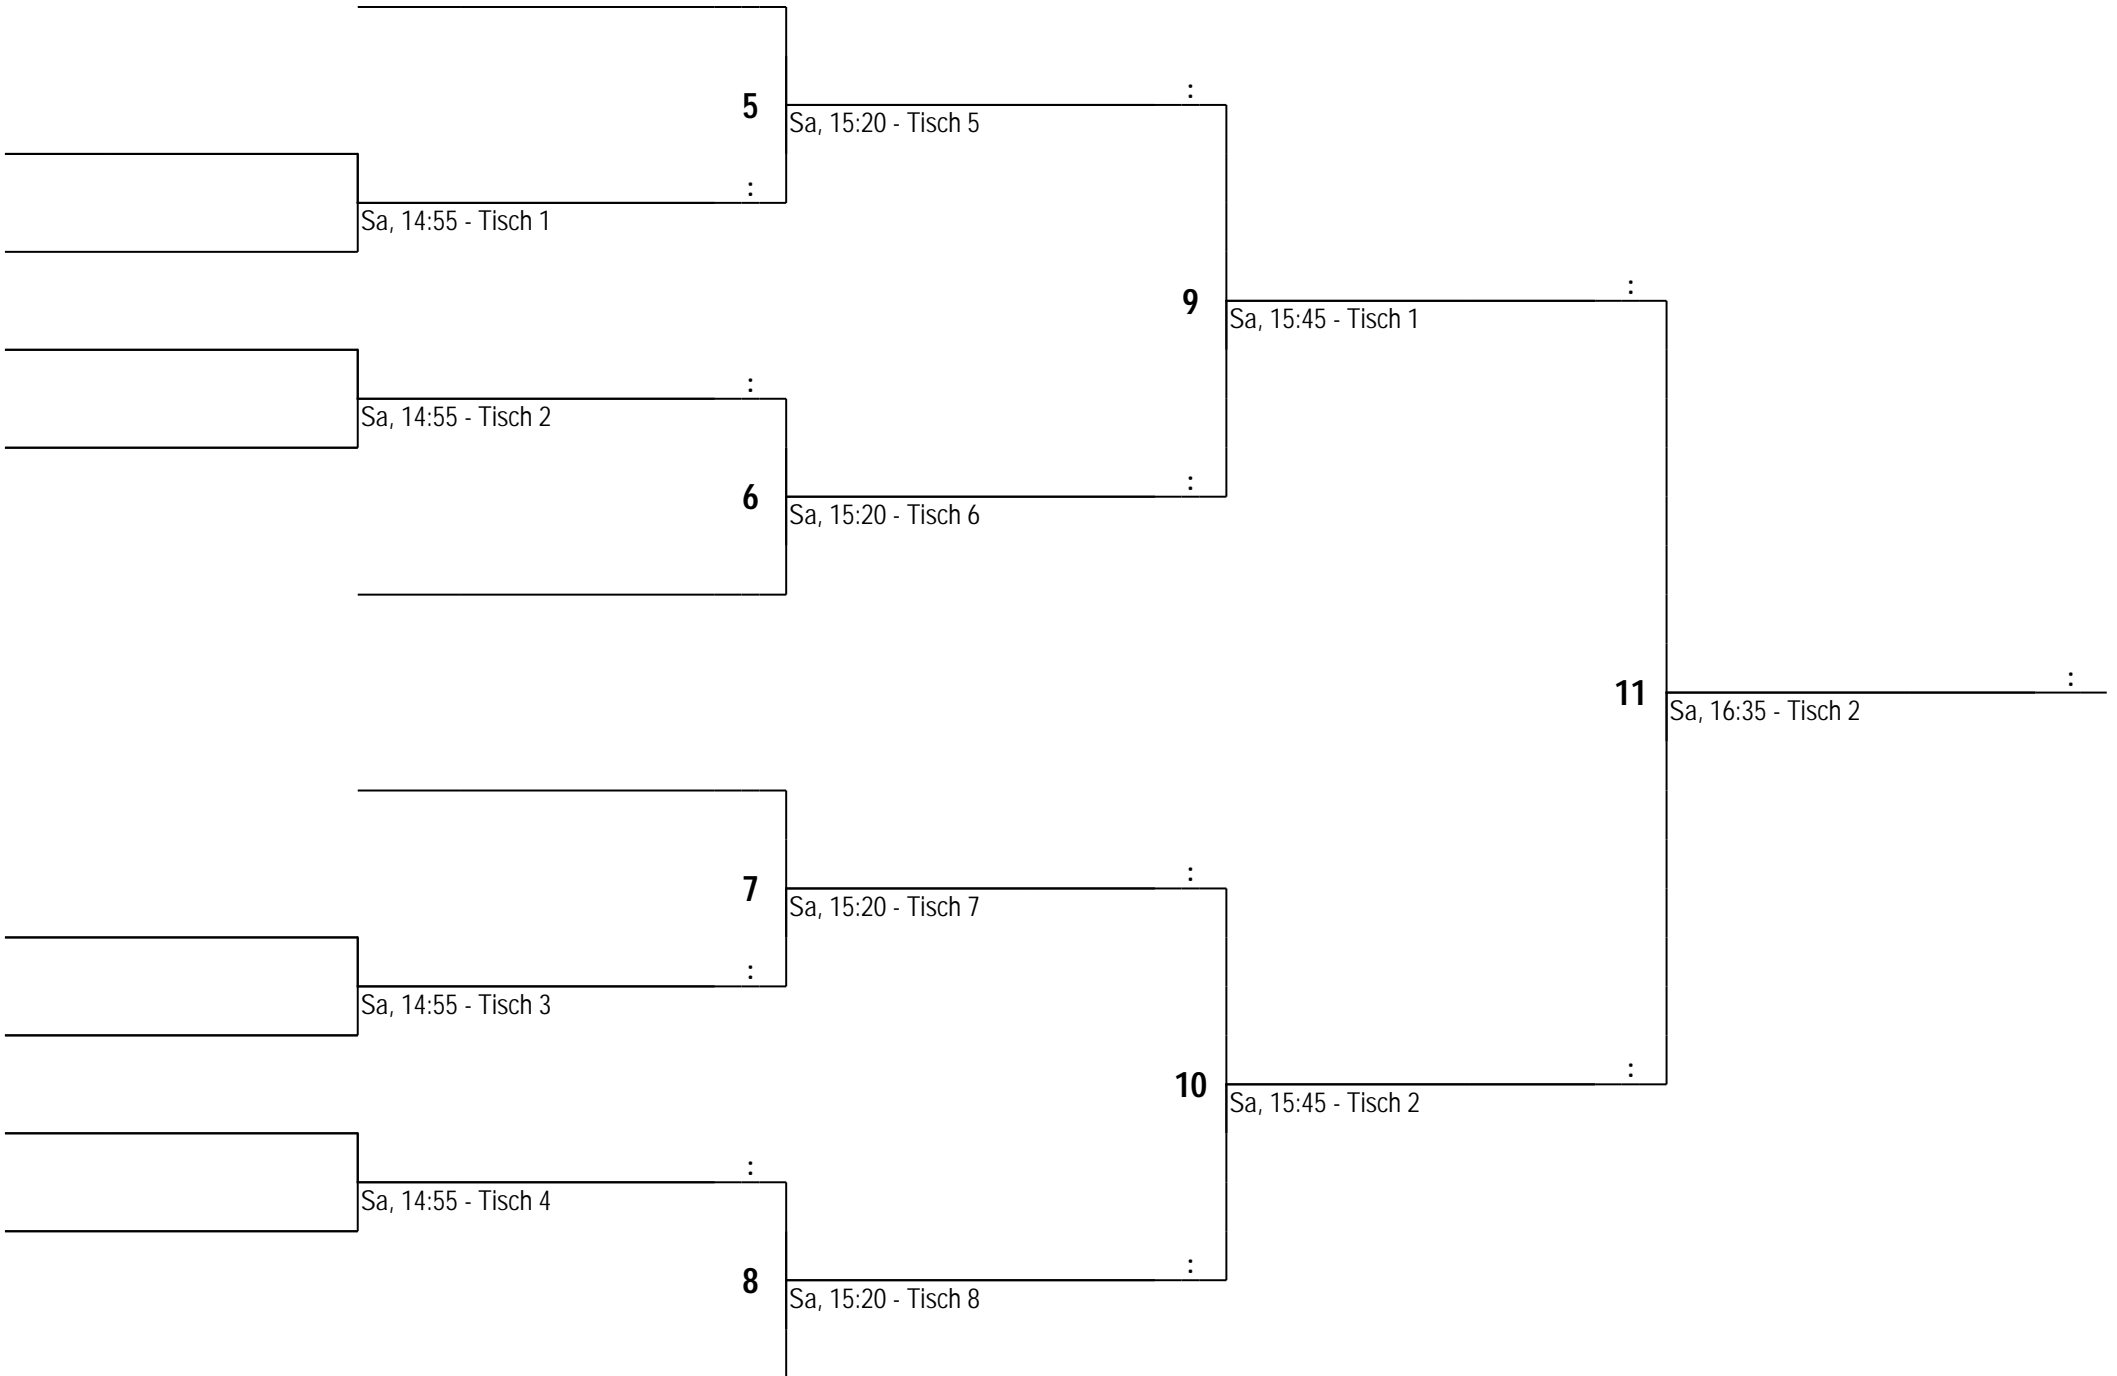

Jungen 11 - Vorrunde

5

St.Nr.:	Vorname Name	Verein	1	2	3	4	Siege	Sätze	Platz
1	Paul Beutling	SV 1919 Woltersdorf	LEM24	:	:	:	:	:	
2	Emil Reim	TTV Einheit Potsdam	:	LEM24	:	:	:	:	
3	Arne Krause	TTC Finow Eberswalde	:	:	LEM24	:	:	:	
4	Frederik Frahm	TTC Post Brandenburg	:	:	:	LEM24	:	:	

1	Sa, 9:30 - Tisch 5	Paul Beutling	vs.	Arne Krause	:
2	Sa, 10:20 - Tisch 1	Emil Reim	vs.	Frederik Frahm	:
3	Sa, 10:45 - Tisch 9	Frederik Frahm	vs.	Paul Beutling	:
4	Sa, 11:35 - Tisch 5	Arne Krause	vs.	Emil Reim	:
5	Sa, 12:25 - Tisch 1	Paul Beutling	vs.	Emil Reim	:
6	Sa, 12:50 - Tisch 9	Arne Krause	vs.	Frederik Frahm	:

6

St.Nr.:	Vorname Name	Verein	1	2	3	4	Siege	Sätze	Platz
1	Clemens Sarpe	Hohen Neuendorfer SV	LEM24	:	:	:	:	:	
2	Kasimir Ploetze	TTV Einheit Potsdam	:	LEM24	:	:	:	:	
3	Elmar Luttmann	SV Motor Eberswalde	:	:	LEM24	:	:	:	
4	Charles Ramon Linne	Caputher SV	:	:	:	LEM24	:	:	

1	Sa, 9:30 - Tisch 6	Clemens Sarpe	vs.	Elmar Luttmann	:
2	Sa, 10:20 - Tisch 2	Kasimir Ploetze	vs.	Charles Ramon Linne	:
3	Sa, 10:45 - Tisch 10	Charles Ramon Linne	vs.	Clemens Sarpe	:
4	Sa, 11:35 - Tisch 6	Elmar Luttmann	vs.	Kasimir Ploetze	:
5	Sa, 12:25 - Tisch 2	Clemens Sarpe	vs.	Kasimir Ploetze	:
6	Sa, 12:50 - Tisch 10	Elmar Luttmann	vs.	Charles Ramon Linne	:

Jungen 11 - Einzel