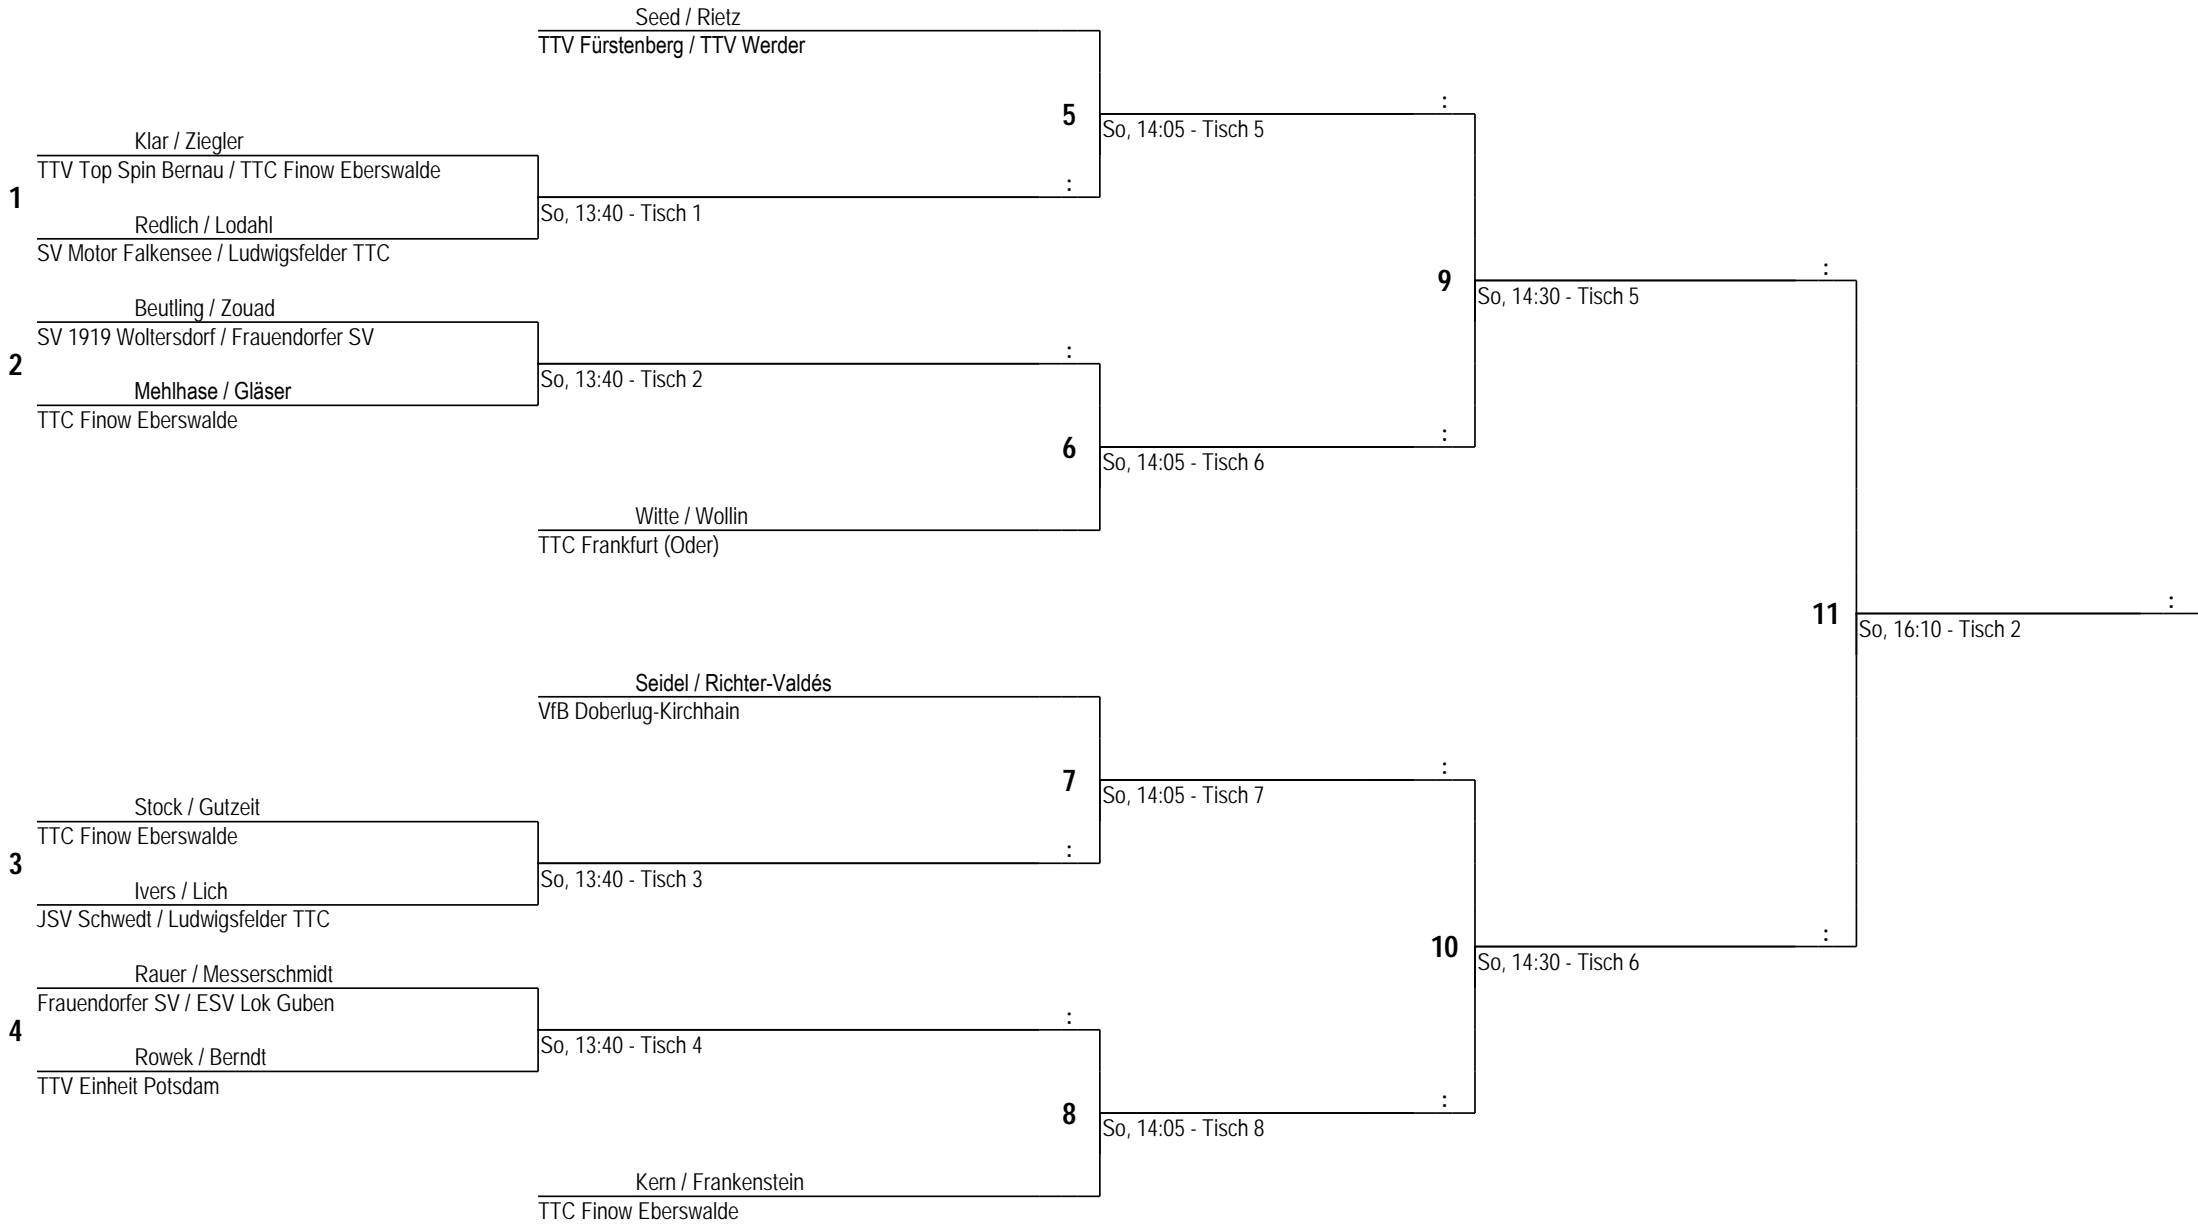

Jungen 13 - Doppel

Mädchen 13
Auslosung Gruppe 1

Lfd.Nr.	Startnr.	B	Verein
1		Mira Petereit	TTC Finow Eberswalde
2		Lea-Sophie Eckert	SV Victoria Seelow
3		Mariella Retzer	TTC Frankfurt (Oder)
4		Elisabeth Jablonski	WSG Königs Wusterhausen

Zeit Vorrunden
So, 9:55 - Tisch 1
So, 10:20 - Tisch 9
So, 11:10 - Tisch 5
So, 12:00 - Tisch 1
So, 12:25 - Tisch 9
So, 13:15 - Tisch 5

Auslosung Gruppe 2

Lfd.Nr.	Startnr.	Vorname Name	Verein
1		Frieda Luzi	TTC Finow Eberswalde
2		Anna-Lenna Kalzke	SV 1920 Tauer
3		Ella Koziol	TSV 1862 Peitz
4		Maria Westphal	KSV Sperenberg

Zeit Vorrunden
So, 9:55 - Tisch 2
So, 10:20 - Tisch 10
So, 11:10 - Tisch 6
So, 12:00 - Tisch 2
So, 12:25 - Tisch 10
So, 13:15 - Tisch 6

Auslosung Gruppe 3

Lfd.Nr.	Startnr.	Vorname Name	Verein
1		Mia Hübner	SV Victoria Seelow
2		Mia Marode	VfB Doberlug-Kirchhain
3		Hanna Schmidt	TTC Finow Eberswalde
4		Janka Ruhte	KSV Sperenberg

Zeit Vorrunden
So, 9:55 - Tisch 3
So, 10:20 - Tisch 11
So, 11:10 - Tisch 7
So, 12:00 - Tisch 3
So, 12:25 - Tisch 11
So, 13:15 - Tisch 7

Auslosung Gruppe 4

Lfd.Nr.	Startnr.	Vorname Name	Verein
1		Sophia Wenzel	TT-Freunde Bötzw
2		Gerda Reiche	VfB Doberlug-Kirchhain
3		Mathilda Daum	TTSG Michendorf
4		Bea Becker	TTC Finow Eberswalde

Zeit Vorrunden
So, 9:55 - Tisch 4
So, 10:20 - Tisch 12
So, 11:10 - Tisch 8
So, 12:00 - Tisch 4
So, 12:25 - Tisch 12
So, 13:15 - Tisch 8

Spiel	Zeit Finalsplele
Viertelfinale	
5	So, 14:55 - Tisch 9
6	So, 14:55 - Tisch 10
7	So, 14:55 - Tisch 11
8	So, 14:55 - Tisch 12
Halbfinale	
9	So, 15:45 - Tisch 5
10	So, 15:45 - Tisch 6
Finale	
11	So, 16:35 - Tisch 1