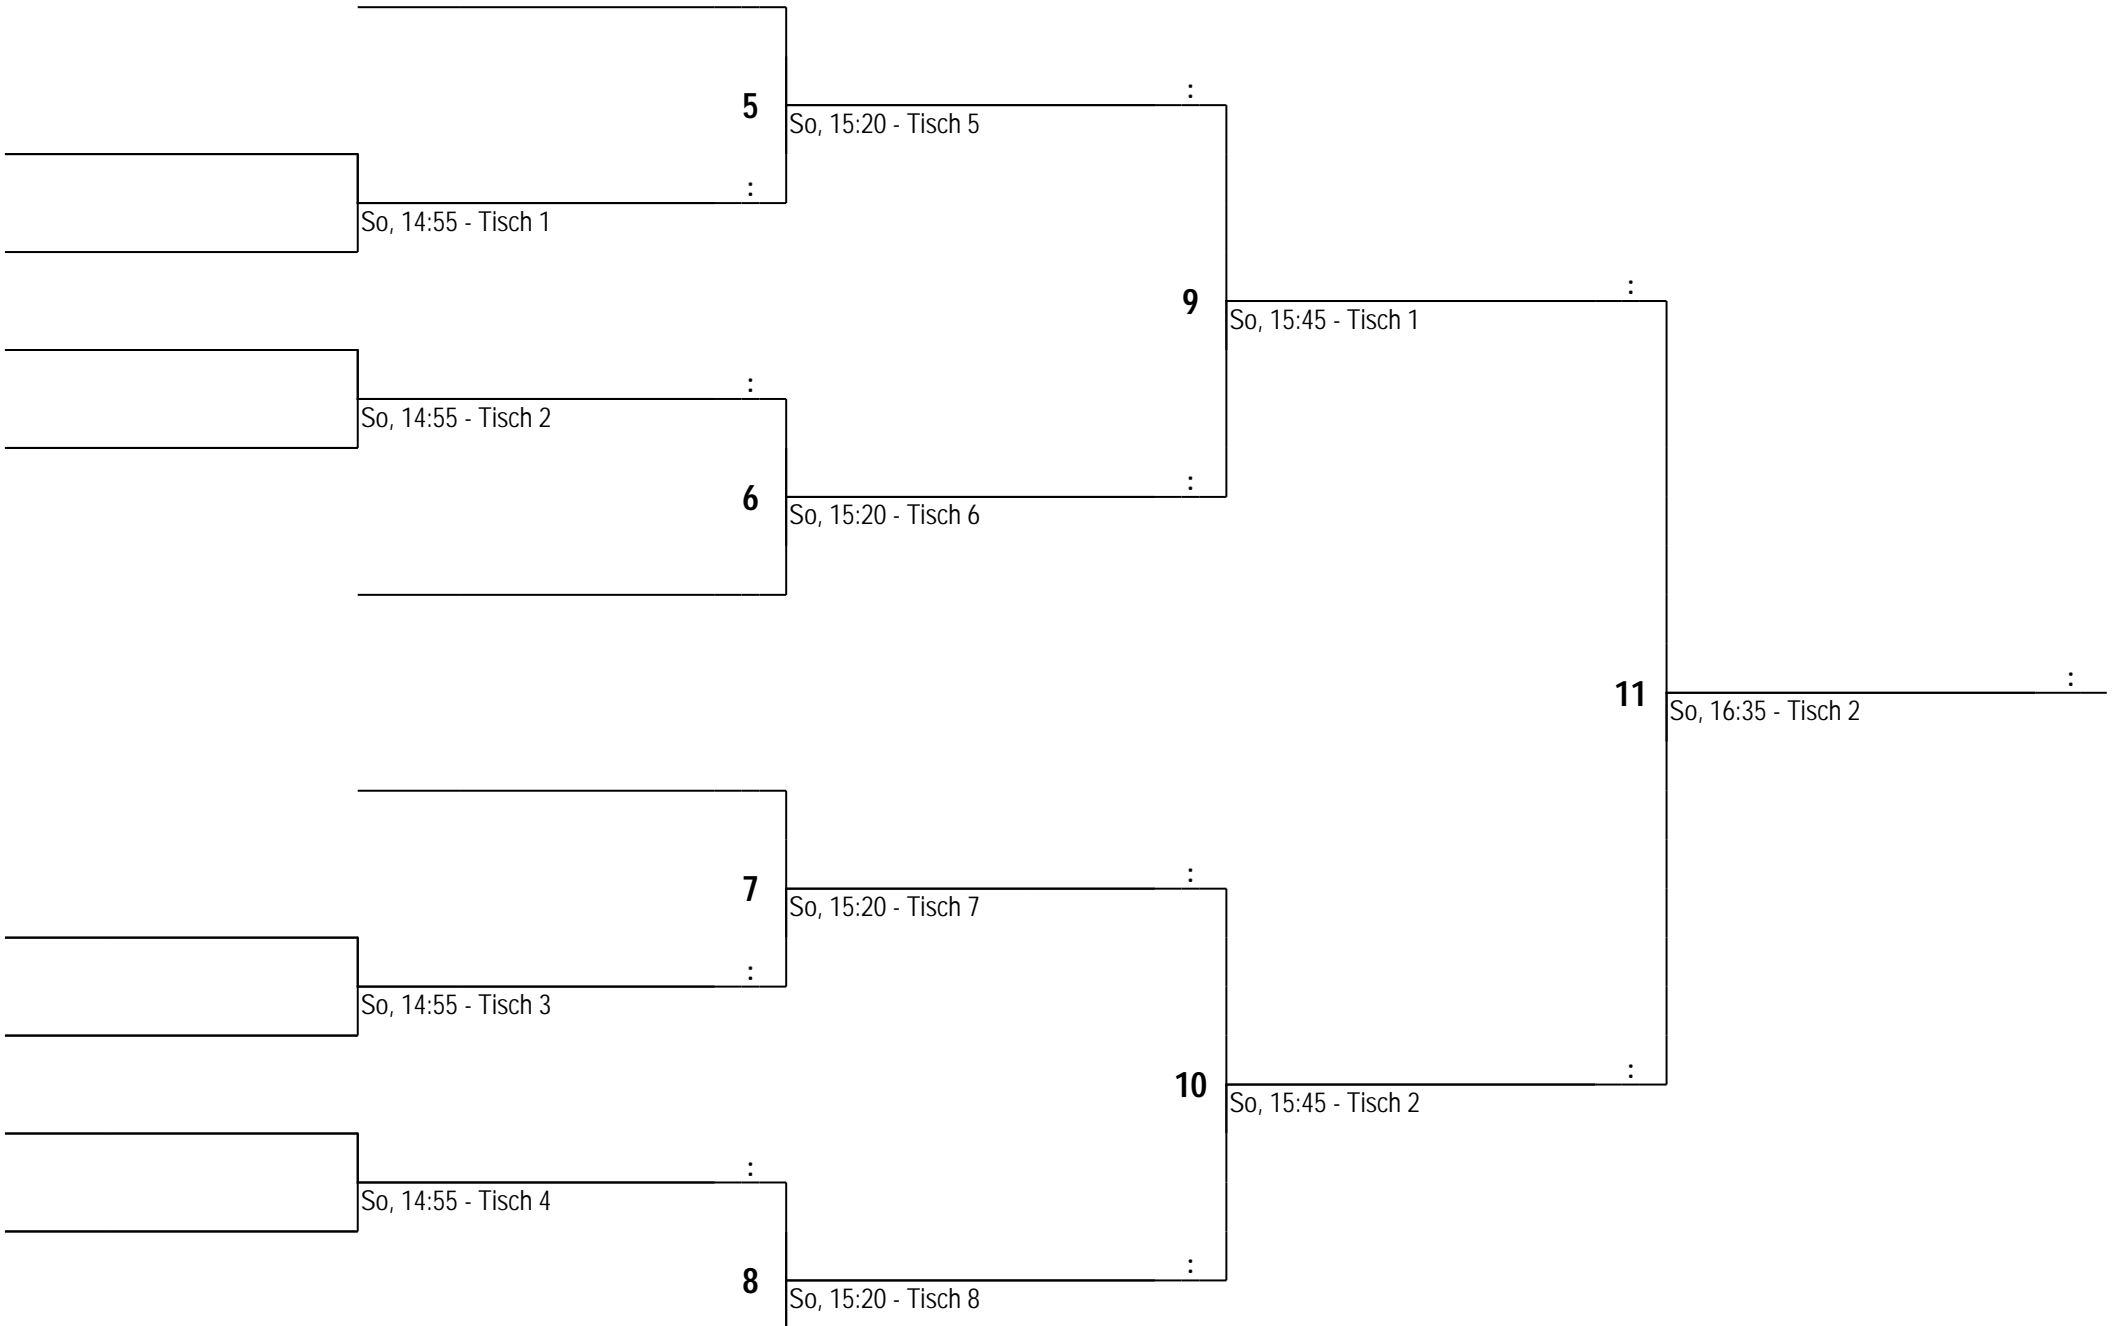

Jungen 13 - Vorrunde

5

St.Nr.:	Vorname Name	Verein	1	2	3	4	Siege	Sätze	Platz
1	Tim Witte	TTC Frankfurt (Oder)	LEM24	:	:	:	:	:	
2	Max Frankenstein	TTC Finow Eberswalde	:	LEM24	:	:	:	:	
3	Maximilian Berndt	TTV Einheit Potsdam	:	:	LEM24	:	:	:	
4	Adam Zouad	Frauendorfer SV	:	:	:	LEM24	:	:	

1	So, 9:30 - Tisch 5	Tim Witte	vs.	Maximilian Berndt	:
2	So, 10:20 - Tisch 1	Max Frankenstein	vs.	Adam Zouad	:
3	So, 10:45 - Tisch 9	Adam Zouad	vs.	Tim Witte	:
4	So, 11:35 - Tisch 5	Maximilian Berndt	vs.	Max Frankenstein	:
5	So, 12:25 - Tisch 1	Tim Witte	vs.	Max Frankenstein	:
6	So, 12:50 - Tisch 9	Maximilian Berndt	vs.	Adam Zouad	:

6

St.Nr.:	Vorname Name	Verein	1	2	3	4	Siege	Sätze	Platz
1	Lennard Mehlhase	TTC Finow Eberswalde	LEM24	:	:	:	:	:	
2	Arne Ivers	JSV Schwedt	:	LEM24	:	:	:	:	
3	Jascha Lich	Ludwigsfelder TTC	:	:	LEM24	:	:	:	
4	Gregor Gutzeit	TTC Finow Eberswalde	:	:	:	LEM24	:	:	

1	So, 9:30 - Tisch 6	Lennard Mehlhase	vs.	Jascha Lich	:
2	So, 10:20 - Tisch 2	Arne Ivers	vs.	Gregor Gutzeit	:
3	So, 10:45 - Tisch 10	Gregor Gutzeit	vs.	Lennard Mehlhase	:
4	So, 11:35 - Tisch 6	Jascha Lich	vs.	Arne Ivers	:
5	So, 12:25 - Tisch 2	Lennard Mehlhase	vs.	Arne Ivers	:
6	So, 12:50 - Tisch 10	Jascha Lich	vs.	Gregor Gutzeit	:

Jungen 13 - Einzel