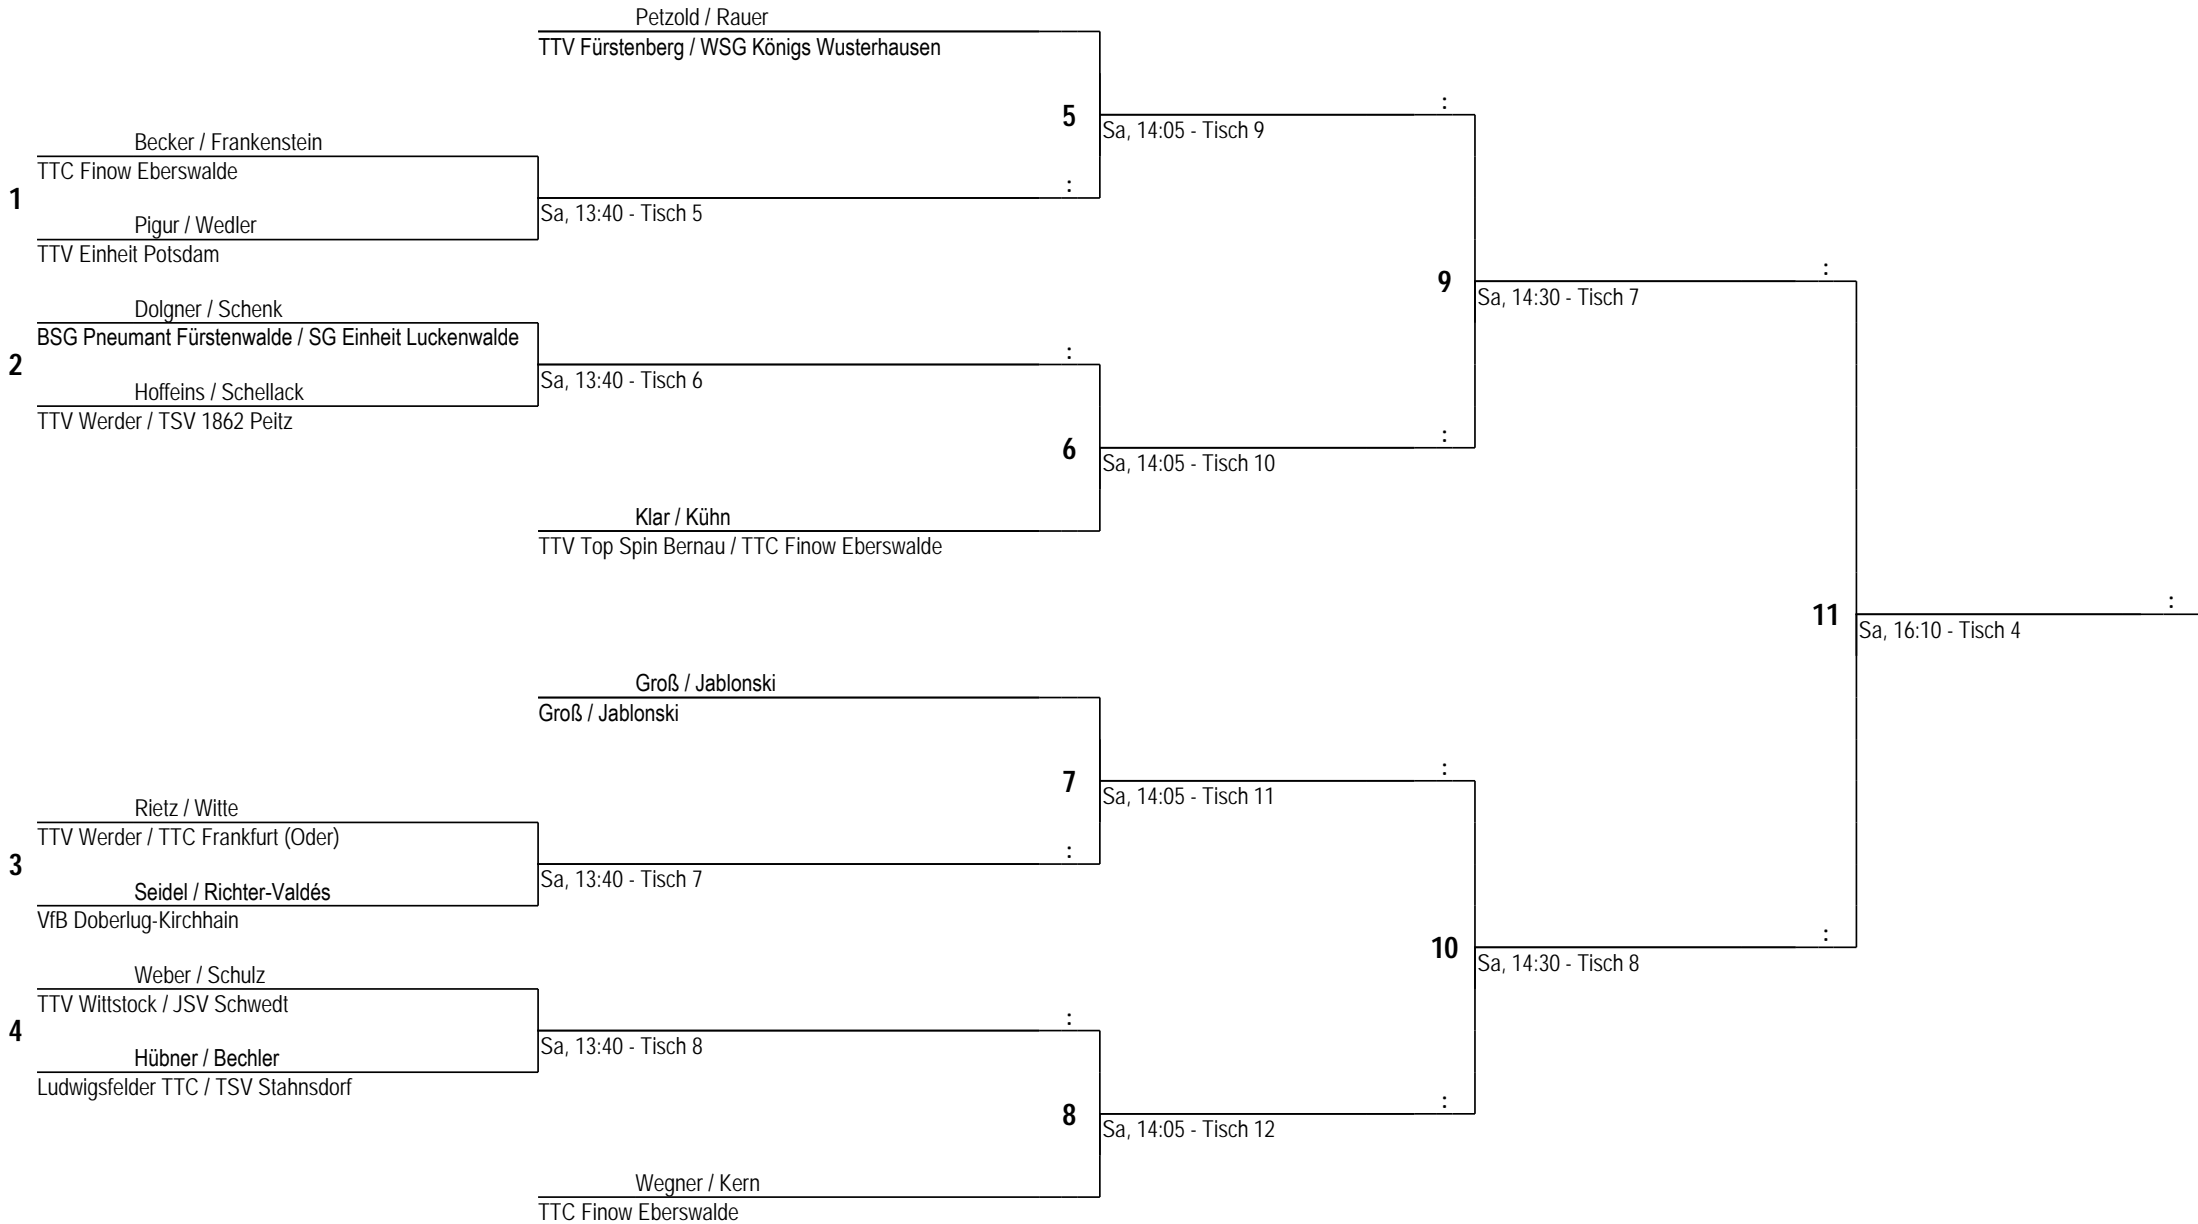

Jungen 15 - Doppel

Mädchen 15
Auslosung Gruppe 1

Lfd.Nr.	Startnr.	B	Verein
1		Nina Seegebrecht	TTC Finow Eberswalde
2		Sophia Schaale	SV Roskow
3		Mira Töpfer	VfB Doberlug-Kirchhain
4		Lena Kittendorf	ESV Prenzlau

Zeit Vorrunden
Sa, 9:55 - Tisch 5
Sa, 10:45 - Tisch 1
Sa, 11:10 - Tisch 9
Sa, 12:00 - Tisch 5
Sa, 12:50 - Tisch 1
Sa, 13:15 - Tisch 9

Auslosung Gruppe 2

Lfd.Nr.	Startnr.	Vorname Name	Verein
1		Mira Petereit	TTC Finow Eberswalde
2		Maya Wilke	TTV Fürstenberg
3		Mia Hübner	SV Victoria Seelow
4		Frieda Manns	SV Optik Rathenow

Zeit Vorrunden
Sa, 9:55 - Tisch 6
Sa, 10:45 - Tisch 2
Sa, 11:10 - Tisch 10
Sa, 12:00 - Tisch 6
Sa, 12:50 - Tisch 2
Sa, 13:15 - Tisch 10

Auslosung Gruppe 3

Lfd.Nr.	Startnr.	Vorname Name	Verein
1		Chiara Schulze	TTC Finow Eberswalde
2		Samira Dittert	SV 1920 Tauer
3		Leonie Malende	WSG Königs Wusterhausen
4		Gerda Reiche	VfB Doberlug-Kirchhain

Zeit Vorrunden
Sa, 9:55 - Tisch 7
Sa, 10:45 - Tisch 3
Sa, 11:10 - Tisch 11
Sa, 12:00 - Tisch 7
Sa, 12:50 - Tisch 3
Sa, 13:15 - Tisch 11

Auslosung Gruppe 4

Lfd.Nr.	Startnr.	Vorname Name	Verein
1		Mascha Przygoda	TTC Gransee
2		Annemarie Jahn	SV Hellas Nauen
3		Frieda Luzi	TTC Finow Eberswalde
4		Ella Dolatta	SV 1920 Tauer

Zeit Vorrunden
Sa, 9:55 - Tisch 8
Sa, 10:45 - Tisch 4
Sa, 11:10 - Tisch 12
Sa, 12:00 - Tisch 8
Sa, 12:50 - Tisch 4
Sa, 13:15 - Tisch 12

Spiel	Zeit Finalsspiele
Viertelfinale	
1	Sa, 15:20 - Tisch 1
2	Sa, 15:20 - Tisch 2
3	Sa, 15:20 - Tisch 3
4	Sa, 15:20 - Tisch 4
Halbfinale	
5	Sa, 15:45 - Tisch 7
6	Sa, 15:45 - Tisch 8
Finale	
7	Sa, 16:35 - Tisch 3