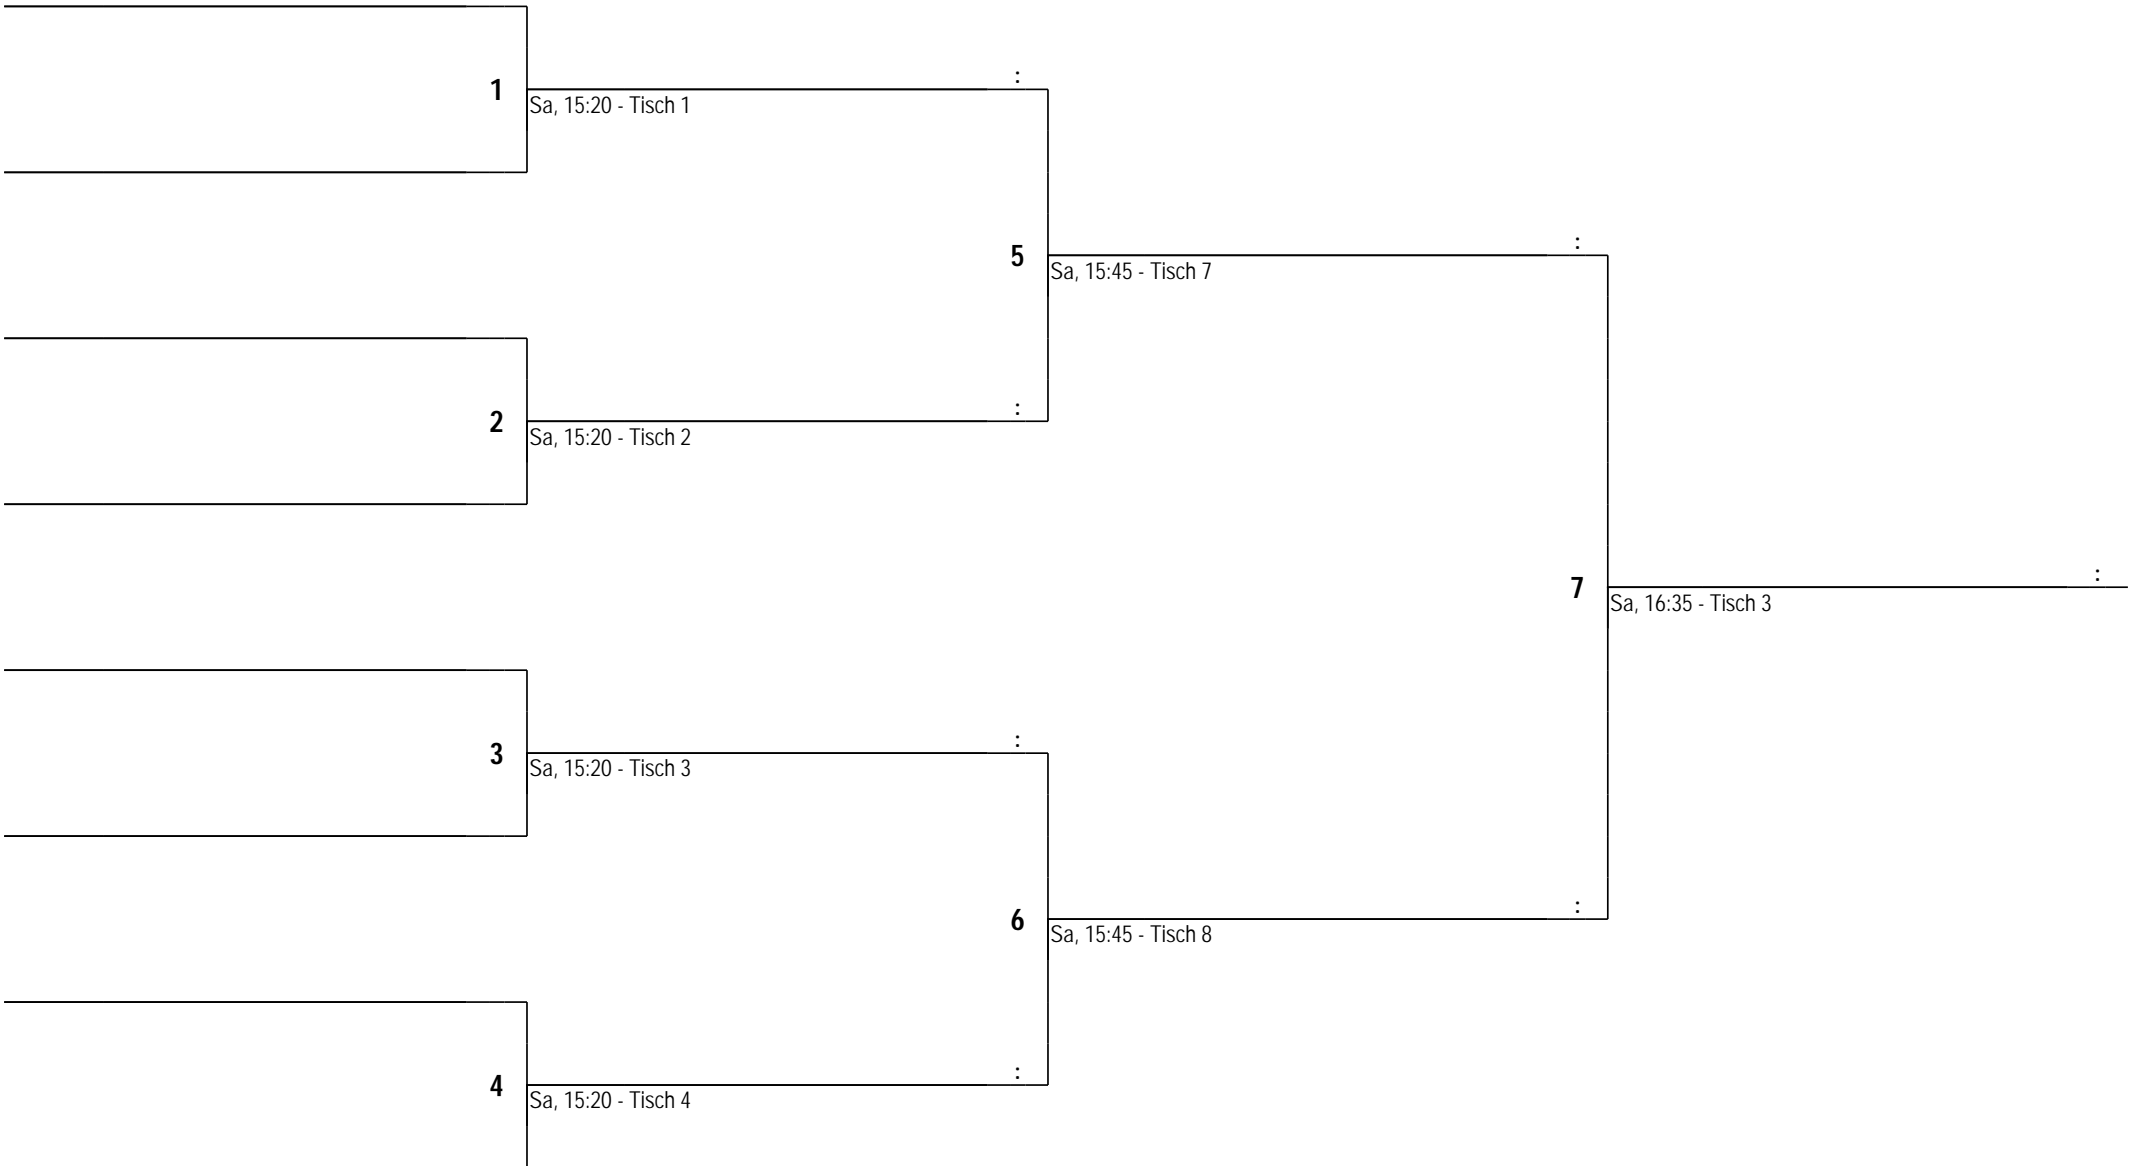

Mädchen 15 - Vorrunde

1

St.Nr.:	Vorname Name	Verband	1	2	3	4	Siege	Sätze	Platz
1	Nina Seegebrecht	TTC Finow Eberswalde	LEM24	:	:	:	:	:	
2	Sophia Schaale	SV Roskow	:	LEM24	:	:	:	:	
3	Mira Töpfer	VfB Doberlug-Kirchhain	:	:	LEM24	:	:	:	
4	Lena Kittendorf	ESV Prenzlau	:	:	:	LEM24	:	:	

1	Sa, 9:55 - Tisch 5	Nina Seegebrecht		vs.	Mira Töpfer				:
2	Sa, 10:45 - Tisch 1	Sophia Schaale		vs.	Lena Kittendorf				:
3	Sa, 11:10 - Tisch 9	Lena Kittendorf		vs.	Nina Seegebrecht				:
4	Sa, 12:00 - Tisch 5	Mira Töpfer		vs.	Sophia Schaale				:
5	Sa, 12:50 - Tisch 1	Nina Seegebrecht		vs.	Sophia Schaale				:
6	Sa, 13:15 - Tisch 9	Mira Töpfer		vs.	Lena Kittendorf				:

2

St.Nr.:	Vorname Name	Verband	1	2	3	4	Siege	Sätze	Platz
1	Mira Petereit	TTC Finow Eberswalde	LEM24	:	:	:	:	:	
2	Maya Wilke	TTV Fürstenberg	:	LEM24	:	:	:	:	
3	Mia Hübner	SV Victoria Seelow	:	:	LEM24	:	:	:	
4	Frieda Manns	SV Optik Rathenow	:	:	:	LEM24	:	:	

1	Sa, 9:55 - Tisch 6	Mira Petereit		vs.	Mia Hübner				:
2	Sa, 10:45 - Tisch 2	Maya Wilke		vs.	Frieda Manns				:
3	Sa, 11:10 - Tisch 10	Frieda Manns		vs.	Mira Petereit				:
4	Sa, 12:00 - Tisch 6	Mia Hübner		vs.	Maya Wilke				:
5	Sa, 12:50 - Tisch 2	Mira Petereit		vs.	Maya Wilke				:
6	Sa, 13:15 - Tisch 10	Mia Hübner		vs.	Frieda Manns				:

3

St.Nr.:	Vorname Name	Verband	1	2	3	4	Siege	Sätze	Platz
1	Chiara Schulze	TTC Finow Eberswalde	LEM24	:	:	:	:	:	
2	Samira Dittert	SV 1920 Tauer	:	LEM24	:	:	:	:	
3	Leonie Malende	WSG Königs Wusterhausen	:	:	LEM24	:	:	:	
4	Gerda Reiche	VfB Doberlug-Kirchhain	:	:	:	LEM24	:	:	

1	Sa, 9:55 - Tisch 7	Chiara Schulze		vs.	Leonie Malende				:
2	Sa, 10:45 - Tisch 3	Samira Dittert		vs.	Gerda Reiche				:
3	Sa, 11:10 - Tisch 11	Gerda Reiche		vs.	Chiara Schulze				:
4	Sa, 12:00 - Tisch 7	Leonie Malende		vs.	Samira Dittert				:
5	Sa, 12:50 - Tisch 3	Chiara Schulze		vs.	Samira Dittert				:
6	Sa, 13:15 - Tisch 11	Leonie Malende		vs.	Gerda Reiche				:

4

St.Nr.:	Vorname Name	Verband	1	2	3	4	Siege	Sätze	Platz
1	Mascha Przygoda	TTC Gransee	LEM24	:	:	:	:	:	
2	Annemarie Jahn	SV Hellas Nauen	:	LEM24	:	:	:	:	
3	Frieda Luzi	TTC Finow Eberswalde	:	:	LEM24	:	:	:	
4	Ella Dolatta	SV 1920 Tauer	:	:	:	LEM24	:	:	

1	Sa, 9:55 - Tisch 8	Mascha Przygoda		vs.	Frieda Luzi				:
2	Sa, 10:45 - Tisch 4	Annemarie Jahn		vs.	Ella Dolatta				:
3	Sa, 11:10 - Tisch 12	Ella Dolatta		vs.	Mascha Przygoda				:
4	Sa, 12:00 - Tisch 8	Frieda Luzi		vs.	Annemarie Jahn				:
5	Sa, 12:50 - Tisch 4	Mascha Przygoda		vs.	Annemarie Jahn				:
6	Sa, 13:15 - Tisch 12	Frieda Luzi		vs.	Ella Dolatta				:

Mädchen 15 - Einzel