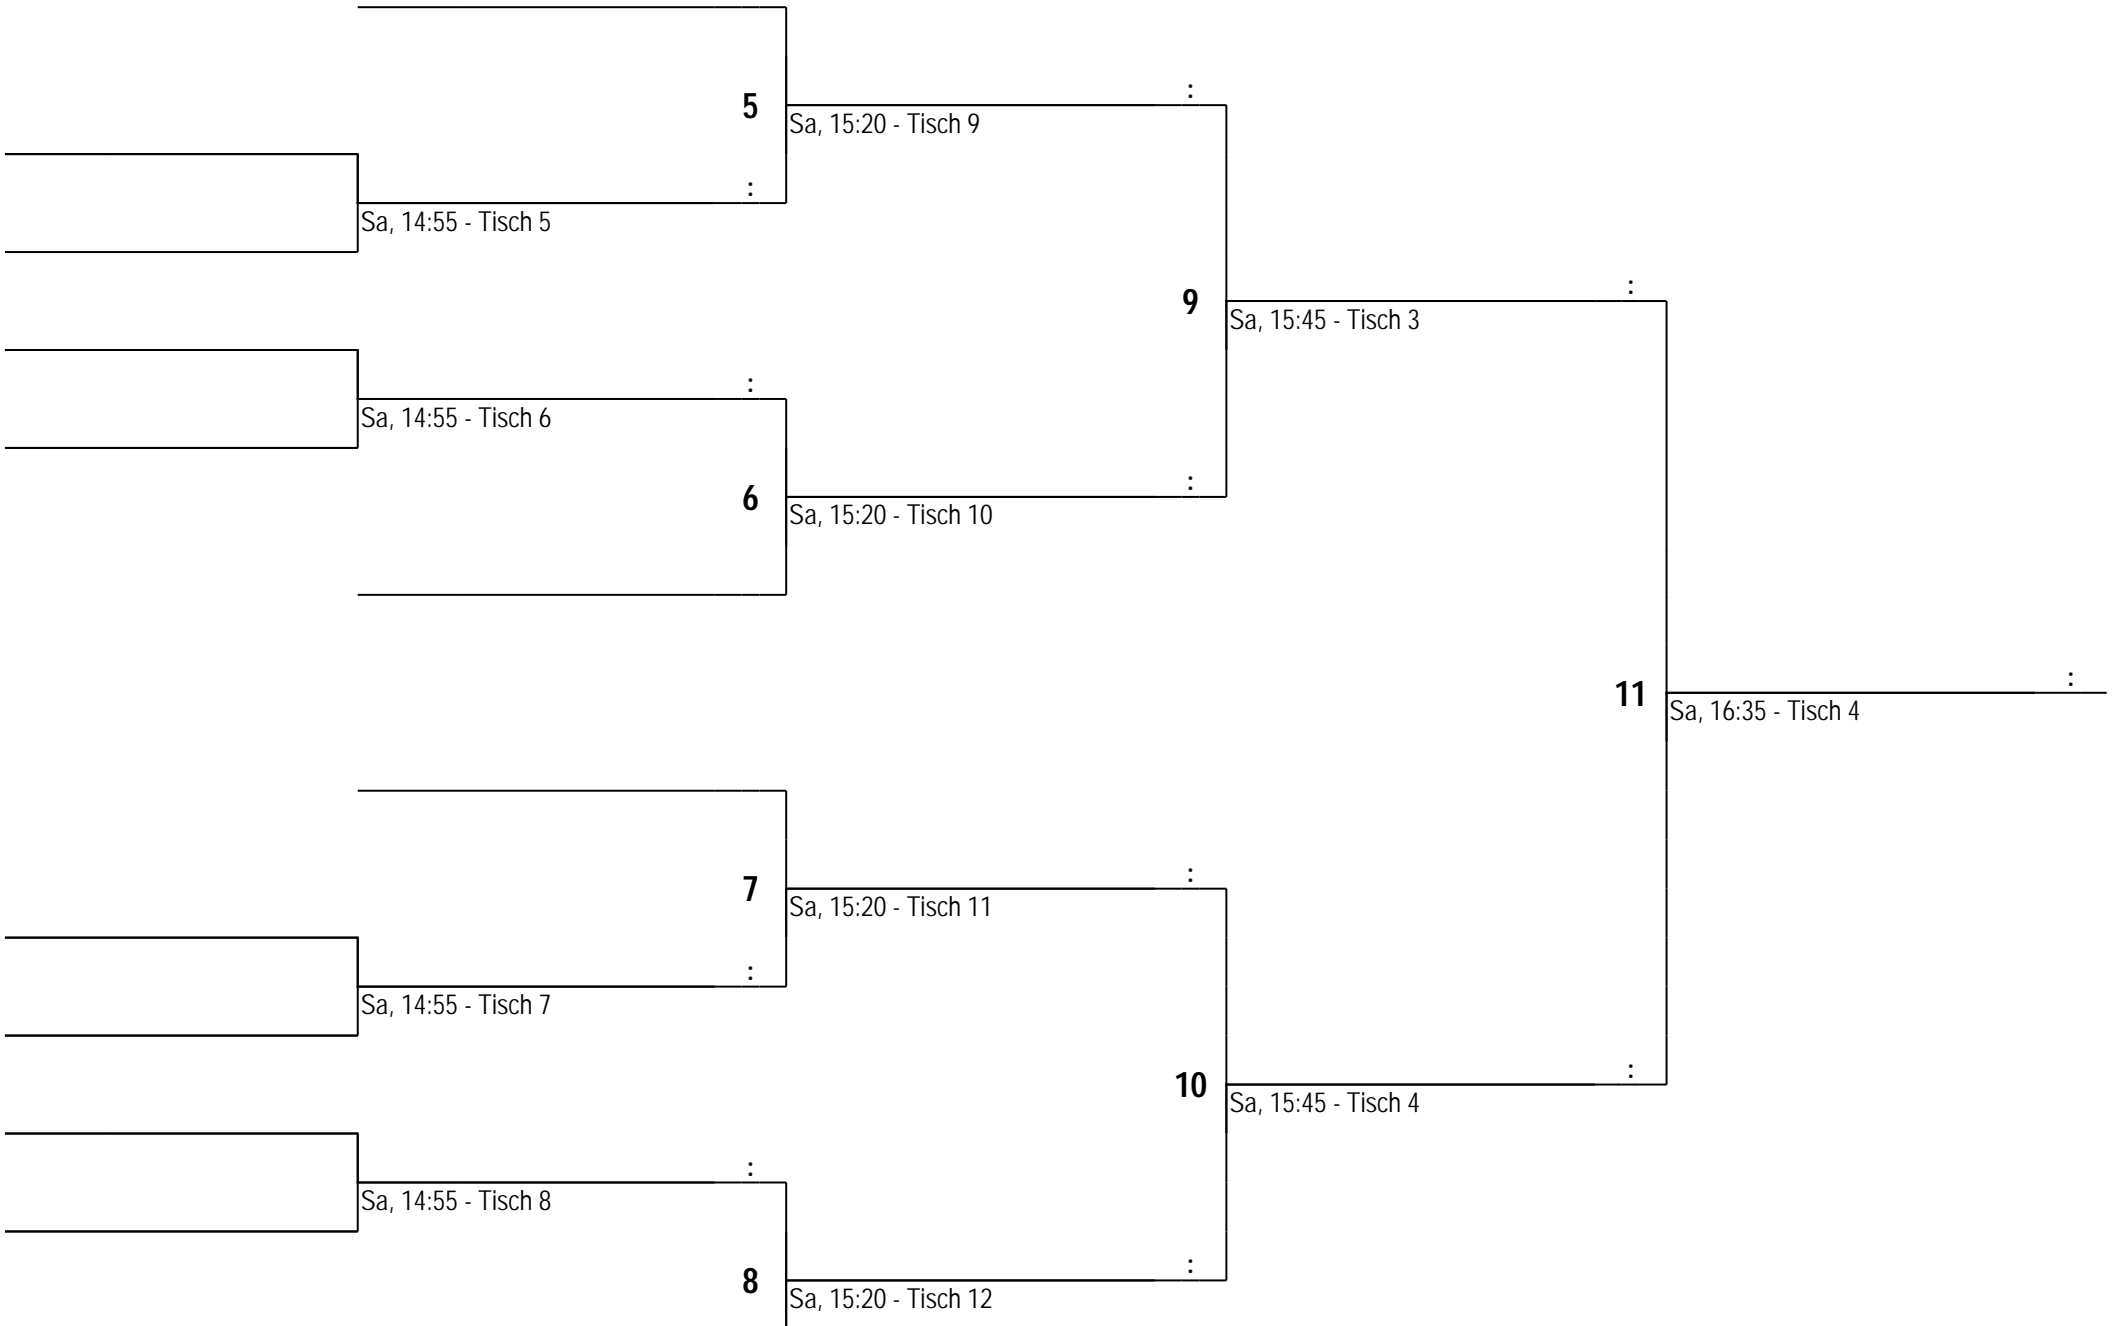

Jungen 15 - Vorrunde

5

St.Nr.:	Vorname Name	Verein	1	2	3	4	Siege	Sätze	Platz
1	Karl Wegner	TTC Finow Eberswalde	LEM24	:	:	:	:	:	
2	Artur Rietz	TTV Werder	:	LEM24	:	:	:	:	
3	Connor A. P. Hübner	Ludwigsfelder TTC	:	:	LEM24	:	:	:	
4	Kimi Marcel Schenk	SG Einheit Luckenwalde	:	:	:	LEM24	:	:	

1	Sa, 9:30 - Tisch 11	Karl Wegner	vs.	Connor A. P. Hübner	:
2	Sa, 10:20 - Tisch 7	Artur Rietz	vs.	Kimi Marcel Schenk	:
3	Sa, 11:10 - Tisch 3	Kimi Marcel Schenk	vs.	Karl Wegner	:
4	Sa, 11:35 - Tisch 11	Connor A. P. Hübner	vs.	Artur Rietz	:
5	Sa, 12:25 - Tisch 7	Karl Wegner	vs.	Artur Rietz	:
6	Sa, 13:15 - Tisch 3	Connor A. P. Hübner	vs.	Kimi Marcel Schenk	:

6

St.Nr.:	Vorname Name	Verein	1	2	3	4	Siege	Sätze	Platz
1	Pascal Rauer	WSG Königs Wusterhausen	LEM24	:	:	:	:	:	
2	Hannes Kern	TTC Finow Eberswalde	:	LEM24	:	:	:	:	
3	Carl Lennard Wedler	TTV Einheit Potsdam	:	:	LEM24	:	:	:	
4	Lennart Dolgner	BSG Pneumant Fürstenw.	:	:	:	LEM24	:	:	

1	Sa, 9:30 - Tisch 12	Pascal Rauer	vs.	Carl Lennard Wedler	:
2	Sa, 10:20 - Tisch 8	Hannes Kern	vs.	Lennart Dolgner	:
3	Sa, 11:10 - Tisch 4	Lennart Dolgner	vs.	Pascal Rauer	:
4	Sa, 11:35 - Tisch 12	Carl Lennard Wedler	vs.	Hannes Kern	:
5	Sa, 12:25 - Tisch 8	Pascal Rauer	vs.	Hannes Kern	:
6	Sa, 13:15 - Tisch 4	Carl Lennard Wedler	vs.	Lennart Dolgner	:

Jungen 15 - Einzel