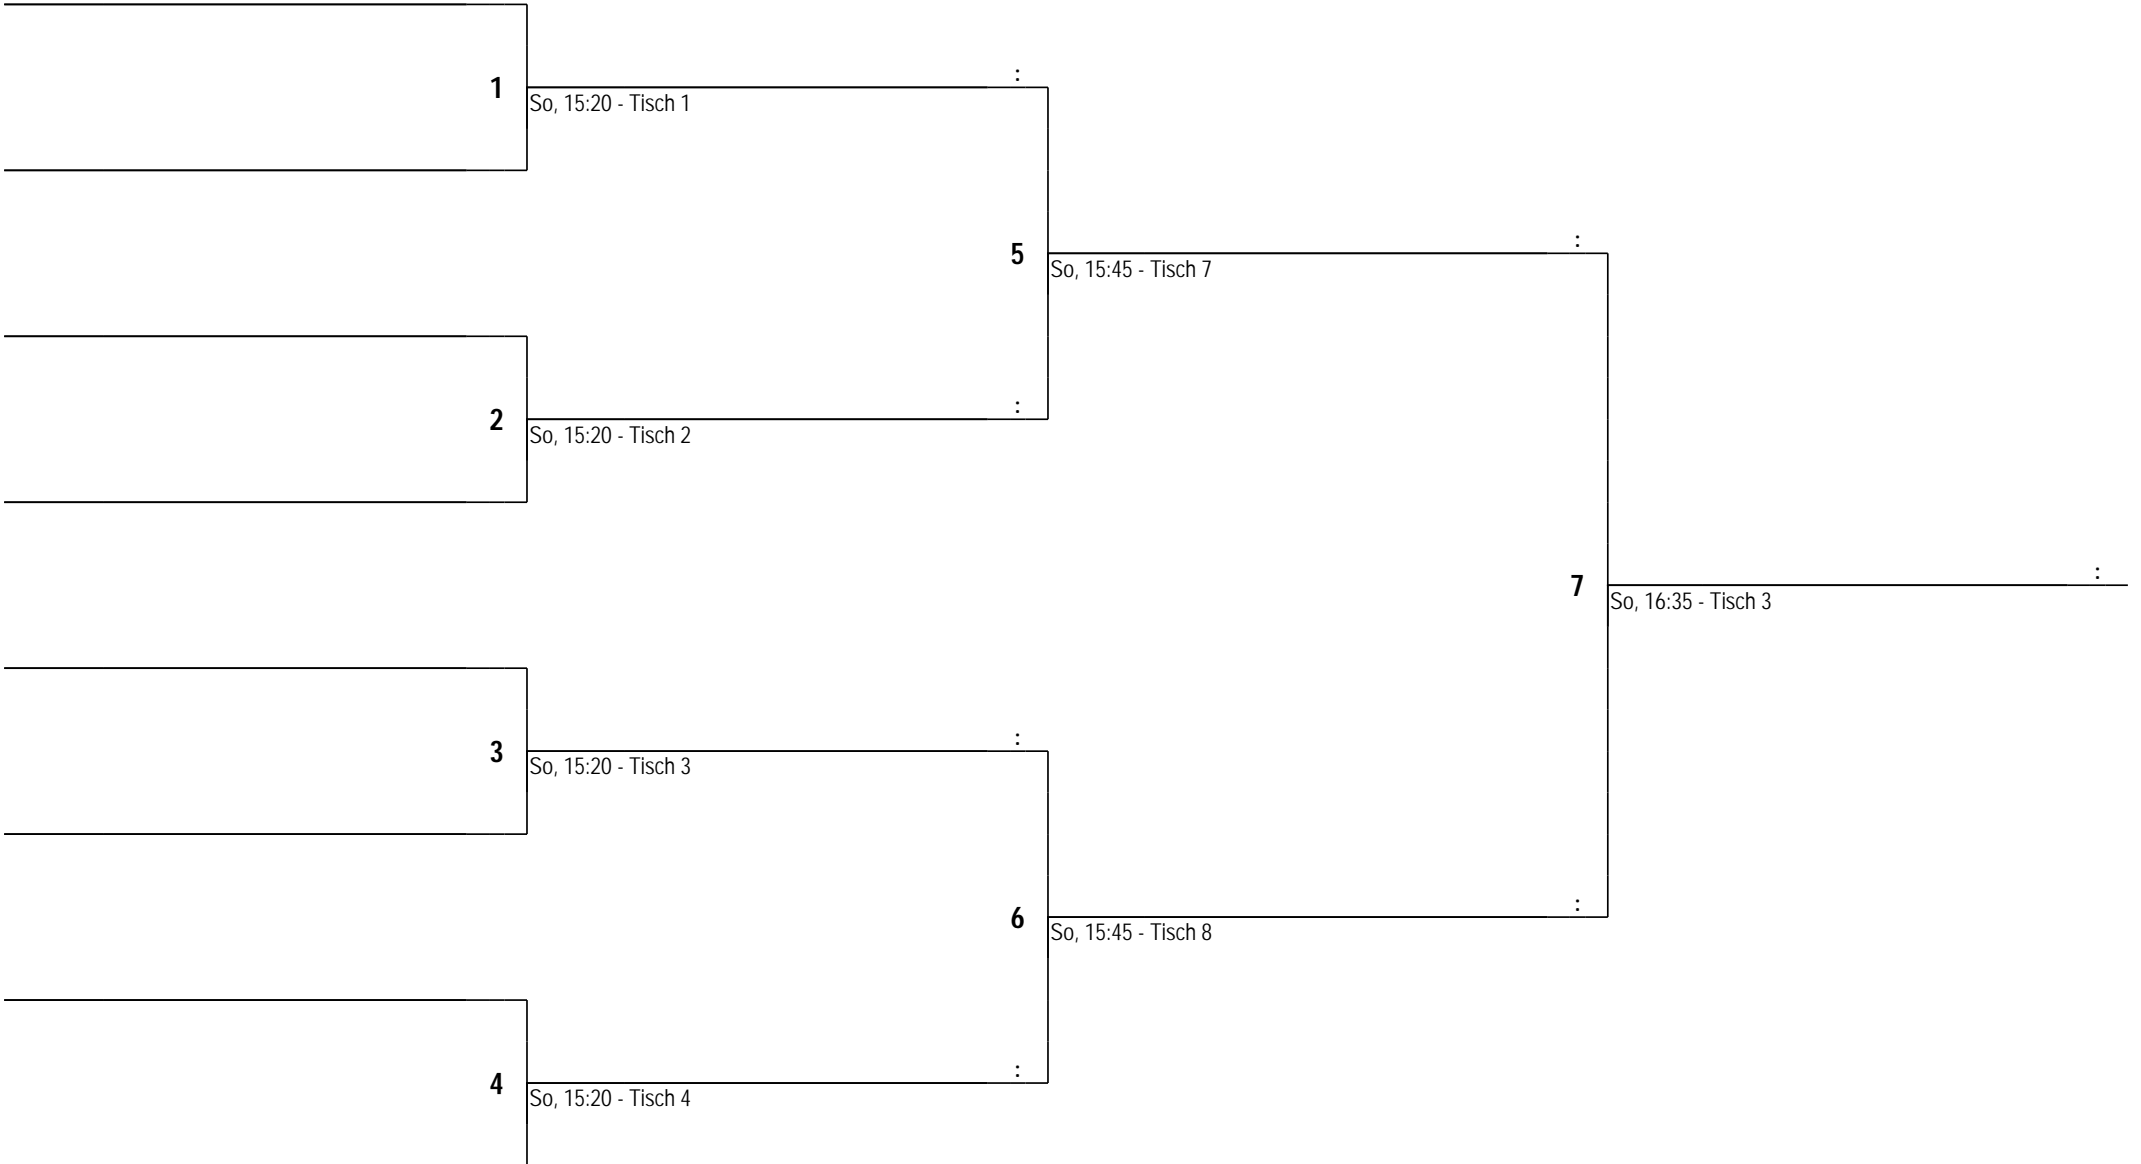

Mädchen 19 - Vorrunde

1

St.Nr.:	Vorname Name	Verein	1	2	3	4	Siege	Sätze	Platz
1	Luisa Bernitz	TTC Finow Eberswalde	LEM24	:	:	:	:	:	
2	Nele Brusgatis	WSG Königs Wusterhausen	:	LEM24	:	:	:	:	
3	Nelli Weißenborn	SV Motor Falkensee	:	:	LEM24	:	:	:	
4	Larissa Hoffmann	KSV Sperenberg	:	:	:	LEM24	:	:	

1	So, 9:55 - Tisch 5	Luisa Bernitz	vs.	Nelli Weißenborn	:
2	So, 10:45 - Tisch 1	Nele Brusgatis	vs.	Larissa Hoffmann	:
3	So, 11:10 - Tisch 9	Larissa Hoffmann	vs.	Luisa Bernitz	:
4	So, 12:00 - Tisch 5	Nelli Weißenborn	vs.	Nele Brusgatis	:
5	So, 12:50 - Tisch 1	Luisa Bernitz	vs.	Nele Brusgatis	:
6	So, 13:15 - Tisch 9	Nelli Weißenborn	vs.	Larissa Hoffmann	:

2

St.Nr.:	Vorname Name	Verein	1	2	3	4	Siege	Sätze	Platz
1	Friederike Jahn	SV Hellas Nauen	LEM24	:	:	:	:	:	
2	Hanna Stolyar	SV Motor Falkensee	:	LEM24	:	:	:	:	
3	Chiara Schulze	TTC Finow Eberswalde	:	:	LEM24	:	:	:	
4	Miriam Mynarek	TSV Treuenbrietzen	:	:	:	LEM24	:	:	

1	So, 9:55 - Tisch 6	Friederike Jahn	vs.	Chiara Schulze	:
2	So, 10:45 - Tisch 2	Hanna Stolyar	vs.	Miriam Mynarek	:
3	So, 11:10 - Tisch 10	Miriam Mynarek	vs.	Friederike Jahn	:
4	So, 12:00 - Tisch 6	Chiara Schulze	vs.	Hanna Stolyar	:
5	So, 12:50 - Tisch 2	Friederike Jahn	vs.	Hanna Stolyar	:
6	So, 13:15 - Tisch 10	Chiara Schulze	vs.	Miriam Mynarek	:

3

St.Nr.:	Vorname Name	Verein	1	2	3	4	Siege	Sätze	Platz
1	Cosima Müller	SV Motor Falkensee	LEM24	:	:	:	:	:	
2	Nina Seegebrecht	TTC Finow Eberswalde	:	LEM24	:	:	:	:	
3	Mascha Przygoda	TTC Gransee	:	:	LEM24	:	:	:	
4	Samira Dittert	SV 1920 Tauer	:	:	:	LEM24	:	:	

1	So, 9:55 - Tisch 7	Cosima Müller	vs.	Mascha Przygoda	:
2	So, 10:45 - Tisch 3	Nina Seegebrecht	vs.	Samira Dittert	:
3	So, 11:10 - Tisch 11	Samira Dittert	vs.	Cosima Müller	:
4	So, 12:00 - Tisch 7	Mascha Przygoda	vs.	Nina Seegebrecht	:
5	So, 12:50 - Tisch 3	Cosima Müller	vs.	Nina Seegebrecht	:
6	So, 13:15 - Tisch 11	Mascha Przygoda	vs.	Samira Dittert	:

4

St.Nr.:	Vorname Name	Verein	1	2	3	4	Siege	Sätze	Platz
1	Laura Marquardt	SV Motor Falkensee	LEM24	:	:	:	:	:	
2	Isabell Filitz	SV Blau-Weiß Dahlewitz	:	LEM24	:	:	:	:	
3	Annemarie Jahn	SV Hellas Nauen	:	:	LEM24	:	:	:	
4	Maya Wilke	TTV Fürstenberg	:	:	:	LEM24	:	:	

1	So, 9:55 - Tisch 8	Laura Marquardt	vs.	Annemarie Jahn	:
2	So, 10:45 - Tisch 4	Isabell Filitz	vs.	Maya Wilke	:
3	So, 11:10 - Tisch 12	Maya Wilke	vs.	Laura Marquardt	:
4	So, 12:00 - Tisch 8	Annemarie Jahn	vs.	Isabell Filitz	:
5	So, 12:50 - Tisch 4	Laura Marquardt	vs.	Isabell Filitz	:
6	So, 13:15 - Tisch 12	Annemarie Jahn	vs.	Maya Wilke	:

Mädchen 19 - Einzel