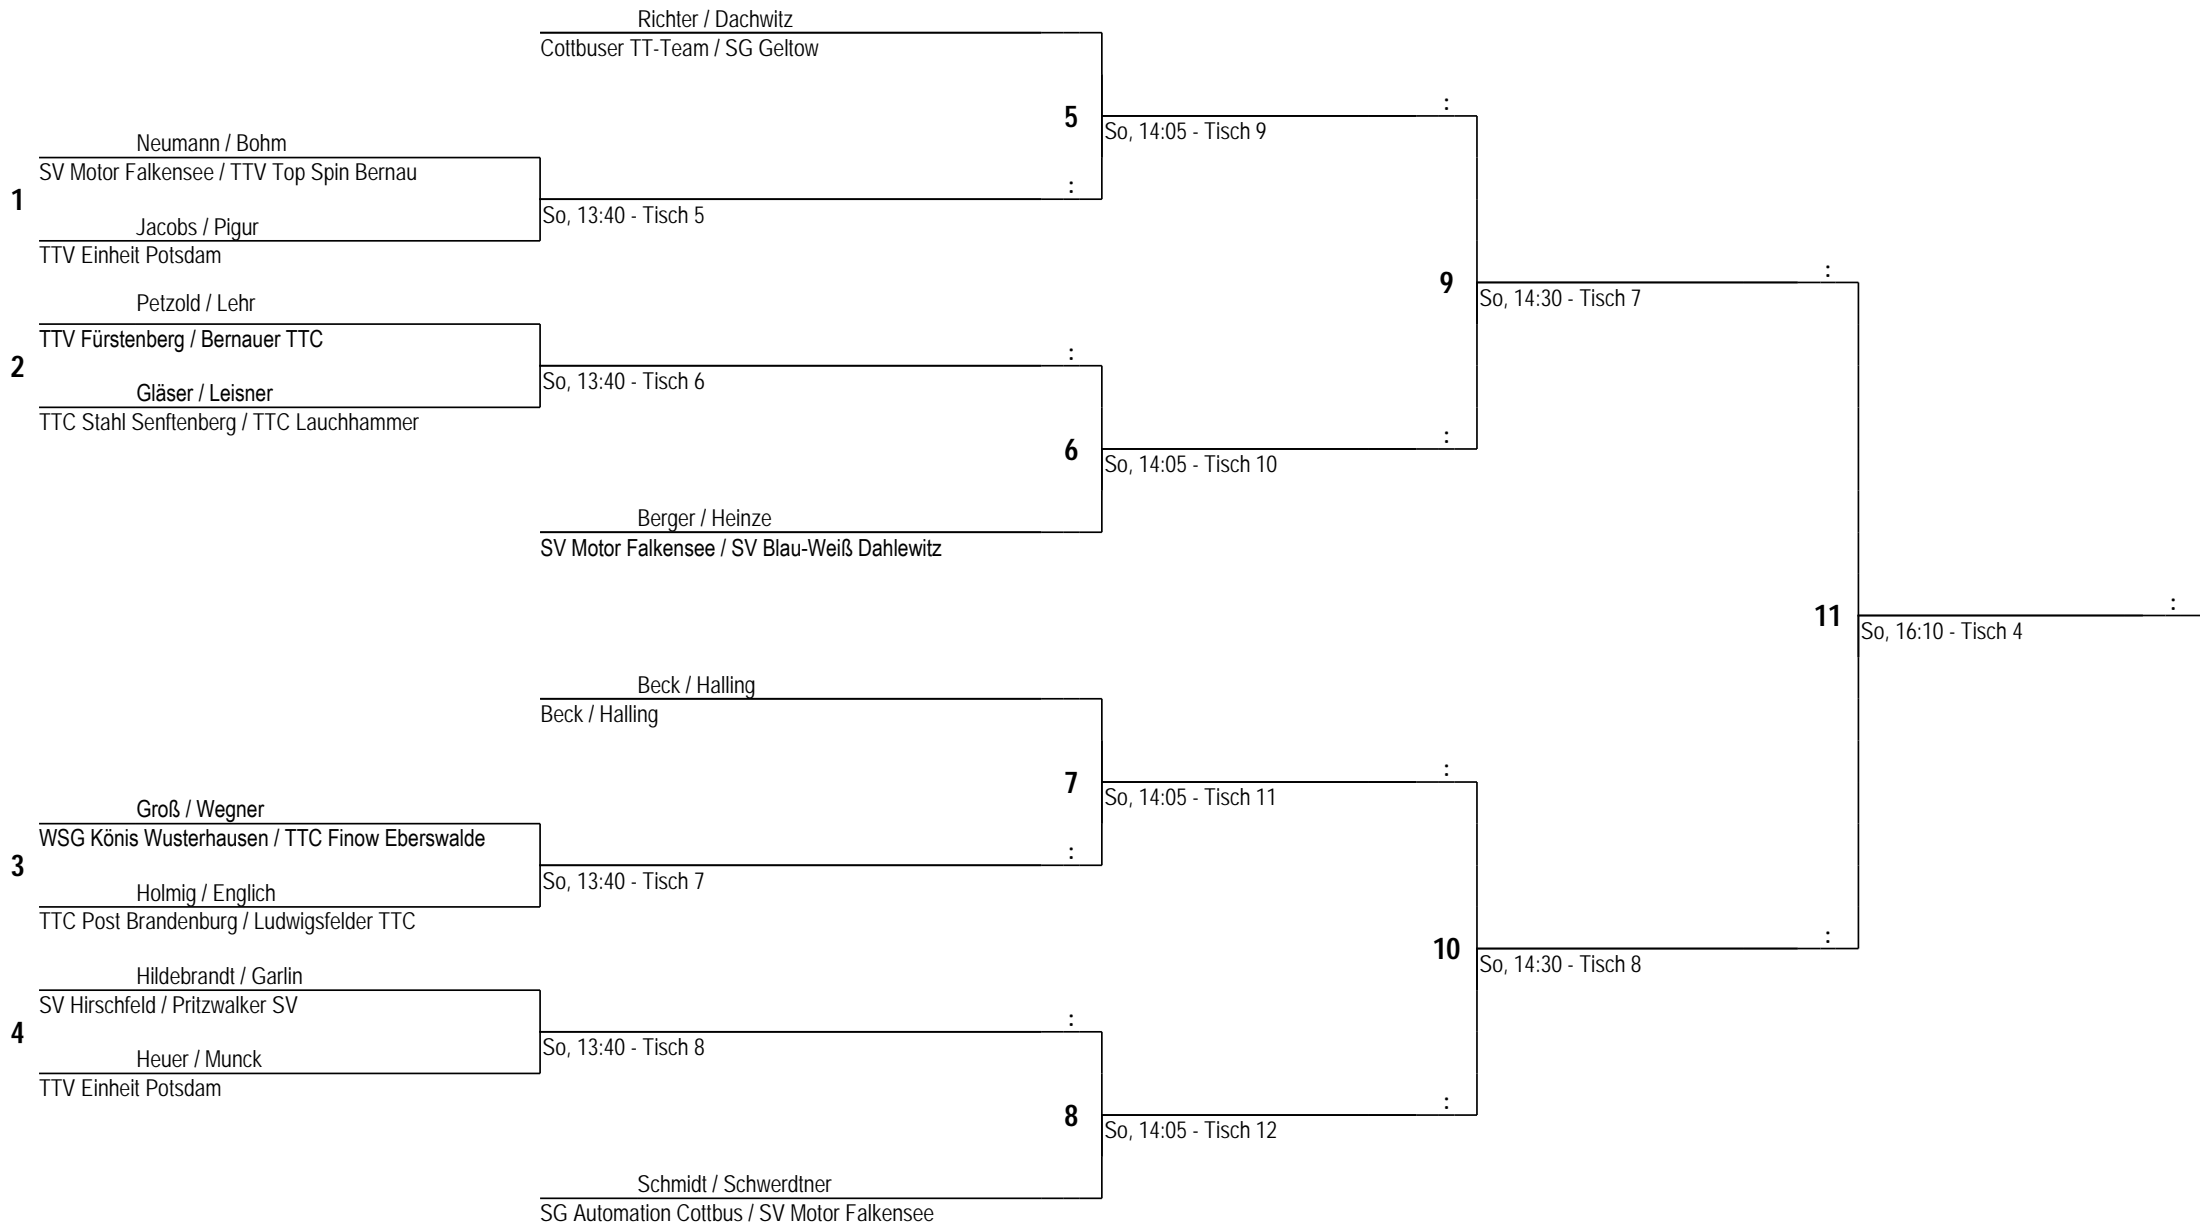

Jungen 19 - Doppel

Mädchen 19
Auslosung Gruppe 1

Lfd.Nr.	Startnr.	B	Verein
1		Luisa Bernitz	TTC Finow Eberswalde
2		Nele Brusgatis	WSG Königs Wusterhausen
3		Nelli Weißenborn	SV Motor Falkensee
4		Larissa Hoffmann	KSV Sperenberg

Zeit Vorrunden
So, 9:55 - Tisch 5
So, 10:45 - Tisch 1
So, 11:10 - Tisch 9
So, 12:00 - Tisch 5
So, 12:50 - Tisch 1
So, 13:15 - Tisch 9

Auslosung Gruppe 2

Lfd.Nr.	Startnr.	Vorname Name	Verein
1		Friederike Jahn	SV Hellas Nauen
2		Hanna Stolyar	SV Motor Falkensee
3		Chiara Schulze	TTC Finow Eberswalde
4		Miriam Mynarek	TSV Treuenbrietzen

Zeit Vorrunden
So, 9:55 - Tisch 6
So, 10:45 - Tisch 2
So, 11:10 - Tisch 10
So, 12:00 - Tisch 6
So, 12:50 - Tisch 2
So, 13:15 - Tisch 10

Auslosung Gruppe 3

Lfd.Nr.	Startnr.	Vorname Name	Verein
1		Cosima Müller	SV Motor Falkensee
2		Nina Seegebrecht	TTC Finow Eberswalde
3		Mascha Przygoda	TTC Gransee
4		Samira Dittert	SV 1920 Tauer

Zeit Vorrunden
So, 9:55 - Tisch 7
So, 10:45 - Tisch 3
So, 11:10 - Tisch 11
So, 12:00 - Tisch 7
So, 12:50 - Tisch 3
So, 13:15 - Tisch 11

Auslosung Gruppe 4

Lfd.Nr.	Startnr.	Vorname Name	Verein
1		Laura Marquardt	SV Motor Falkensee
2		Isabell Filitz	SV Blau-Weiß Dahlewitz
3		Annemarie Jahn	SV Hellas Nauen
4		Maya Wilke	TTV Fürstenberg

Zeit Vorrunden
So, 9:55 - Tisch 8
So, 10:45 - Tisch 4
So, 11:10 - Tisch 12
So, 12:00 - Tisch 8
So, 12:50 - Tisch 4
So, 13:15 - Tisch 12

Spiel	Zeit Finalsspiele
Viertelfinale	
5	So, 15:20 - Tisch 1
6	So, 15:20 - Tisch 2
7	So, 15:20 - Tisch 3
8	So, 15:20 - Tisch 4
Halbfinale	
9	So, 15:45 - Tisch 7
10	So, 15:45 - Tisch 8
Finale	
11	So, 16:35 - Tisch 3