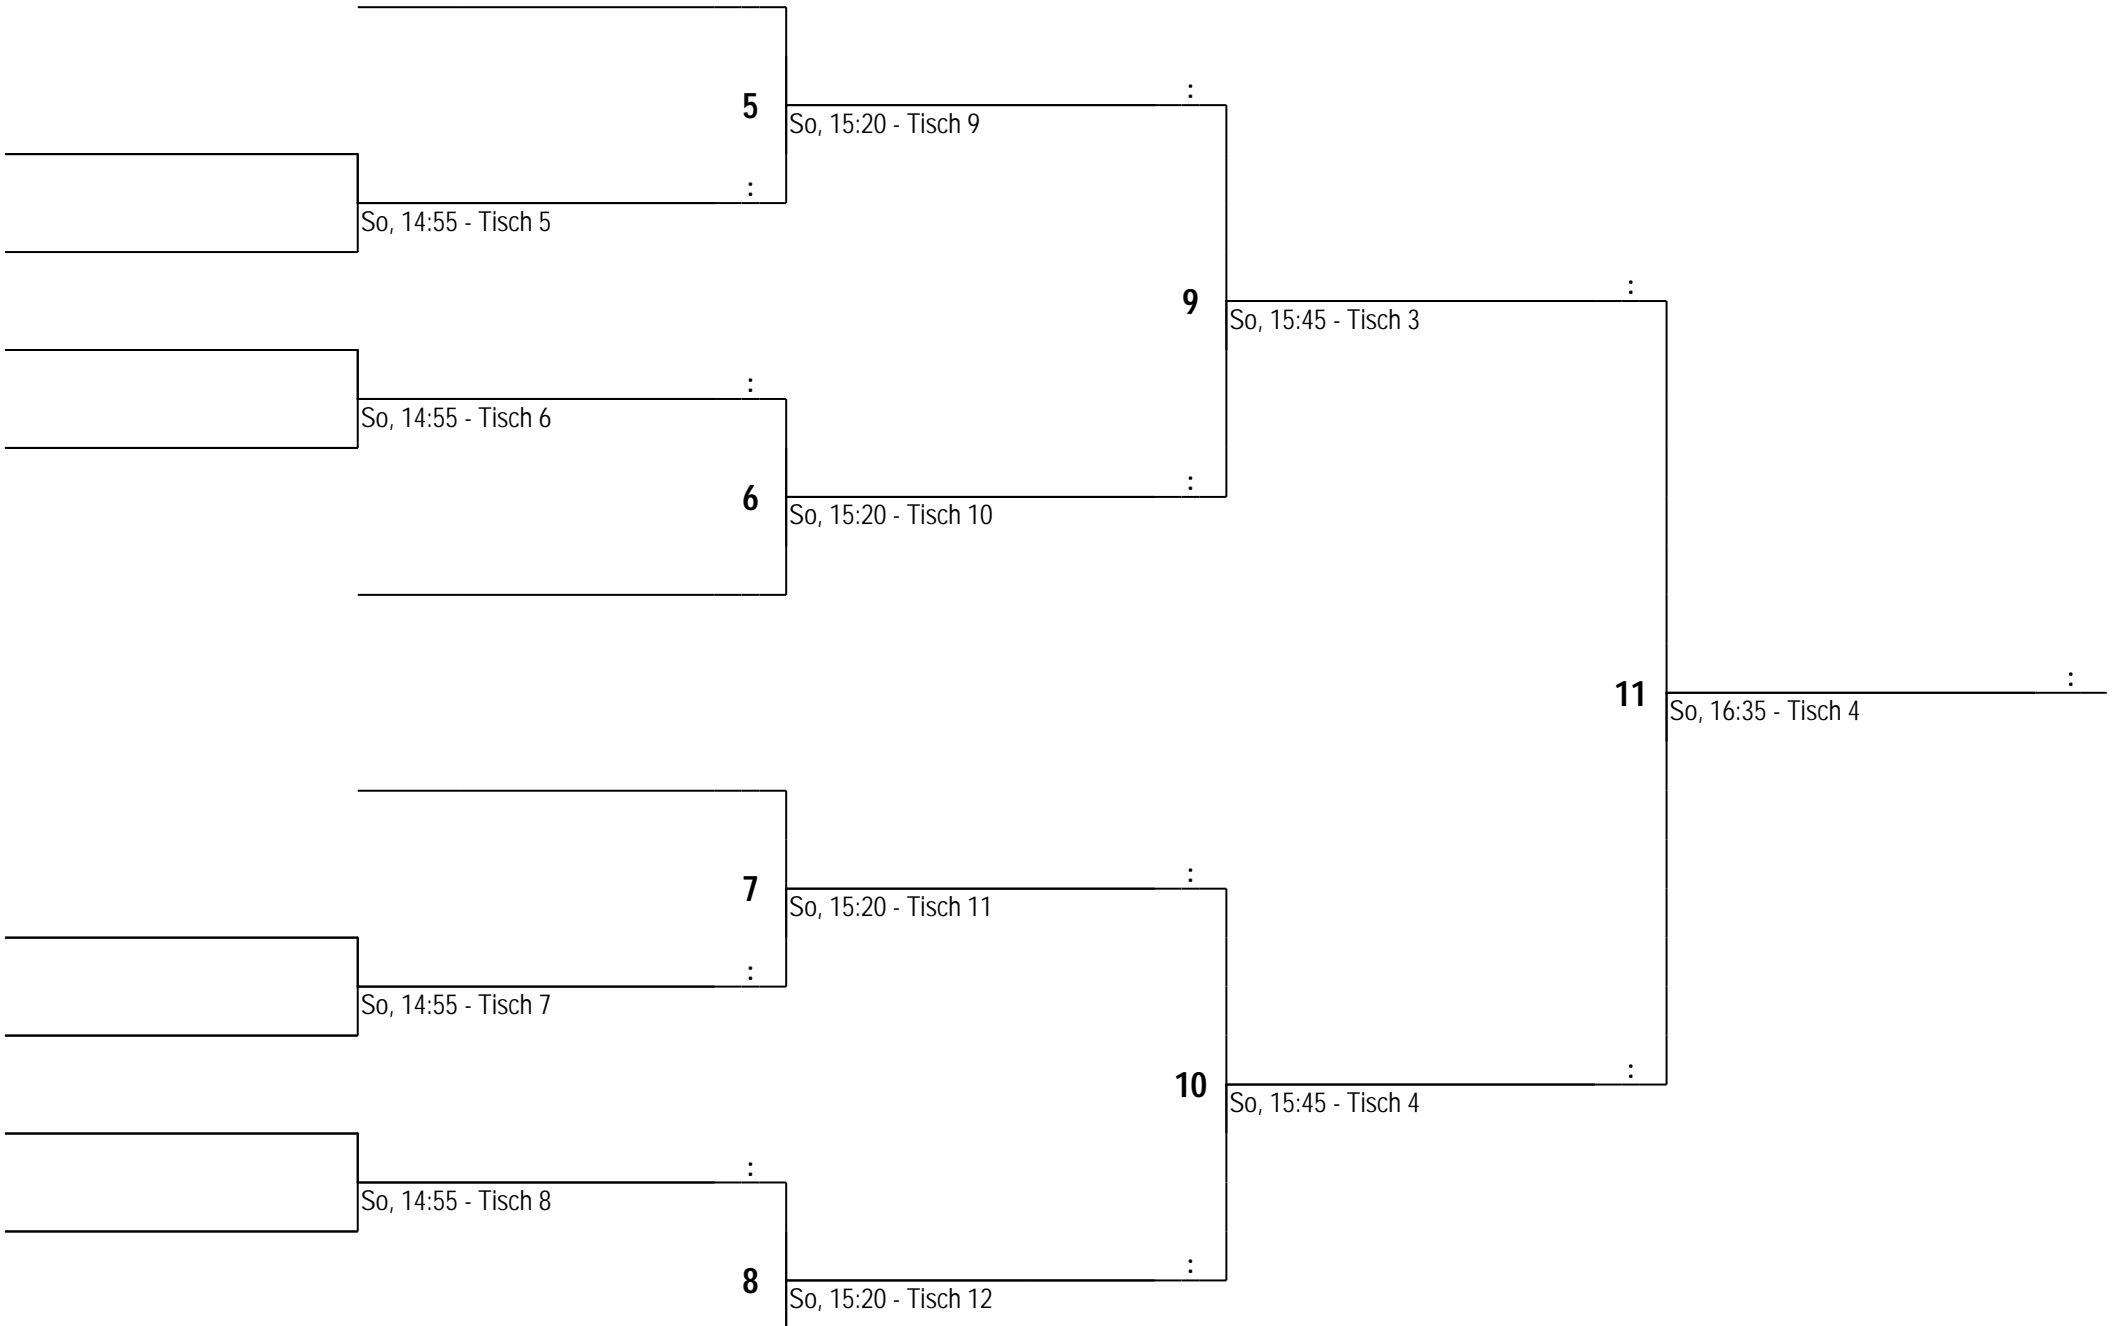

Jungen 19 - Vorrunde

5

St.Nr.:	Vorname Name	Verein	1	2	3	4	Siege	Sätze	Platz
1	Erik Schwerdtner	SV Motor Falkensee	LEM24	:	:	:	:	:	
2	Charlie Petzold	TTV Fürstenberg	:	LEM24	:	:	:	:	
3	Jonas Leisner	TTC Lauchhammer	:	:	LEM24	:	:	:	
4	Benno Pigur	TTV Einheit Potsdam	:	:	:	LEM24	:	:	

1	So, 9:30 - Tisch 11	Erik Schwerdtner	vs.	Jonas Leisner	:
2	So, 10:20 - Tisch 7	Charlie Petzold	vs.	Benno Pigur	:
3	So, 11:10 - Tisch 3	Benno Pigur	vs.	Erik Schwerdtner	:
4	So, 11:35 - Tisch 11	Jonas Leisner	vs.	Charlie Petzold	:
5	So, 12:25 - Tisch 7	Erik Schwerdtner	vs.	Charlie Petzold	:
6	So, 13:15 - Tisch 3	Jonas Leisner	vs.	Benno Pigur	:

6

St.Nr.:	Vorname Name	Verein	1	2	3	4	Siege	Sätze	Platz
1	Nicolas Dachwitz	SG Geltow	LEM24	:	:	:	:	:	
2	Lasse Jacobs	TTV Einheit Potsdam	:	LEM24	:	:	:	:	
3	Theo Emil Neumann	SV Motor Falkensee	:	:	LEM24	:	:	:	
4	Alexander Bohm	TTV Top Spin Bernau	:	:	:	LEM24	:	:	

1	So, 9:30 - Tisch 12	Nicolas Dachwitz	vs.	Theo Emil Neumann	:
2	So, 10:20 - Tisch 8	Lasse Jacobs	vs.	Alexander Bohm	:
3	So, 11:10 - Tisch 4	Alexander Bohm	vs.	Nicolas Dachwitz	:
4	So, 11:35 - Tisch 12	Theo Emil Neumann	vs.	Lasse Jacobs	:
5	So, 12:25 - Tisch 8	Nicolas Dachwitz	vs.	Lasse Jacobs	:
6	So, 13:15 - Tisch 4	Theo Emil Neumann	vs.	Alexander Bohm	:

Jungen 19 - Einzel