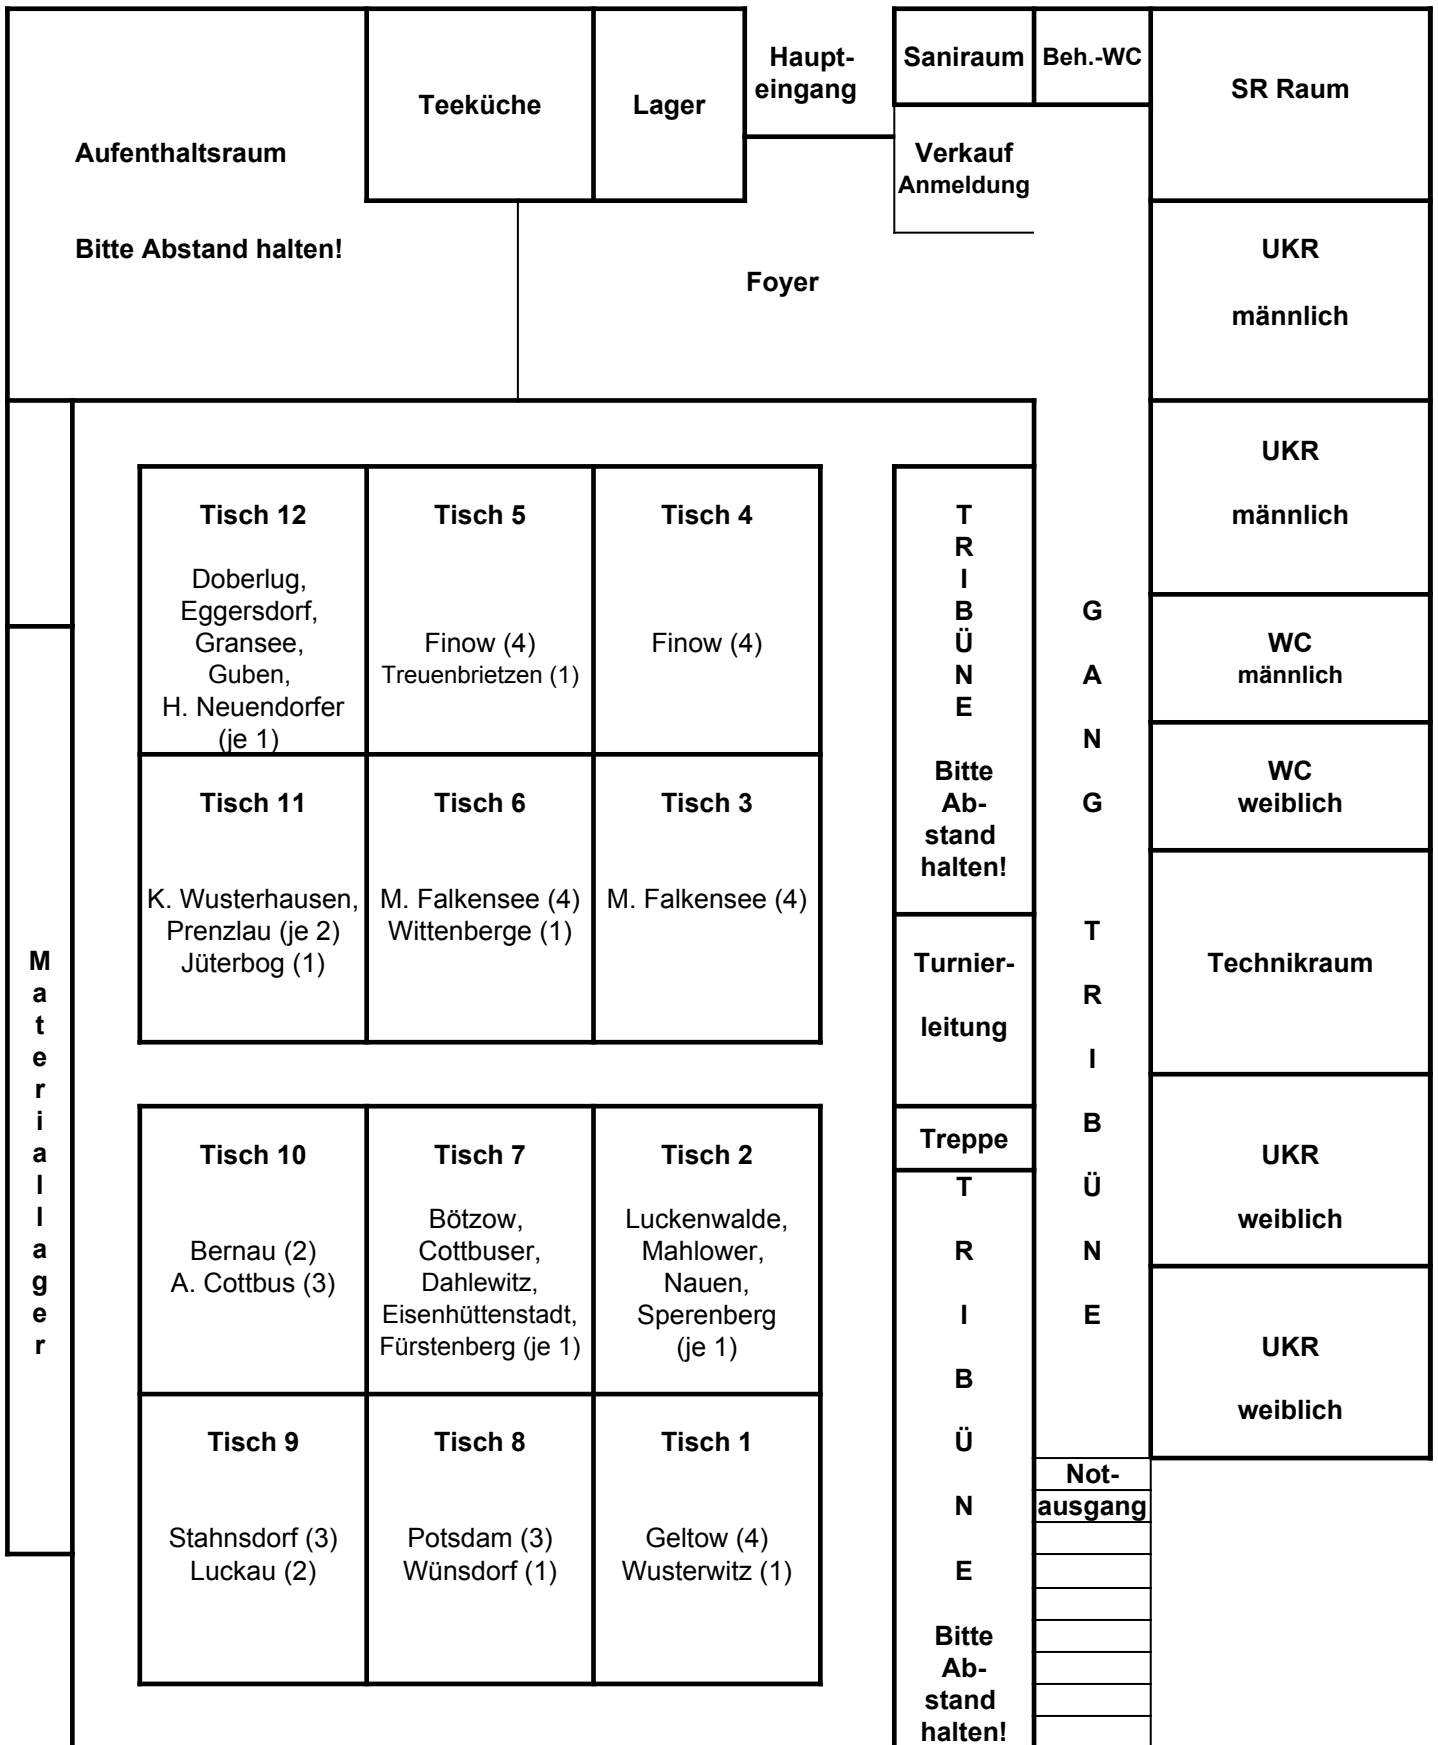

Trainings- und Einspielplan für die LEM Damen/Herren am 18/19.01.2025 in Dahlewitz

Parkmöglichkeiten