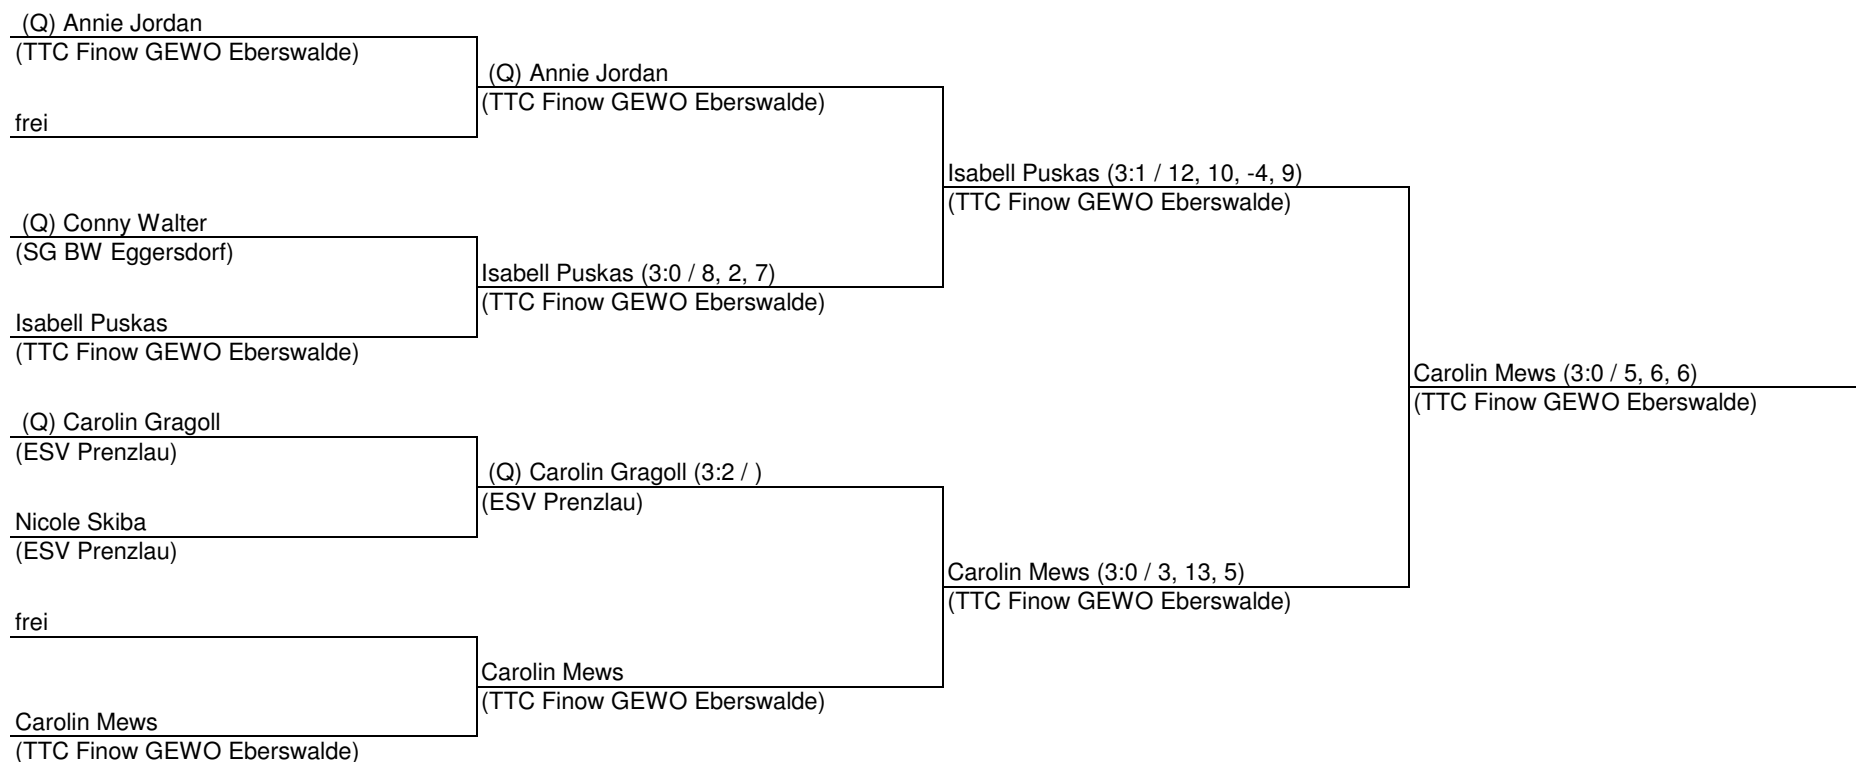

Landesbereichseinzelschaften Ost 2012 - Damen Einzel

Viertelfinale

Halbfinale

Finale

Bereichsmeister

Landesbereichseinzelschaften Ost 2012 - Damen Einzel Platz 7 - 10

Spiele um die Nachrückeplätze 1 bis 3 des LB Ost

Halbfinale

Finale

Platz 7

Hohen Neuendorf		LBEM 2012 Damen									
11.11.12											
Vorrunde 1		1	2	3	4	5	6	Punkte	Sätze	Bälle	Platz
1	Conny Walter SG BW Eggersdorf		3 : 0 7 2 5 0 0 0 0	3 : 0 6 9 11 0 0 0 0	3 : 1 -9 5 7 2 0 0 0	0 : 3 -3 -6 -4 0 0 0 0	0 : 0 0 0 0 0 0 0 0	3 : 1	9 : 4	123 : 98	2
2	Rita Manthey SV RW Werneuchen	0 : 3 -7 -2 -5 0 0 0 0		0 : 3 -5 -5 -5 0 0 0 0	1 : 3 -5 6 -8 -4 0 0 0	0 : 3 -2 -2 -3 0 0 0 0	0 : 0 0 0 0 0 0 0 0	0 : 4	1 : 12	64 : 138	5
3	Nicole Skiba ESV Prenzlau	0 : 3 -6 -9 -11 0 0 0 0	3 : 0 5 5 5 0 0 0 0		3 : 0 6 1 9 0 0 0 0	0 : 3 -5 -5 -4 0 0 0 0	0 : 0 0 0 0 0 0 0 0	2 : 2	6 : 6	106 : 99	3
4	Isabell Gragoll ESV Prenzlau	1 : 3 9 -5 -7 -2 0 0 0	3 : 1 5 -6 8 4 0 0 0	0 : 3 -6 -1 -9 0 0 0 0		0 : 3 -4 -6 -3 0 0 0 0	0 : 0 0 0 0 0 0 0 0	1 : 3	4 : 10	93 : 136	4
5	Carolin Mews TTC Finow-GEWO EW	3 : 0 3 6 4 0 0 0 0	3 : 0 2 2 3 0 0 0 0	3 : 0 5 5 4 0 0 0 0	3 : 0 4 6 3 0 0 0 0		0 : 0 0 0 0 0 0 0 0	4 : 0	12 : 0	132 : 47	1
6		0 : 0 0 0 0 0 0 0 0	0 : 0 0 0 0 0 0 0 0	0 : 0 0 0 0 0 0 0 0	0 : 0 0 0 0 0 0 0 0	0 : 0 0 0 0 0 0 0 0		0 : 0	0 : 0	0 : 0	6