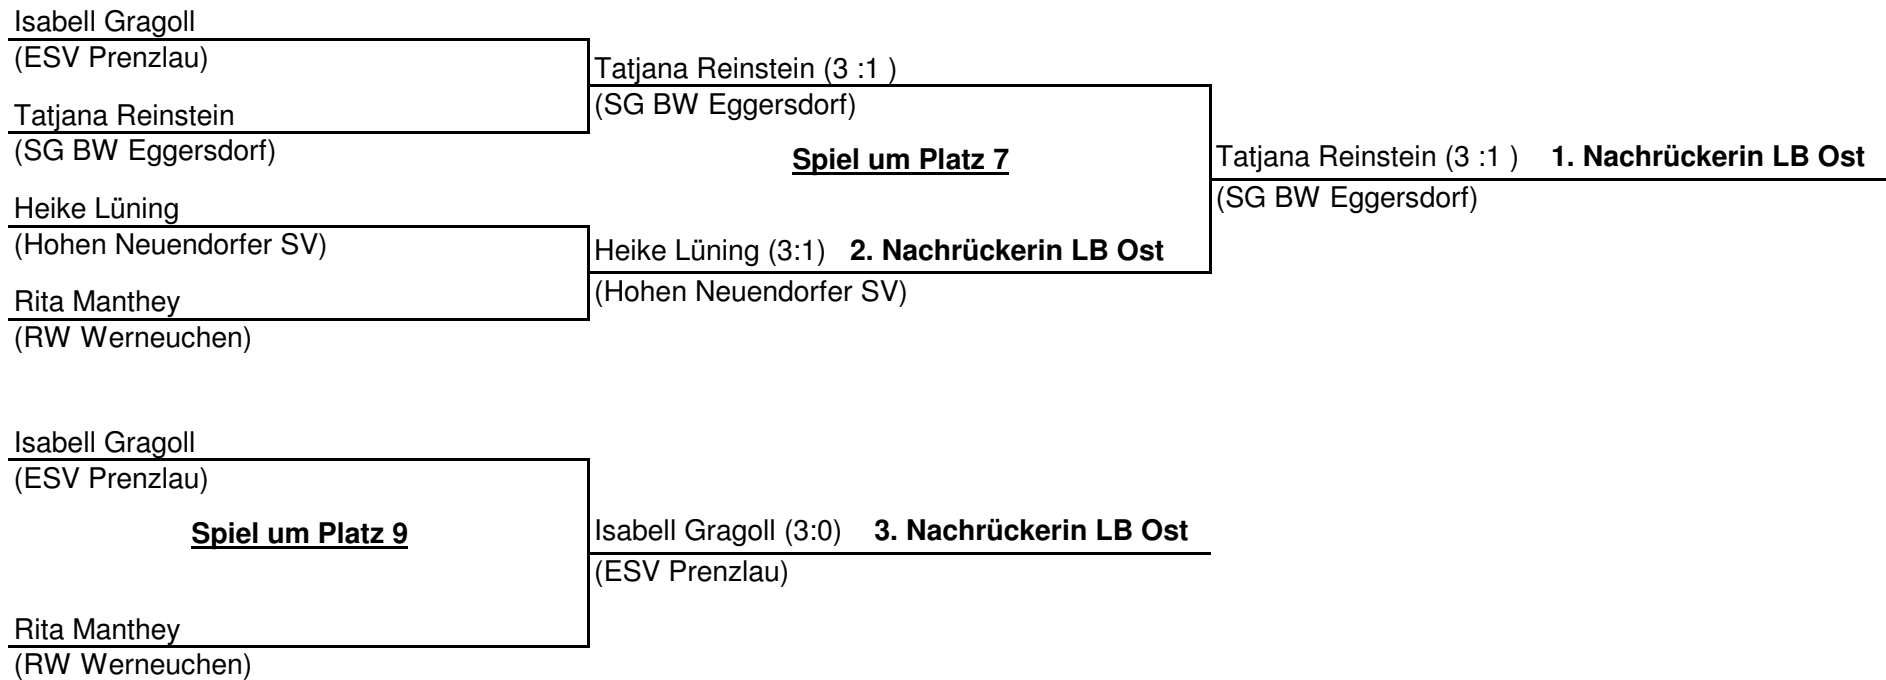

Landesbereichseinzelschaften Ost 2012 - Damen Einzel

Viertelfinale

Halbfinale

Finale

Bereichsmeister

Landesbereichseinzelschaften Ost 2012 - Damen Einzel Platz 7 - 10

Spiele um die Nachrückeplätze 1 bis 3 des LB Ost

Halbfinale

Finale

Platz 7

Hohen Neuendorf		LBEM 2012 Damen									
11.11.12											
Vorrunde 1		1	2	3	4	5	6	Punkte	Sätze	Bälle	Platz
1	Conny Walter SG BW Eggersdorf		3 : 0 7 2 5 0 0 0 0	3 : 0 6 9 11 0 0 0 0	3 : 1 -9 5 7 2 0 0 0	0 : 3 -3 -6 -4 0 0 0 0	0 : 0 0 0 0 0 0 0 0	3 : 1	9 : 4	123 : 98	2
2	Rita Manthey SV RW Werneuchen	0 : 3 -7 -2 -5 0 0 0 0		0 : 3 -5 -5 -5 0 0 0 0	1 : 3 -5 6 -8 -4 0 0 0	0 : 3 -2 -2 -3 0 0 0 0	0 : 0 0 0 0 0 0 0 0	0 : 4	1 : 12	64 : 138	5
3	Nicole Skiba ESV Prenzlau	0 : 3 -6 -9 -11 0 0 0 0	3 : 0 5 5 5 0 0 0 0		3 : 0 6 1 9 0 0 0 0	0 : 3 -5 -5 -4 0 0 0 0	0 : 0 0 0 0 0 0 0 0	2 : 2	6 : 6	106 : 99	3
4	Isabell Gragoll ESV Prenzlau	1 : 3 9 -5 -7 -2 0 0 0	3 : 1 5 -6 8 4 0 0 0	0 : 3 -6 -1 -9 0 0 0 0		0 : 3 -4 -6 -3 0 0 0 0	0 : 0 0 0 0 0 0 0 0	1 : 3	4 : 10	93 : 136	4
5	Carolin Mews TTC Finow-GEWO EW	3 : 0 3 6 4 0 0 0 0	3 : 0 2 2 3 0 0 0 0	3 : 0 5 5 4 0 0 0 0	3 : 0 4 6 3 0 0 0 0		0 : 0 0 0 0 0 0 0 0	4 : 0	12 : 0	132 : 47	1
6		0 : 0 0 0 0 0 0 0 0	0 : 0 0 0 0 0 0 0 0	0 : 0 0 0 0 0 0 0 0	0 : 0 0 0 0 0 0 0 0	0 : 0 0 0 0 0 0 0 0		0 : 0	0 : 0	0 : 0	6