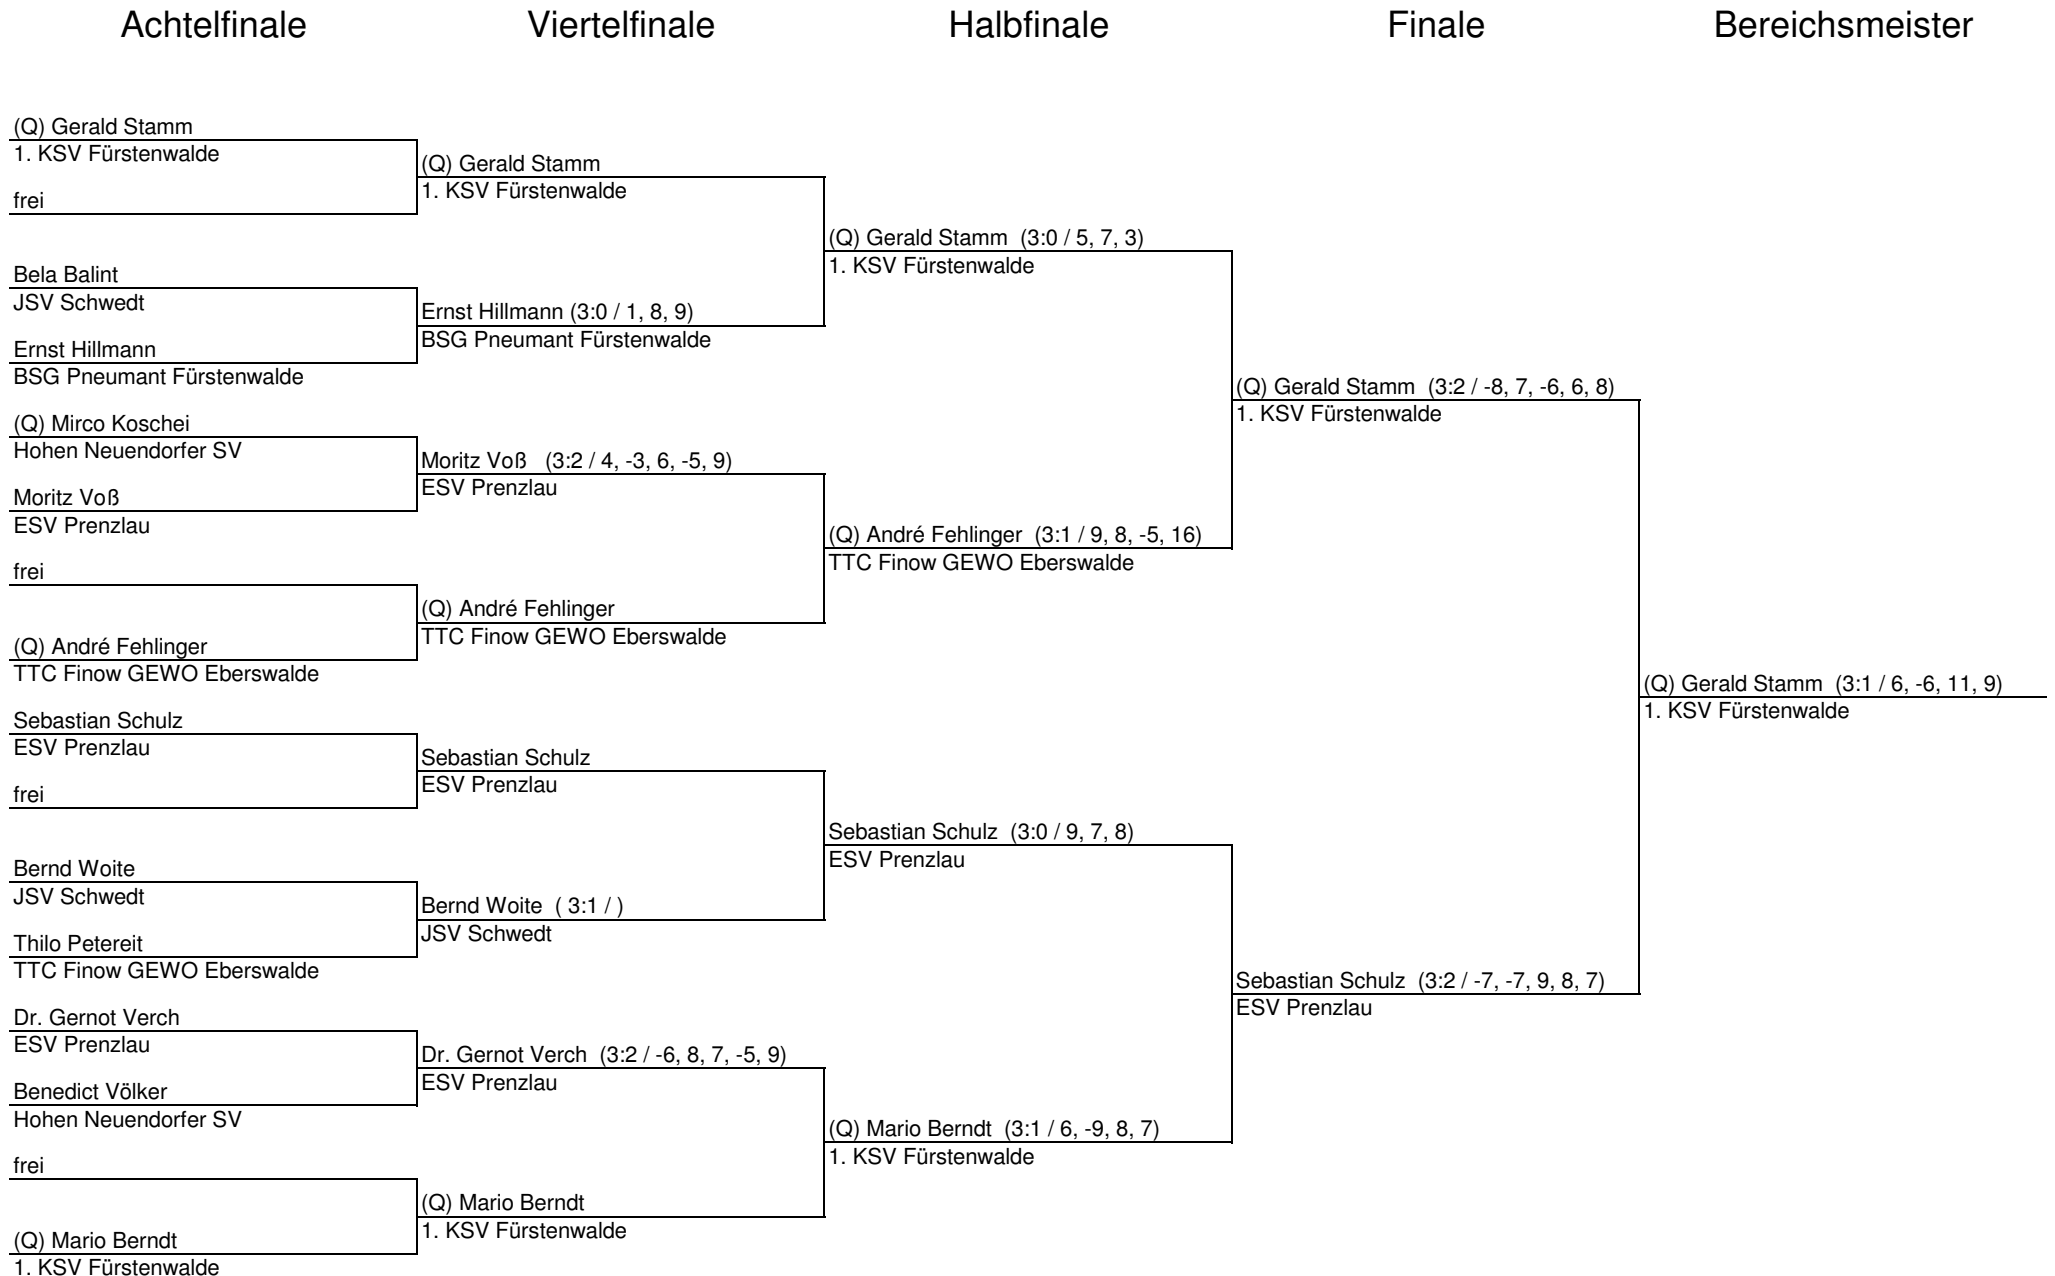

# Landesbereichseinzelschaften Ost 2012 - Herren Einzel