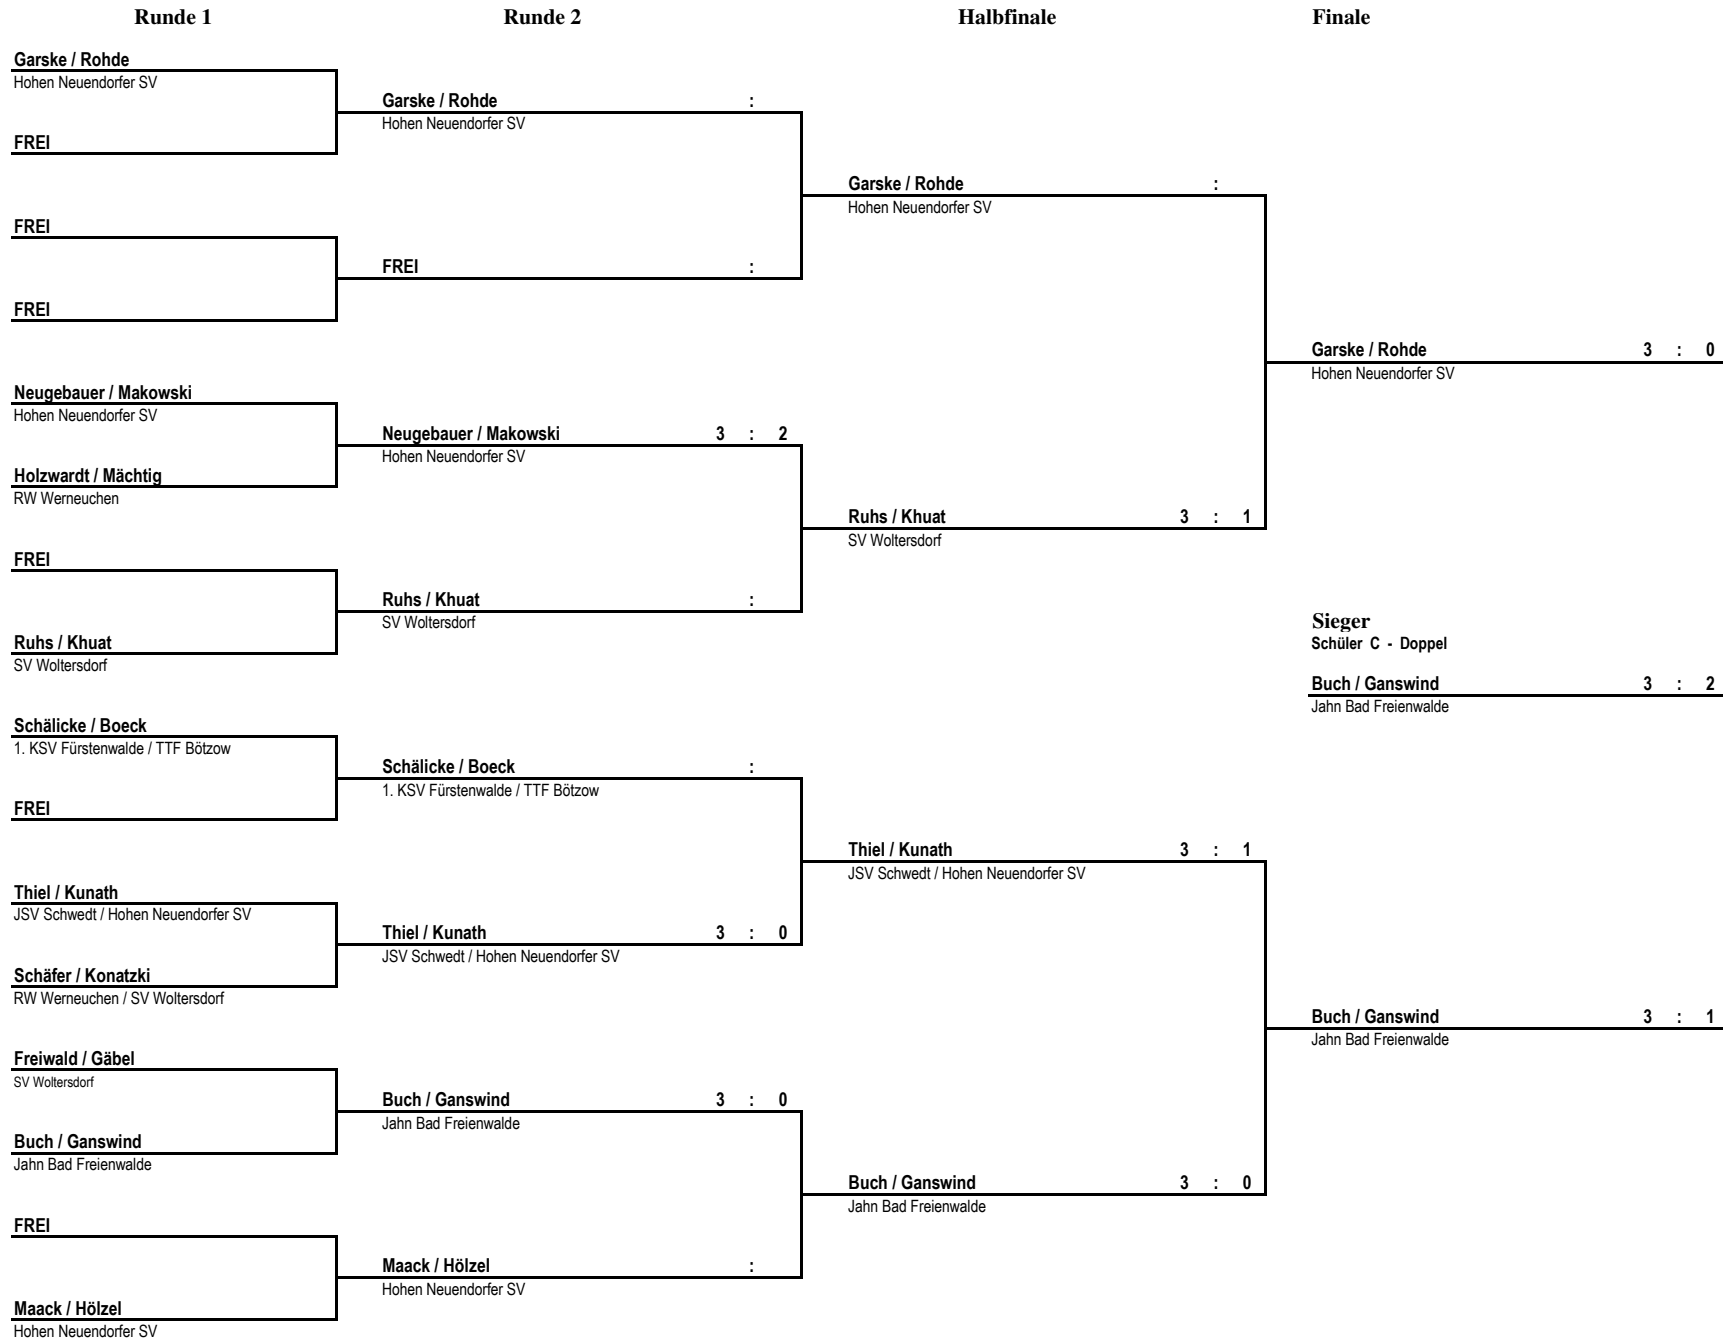

Platzierungsliste LBEM OST 2013 C-Schüler

PLATZ	Vorname Name	Verein
1	Ferdinand Rohde	Hohen Neuendorfer SV
2	David Ganswind	Jahn Bad Freienwalde
3	Simon Buch	Jahn Bad Freienwalde
3	Tim Schälicke	1. KSV Fürstenwalde
5	Ba-Lann Khuat	SV Woltersdorf
5	Alexander Garske	Hohen Neuendorfer SV
5	Marcel Thiel	JSV Schwedt
5	Timo Hölzel	Hohen Neuendorfer SV
9	Julius Makowski	Hohen Neuendorfer SV
9	Janis Holzwardt	RW Werneuchen
9	Richard Ruhs	SV Woltersdorf
9	Tom Boeck	TTF Bötzwow
13	Jason Mächtig	RW Werneuchen
13	Hannes Schäfer	RW Werneuchen
13	Timm Gäbel	SV Woltersdorf
13	Aaron Maack	Hohen Neuendorfer SV
13	Paul Freiwald	SV Woltersdorf
13	Ole Kunath	Hohen Neuendorfer SV
13	Finn Konatzki	SV Woltersdorf
13	Tom Neugebauer	Hohen Neuendorfer SV
n.a.	Joey Voss	ESV Prenzlau
n.a.	Jannik George	TSV Lindenberg
n.a.	Louid Bath	TTC Finow