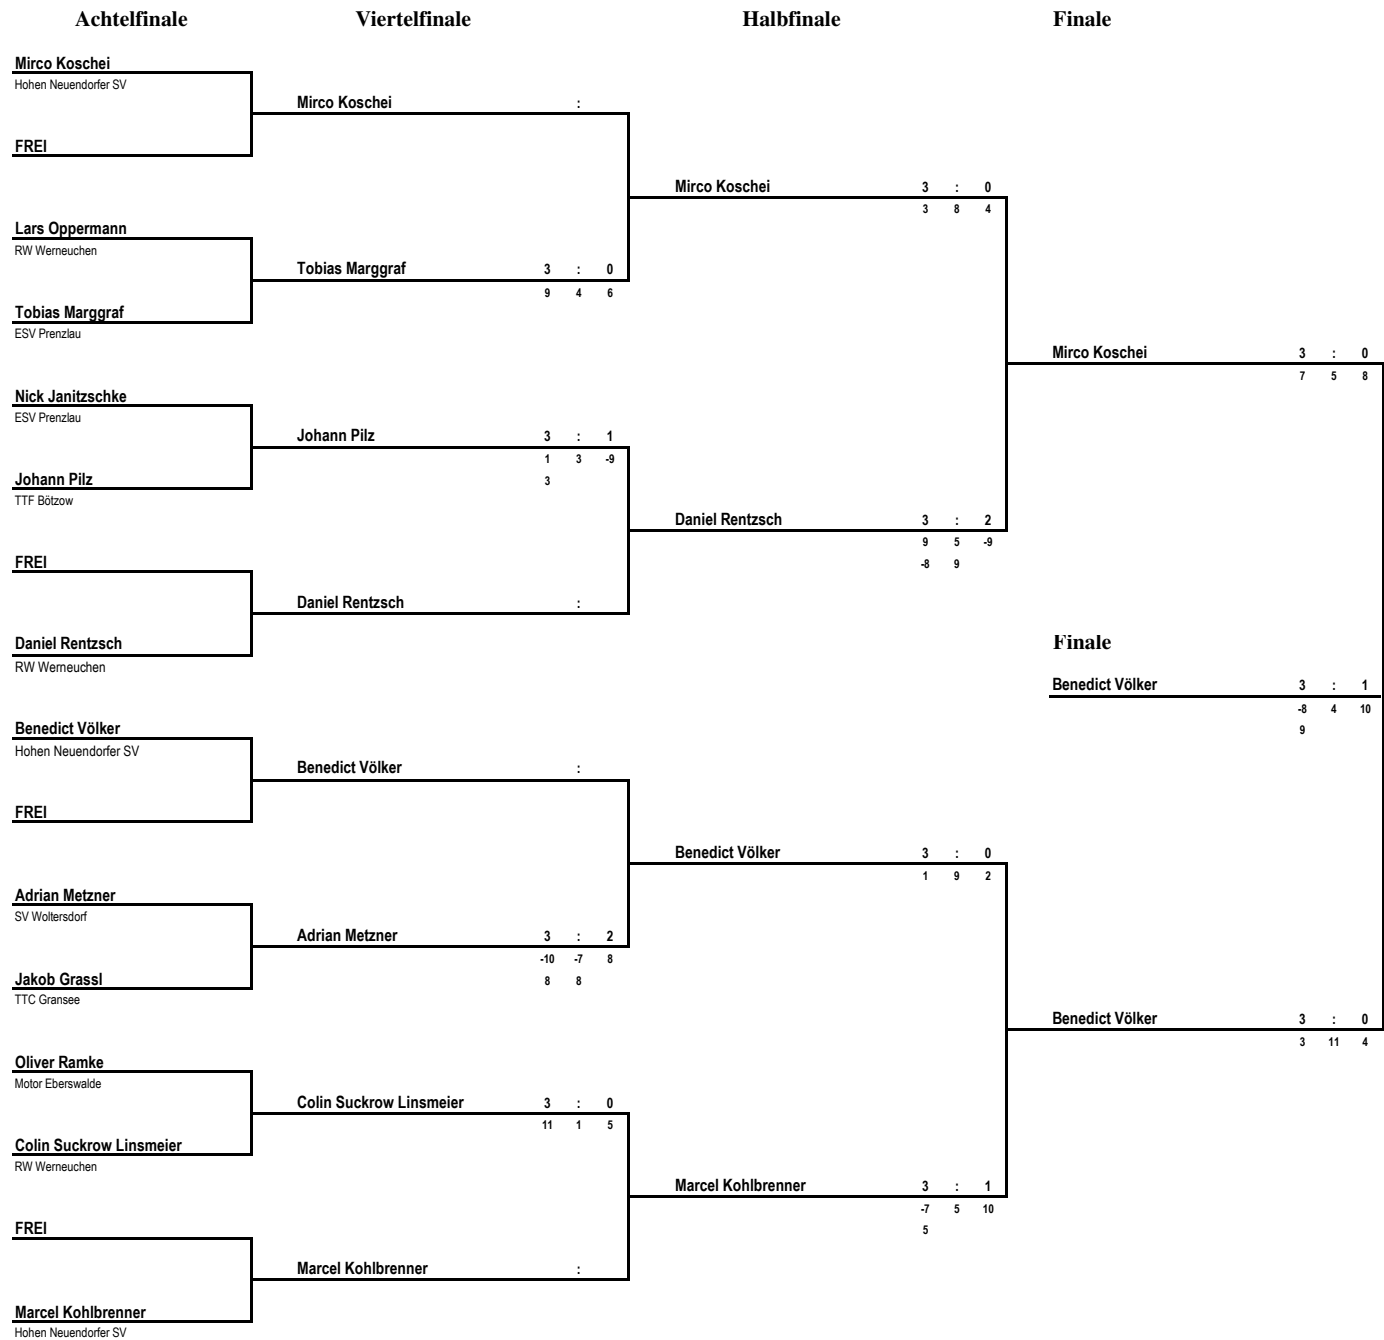

Gruppe 2

Startnr.	Lfd.Nr.	Vorname Name	Verein	1	2	3	4	Spiele	Sätze	Platz					
0	1	Clemens Müller	Hohen Neuendorfer SV		2	3	3	0	1	3	1	2	6	6	3
0	2	Oliver Ramke	Motor Eberswalde	3	2		2	3	3	0	2	1	8	5	1
0	3	Tom Schirrmeister	Phönix Bad Freienwalde	0	3	3	2		1	3	1	2	4	8	4
0	4	Lars Oppermann	RW Werneuchen	3	1	0	3	3	1		2	1	6	5	2

Uhrzeit	Ans.	Spieler	Spieler	1.Satz	2.Satz	3.Satz	4.Satz	5.Satz	Sätze						
	1 - 4	Clemens Müller	Lars Oppermann	11	5	7	11	5	11	13	15	1	3		
	2 - 3	Oliver Ramke	Tom Schirrmeister	11	9	10	12	6	11	10	12	11	7	2	3
	1 - 3	Clemens Müller	Tom Schirrmeister	11	9	11	8	11	8			3	0		
	2 - 4	Oliver Ramke	Lars Oppermann	11	7	11	9	11	9			3	0		
	1 - 2	Clemens Müller	Oliver Ramke	11	8	17	15	8	11	9	11	7	11	2	3
	3 - 4	Tom Schirrmeister	Lars Oppermann	12	10	5	11	2	11	5	11	1	3		

Gruppe 3

Startnr.	Lfd.Nr.	Vorname Name	Verein	1	2	3	4	Spiele	Sätze	Platz					
0	1	Marcel Kohlbrenner	Hohen Neuendorfer SV		3	0	3	0	3	0	3	0	9	0	1
0	2	Johann Pilz	TTF Bötzow	0	3		3	1	3	0	2	1	6	4	2
0	3	Dennis Kraft	Topspin Bernau	0	3	1	3		3	1	1	2	4	7	3
0	4	Lucas Bösang	JSV Schwedt	0	3	0	3	1	3		0	3	1	9	4

Uhrzeit	Ans.	Spieler	Spieler	1.Satz	2.Satz	3.Satz	4.Satz	5.Satz	Sätze				
	1 - 4	Marcel Kohlbrenner	Lucas Bösang	11	4	11	9	11	3			3	0
	2 - 3	Johann Pilz	Dennis Kraft	6	11	11	3	11	8	11	8	3	1
	1 - 3	Marcel Kohlbrenner	Dennis Kraft	11	5	11	6	11	8			3	0
	2 - 4	Johann Pilz	Lucas Bösang	11	7	11	7	11	7			3	0
	1 - 2	Marcel Kohlbrenner	Johann Pilz	11	6	11	8	11	6			3	0
	3 - 4	Dennis Kraft	Lucas Bösang	9	11	11	8	11	6	11	8	3	1

Gruppe 4

Startnr.	Lfd.Nr.	Vorname Name	Verein	1	2	3	4	Spiele	Sätze	Platz					
0	1	Benedict Völker	Hohen Neuendorfer SV		3	0	3	0	3	0	3	0	9	0	1
0	2	Nick Janitzschke	ESV Prenzlau	0	3		3	2	3	0	2	1	6	5	2
0	3	Sebastian Sowka	Rotation Leegebruch	0	3	2	3		3	0	1	2	5	6	3
0	4	Jan Zernicke	Phönix Bad Freienwalde	0	3	0	3	0	3		0	3	0	9	4

Uhrzeit	Ans.	Spieler	Spieler	1.Satz	2.Satz	3.Satz	4.Satz	5.Satz	Sätze						
	1 - 4	Benedict Völker	Jan Zernicke	11	4	11	3	11	2			3	0		
	2 - 3	Nick Janitzschke	Sebastian Sowka	14	12	3	11	11	9	7	11	11	9	3	2
	1 - 3	Benedict Völker	Sebastian Sowka	11	6	11	9	11	5			3	0		
	2 - 4	Nick Janitzschke	Jan Zernicke	11	0	11	7	11	1			3	0		
	1 - 2	Benedict Völker	Nick Janitzschke	11	4	11	3	11	1			3	0		
	3 - 4	Sebastian Sowka	Jan Zernicke	11	6	11	6	11	6			3	0		

Gruppe 5

Startnr.	Lfd.Nr.	Vorname Name	Verein	1	2	3	4	Spiele	Sätze	Platz					
0	1	Daniel Rentzsch	RW Werneuchen		3	0	3	0	3	0	3	0	9	0	1
0	2	Julius Kolbinger	BW Eggersdorf	0	3		0	3	1	3	0	3	1	9	4
0	3	Moritz Dennis	Rotation Leegebruch	0	3	3	0		1	3	1	2	4	6	3
0	4	Jakob Grassl	TTC Gransee	0	3	3	1	3	1		2	1	6	5	2

Uhrzeit	Ans.	Spieler	Spieler	1.Satz	2.Satz	3.Satz	4.Satz	5.Satz	Sätze				
	1 - 4	Daniel Rentzsch	Jakob Grassl	15	13	11	5	11	6			3	0
	2 - 3	Julius Kolbinger	Moritz Dennis	7	11	11	13	6	11			0	3
	1 - 3	Daniel Rentzsch	Moritz Dennis	11	7	11	6	11	5			3	0
	2 - 4	Julius Kolbinger	Jakob Grassl	12	10	6	11	8	11	8	11	1	3
	1 - 2	Daniel Rentzsch	Julius Kolbinger	11	7	14	12	11	8			3	0
	3 - 4	Moritz Dennis	Jakob Grassl	6	11	9	11	12	10	9	11	1	3

Gruppe 6

Startnr.	Lfd.Nr.	Vorname Name	Verein	1	2	3	4	Spiele	Sätze	Platz					
0	1	Tobias Marggraf	ESV Prenzlau		3	0	3	0	3	0	3	0	9	0	1
0	2	Colin Sucrow-Linsmeier	RW Werneuchen	0	3		3	1	3	0	2	1	6	4	2
0	3	Marvin Harbsmeier	SV Woltersdorf	0	3	1	3		3	1	1	2	4	7	3
0	4	David Vitzke	Motor Eberswalde	0	3	0	3	1	3		0	3	1	9	4

Uhrzeit	Ans.	Spieler	Spieler	1.Satz	2.Satz	3.Satz	4.Satz	5.Satz	Sätze				
	1 - 4	Tobias Marggraf	David Vitzke	11	8	11	1	11	4			3	0
	2 - 3	Colin Sucrow-Linsmeier	Marvin Harbsmeier	9	11	11	5	11	3	11	8	3	1
	1 - 3	Tobias Marggraf	Marvin Harbsmeier	11	8	11	8	11	3			3	0
	2 - 4	Colin Sucrow-Linsmeier	David Vitzke	11	4	11	4	11	2			3	0
	1 - 2	Tobias Marggraf	Colin Sucrow-Linsmeier	11	4	11	7	11	8			3	0
	3 - 4	Marvin Harbsmeier	David Vitzke	6	11	12	10	11	2	11	4	3	1

LBEM OST 2013 Jugend

KO-Runden

03.11.2013

LBEM