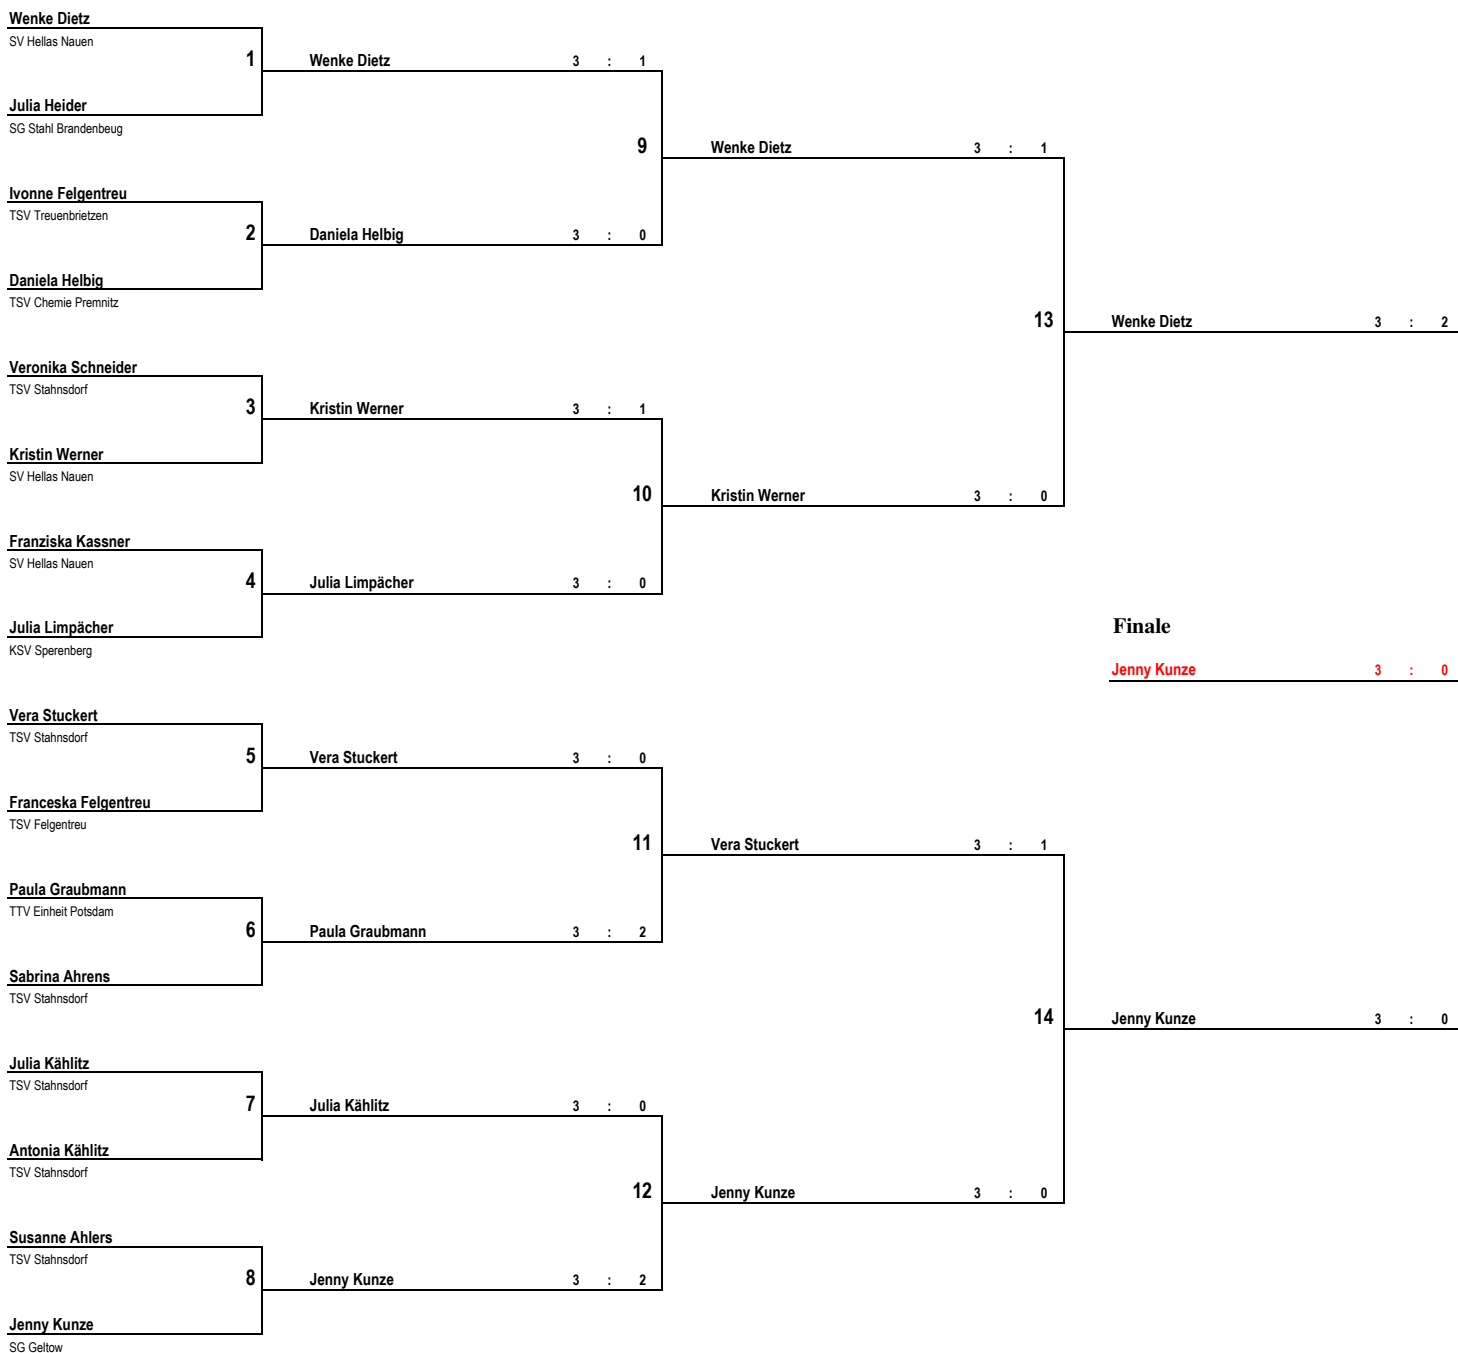

LBEM 2014 Damen

KO-Runden Damen

8.11.2014
Mahlow

Achtelfinale

Viertelfinale

Halbfinale

Finale