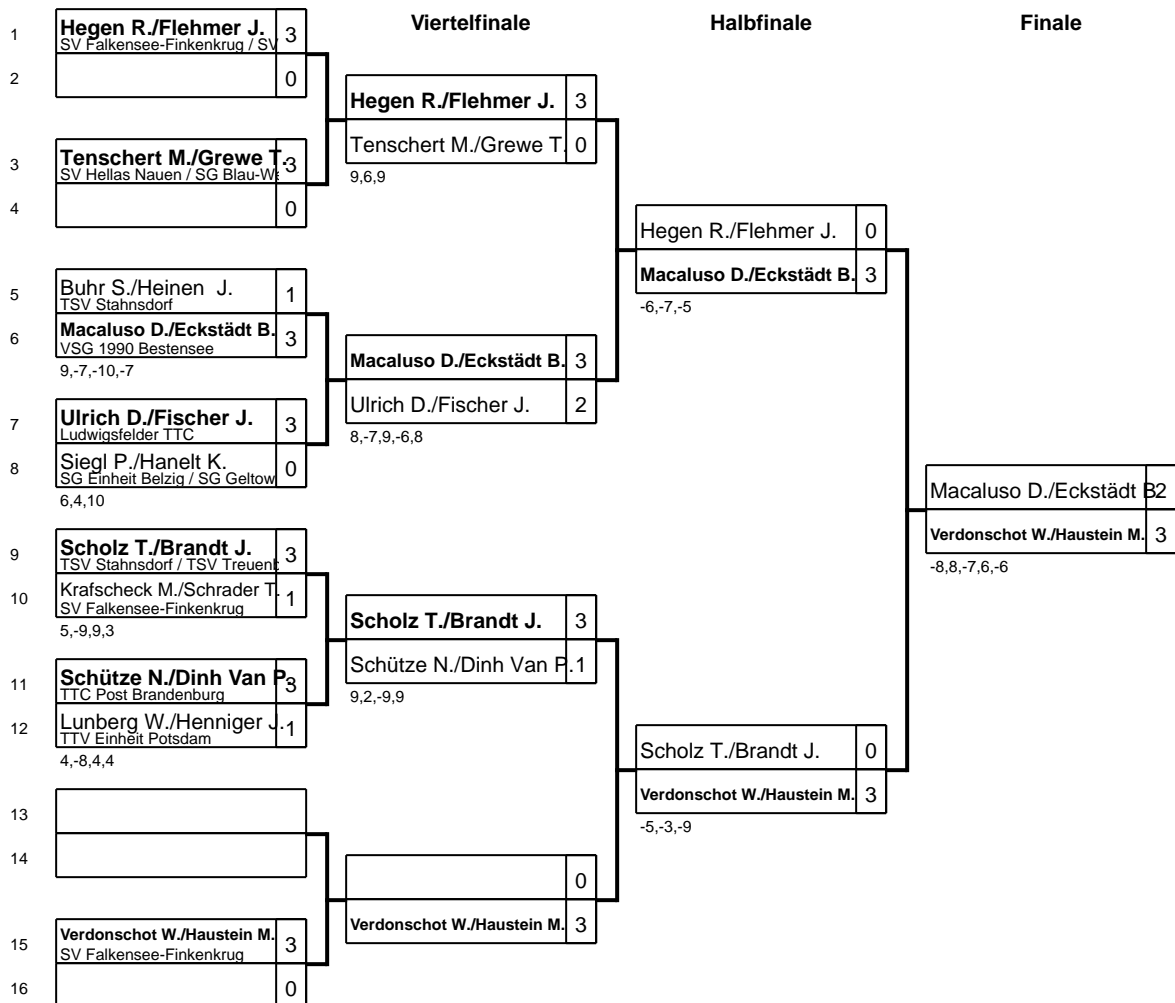

Viertelfinale		Halbfinale		Finale	
1	Schneider S./Scholz T. TSV Stahnsdorf	3				
2		0	Schneider S./Scholz T. Hebel A./Terzic A.	3		
3	Hebel A./Terzic A. SV Falkensee-Finkenkrug / Motor	3	14,6,8			
4	Rabe T./Lingner J. ESV Kirchmöser	2		Schneider S./Scholz T. Irmier L./Hausmann J.	3	
	8,-8,-7,4,9			1,6,9	0	
5	Irmier L./Hausmann J. SG Geltow / SV Blau-Weiß Wu	3				
6	Steinert P./Mier L. Motor Falkensee	0	Irmier L./Hausmann J. Josy T./Grothe T.	3		
	7,6,8		9,-14,7,8			
7	Josy T./Grothe T. TTV Einheit Potsdam	3				
8	Redel L./Schallwig J. SV Blau-Weiß Dahlewitz / Lud	1				Schneider S./Scholz T. Schmidt M./Schütze N.
	-8,10,5,8					2 3
9	Fischer J./Gehrke F. Ludwigsfelder TTC	3				-12,10,-8,4,-10
10		0	Fischer J./Gehrke F. Kitzerow D./Piontek N.	3		
11	Lange N./Piehl J. TSV Treuenbrietzen	2	5,9,7			
12	Kitzerow D./Piontek N. SV Hellas Nauen / TSV Chem	3		Fischer J./Gehrke F. Schmidt M./Schütze N.	1	
	7,9,-8,-12,-6			-12,-6,14,-7		
13	Bundschuh J./Keil J. SG Belziger Einheit / TTV Elst	3				
14	Huang T./Sommerhäuser TTV Einheit Potsdam	1	Bundschuh J./Keil J. Schmidt M./Schütze N.	3		
	-8,11,4,7		-1,-2,-5			
15	Schmidt M./Schütze N. TTC Post Brandenburg	3				
16		0