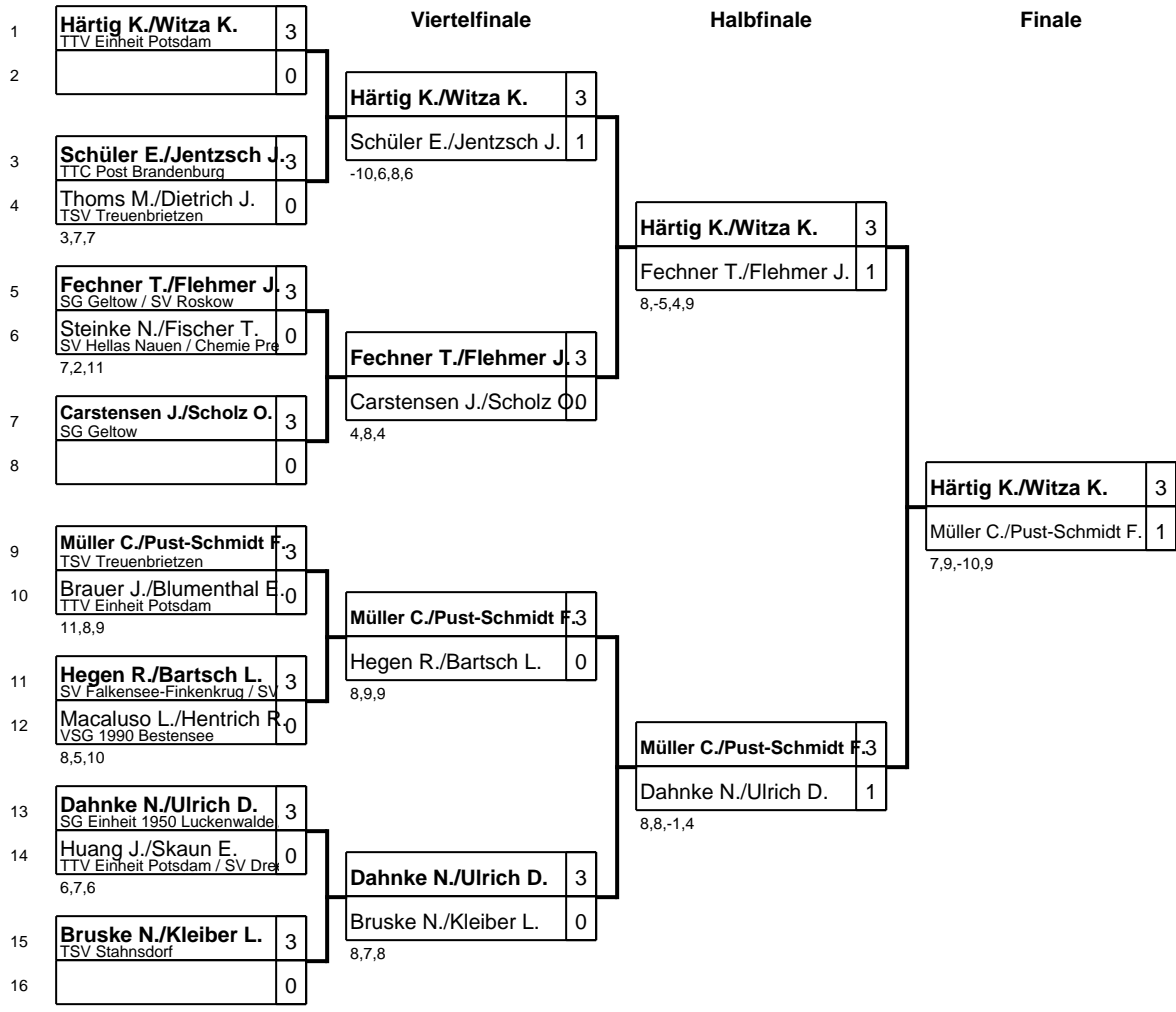

Halbfinale		Finale	
1	Kähligt J./Kähligt A. TSV Stahnsdorf	3		
2		0	Kähligt J./Kähligt A.	3
3	Wühn J./Frahm F. TTC Post Brandenburg	1	Butter R./Pettau L.	0
4	Butter R./Pettau L. SG Einheit 1950 Luckenwalde -9,9,-8,-5	3	5,2,9	
5	Alf C./Prüßing L. TSV Stahnsdorf	1		
6	Zander I./Grothe H. SV Roskow / SG Geltow -11,-9,6,-9	3	Zander I./Grothe H.	0
7	Gerloff V./Felgentreu F3 SV Dreetz / TSV Trübenbrietze	F3	Gerloff V./Felgentreu F3	F3
8	Zerbe L./Pfeiffer T. SV Hellas Nauen / TSV Chemnitz	0	-3,-11,-11	Kähligt J./Kähligt A.
	1,11,11			-8,-8,-9