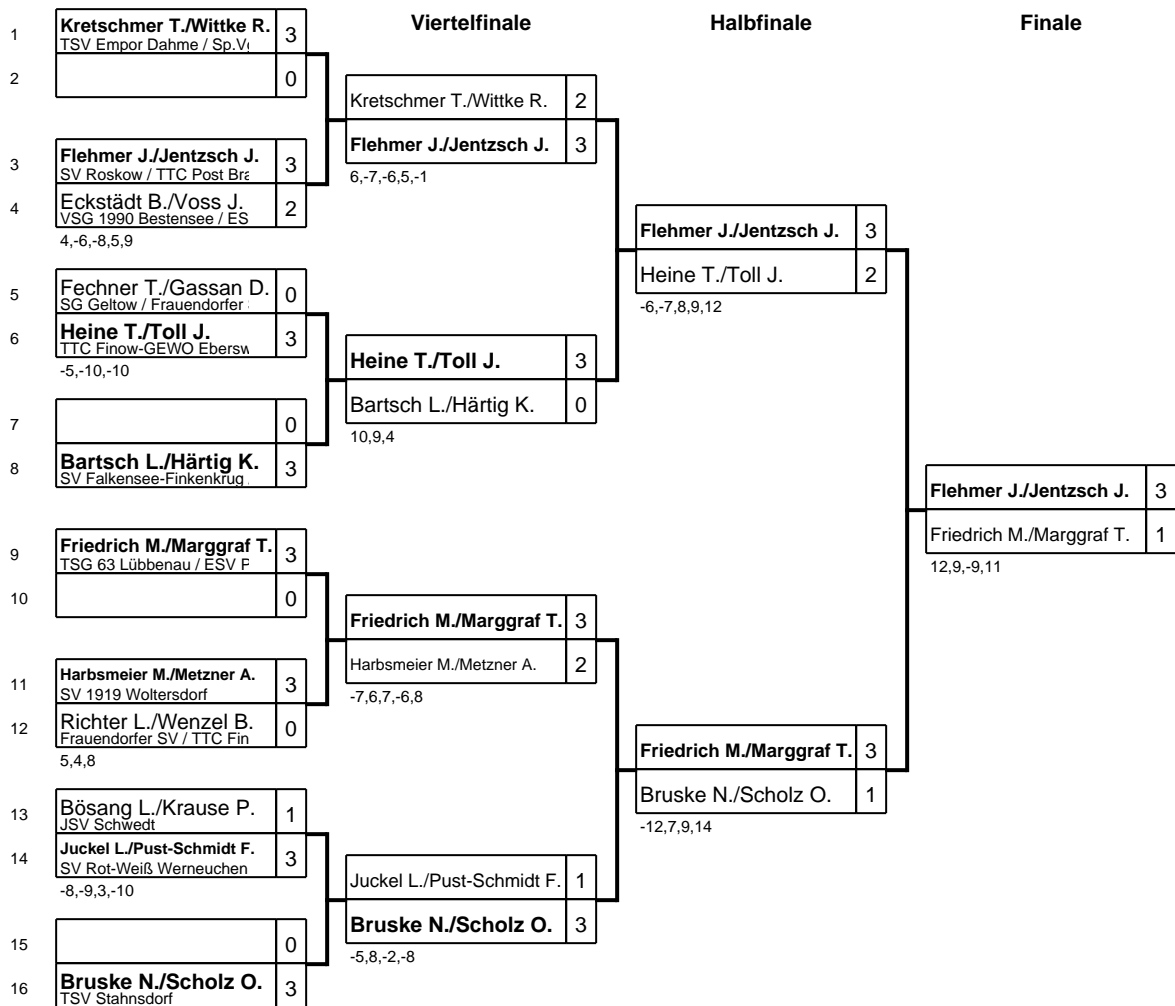

Landesmeisterschaften Nachwuchs

Klasse: A-Schülerinnen Doppel 11.12.2016 Fürstenwalde

	Viertelfinale		Halbfinale		Finale	
1	Baltus C./Schön A. TTC Finow-GEWO Ebersw	3				
2		0	Baltus C./Schön A.	3		
3	Markowski E./Wuchold A. Meuroer SV / STV Germa	1	Irmner A./Siebert E.	0		
4	Irmner A./Siebert E. SG Geltow / TSV Treuenb -5,5,-9,-5	3	4,7,5	Baltus C./Schön A.	3	
5	Rospek M./Schippenbeil E. TSV Treuenbrietzen	3		Gerloff V./Wühn J.	0	
6	Heinrich J./Riedel M. WSG 81 Königs Wusterha 3,7,6	0	Rospek M./Schippenbeil E.	0	5,8,10	
7		0	Gerloff V./Wühn J.	3		
8	Gerloff V./Wühn J. SV Dreetz 1980 / TTC Pos	3	-6,-3,-7			Baltus C./Schön A.
9	Prüßing L./Stuckert A. TSV Stahnsdorf	3				3
10		0	Prüßing L./Stuckert A.	3		Haupt L./Wolschina L.
11	Arndt V./Machner L. ESV Prenzlau / TTC Finow	0	Engel L./Wagner J.	0		0
12	Engel L./Wagner J. Motor Hennigsdorf / TSV T -8,-5,-6	3	5,6,3	Prüßing L./Stuckert A.	0	
13	Fischer A./Rudolph S. SV Rot-Weiß Werneuchen	2		Haupt L./Wolschina L.	3	
14	Arndt V./Specht J. ESV Prenzlau -5,-10,5,13,-8	3	Arndt V./Specht J.	0	-10,-11,-7	
15		0	Haupt L./Wolschina L.	3		
16	Haupt L./Wolschina L. Cottbuser TT-Team	3	-1,-9,-11			10,5,11

Landesmeisterschaften Nachwuchs

Klasse: Jungen Doppel 11.12.2016 Fürstenwalde