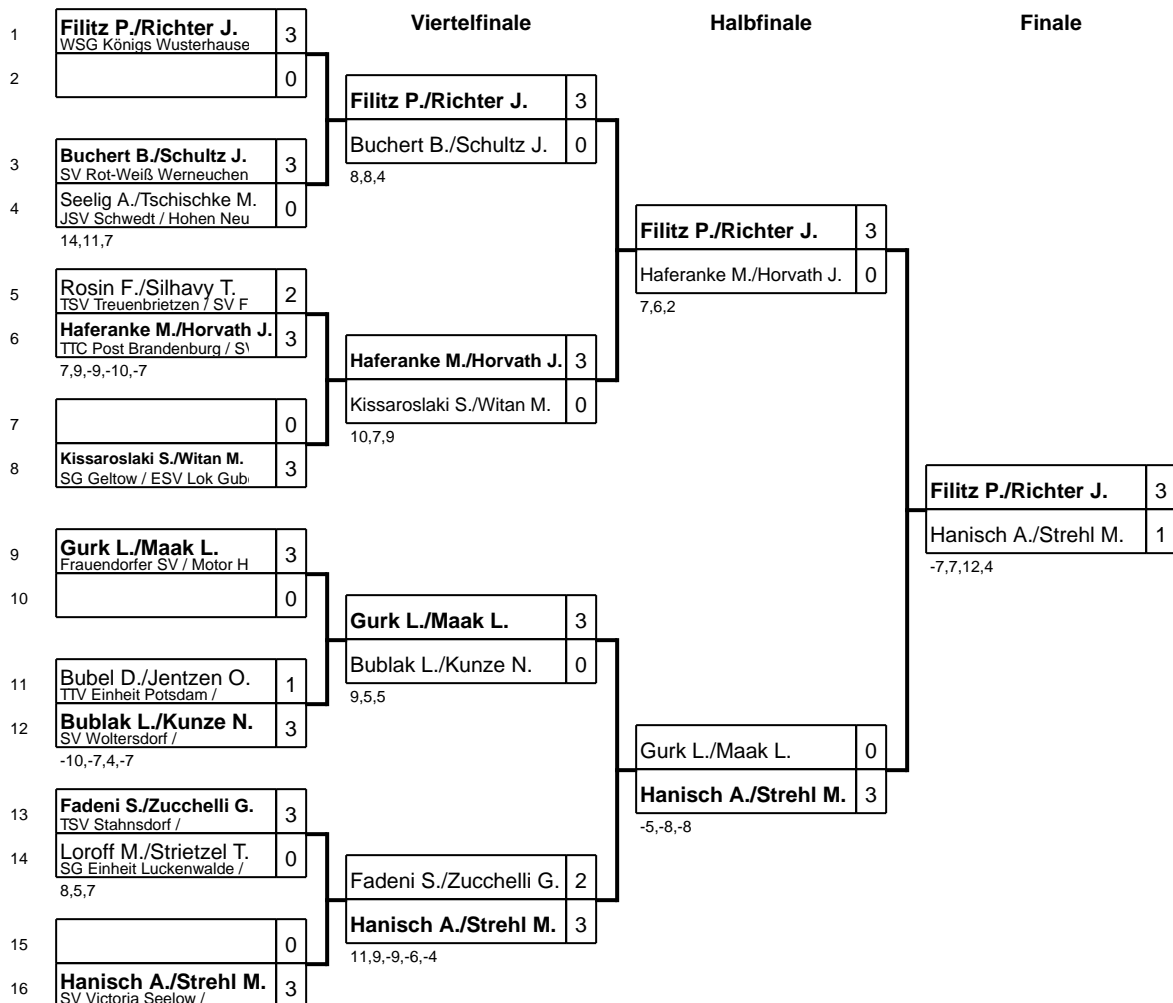

Landeseinzelmeisterschaft Nachwuchs 2017

Klasse: Schüler C Doppel 09.12.2017 Dahlewitz

Landeseinzelmeisterschaft Nachwuchs 2017

Klasse: Schüler A Doppel 09.12.2017 Dahlewitz

	Viertelfinale		Halbfinale		Finale	
1	Gehrke F./Hegen R. Ludwigsfelder TTC / SV Fe	3				
2		0	Gehrke F./Hegen R.	3		
3	Engelmann L./Willecke F. SG Traktor Hirschfeld / WS	0	Bernitz J./Postler N.	1		
4	Bernitz J./Postler N. TTC Finow-GEWO Ebersw -3,-4,-9	3			Gehrke F./Hegen R.	3
5	Wenke A./Wenzel B. VfB Doberlug-Kirchhain / T	3			Bath L./Klein M.	1
6	Hellmich R./Irmner L. SG Geltow / -8,4,9,-12,9	2	Wenke A./Wenzel B.	0		
7		0	Bath L./Klein M.	3		
8	Bath L./Klein M. TTC Finow-GEWO Ebersw	3				Gehrke F./Hegen R.
9	Oßwald F./Sabrowski H. WSG Königs Wusterhause	3	Oßwald F./Sabrowski H.	3		Heine T./Voss J.
10		0	Hebel A./Piontek N.	1		
11	Hebel A./Piontek N. SV Falkensee-Finkenkrug	3				
12	Fischer P./Zeitler M. TTC Frankfurt (Oder) / TTC -5,-8,8,6,6	2			Oßwald F./Sabrowski H.	2
13	Schneider S./Schütze N. TSV Stahnsdorf / TTC Pos	3			Heine T./Voss J.	3
14	Kunath O./Rohde F. Hohen Neuendorfer SV / 10,1,-9,7	1	Schneider S./Schütze N.	2		
15		0	Heine T./Voss J.	3		
16	Heine T./Voss J. TTC Finow-GEWO Ebersw	3