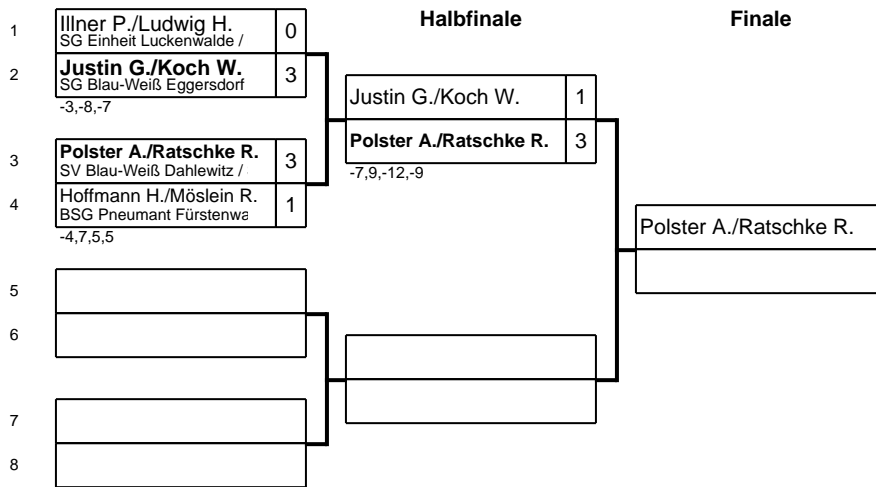

Landeseinzelmeisterschaften Brandenburg Senioren

Klasse: Senioren 80 Doppel 27.01.2024 Vetschau

Landeseinzelmeisterschaften Brandenburg Senioren

Klasse: Senioren 85 Doppel 27.01.2024/ Vetschau

Platz	Name	SP	Spiele	Sätze	Bälle	1	2	3
1	Lemke Siegfried/Witt Hans TTC Finow Eberswalde / SV Motor Falkensee / Lb Ost / Lb \	1	2 : 0	6 : 0 +6	66 : 31 35		3 : 0 6,5,4	3 : 0 6,3,7
2	Fischer Horst/Neupötsch Harry TTV Eisenhüttenstadt / TSG Lübbenau / Lb Ost / Lb Süd	2	1 : 1	3 : 3 0	48 : 54 -6	0 : 3 -6,-5,-4		3 : 0 9,4,8
3	Fiebow Otto/Krebs Hubertus SpVgg. Blau-Weiß Vetschau / LSV TT Cottbus / Lb Süd	3	0 : 2	0 : 6 -6	37 : 66 -29	0 : 3 -6,-3,-7	0 : 3 -9,-4,-8